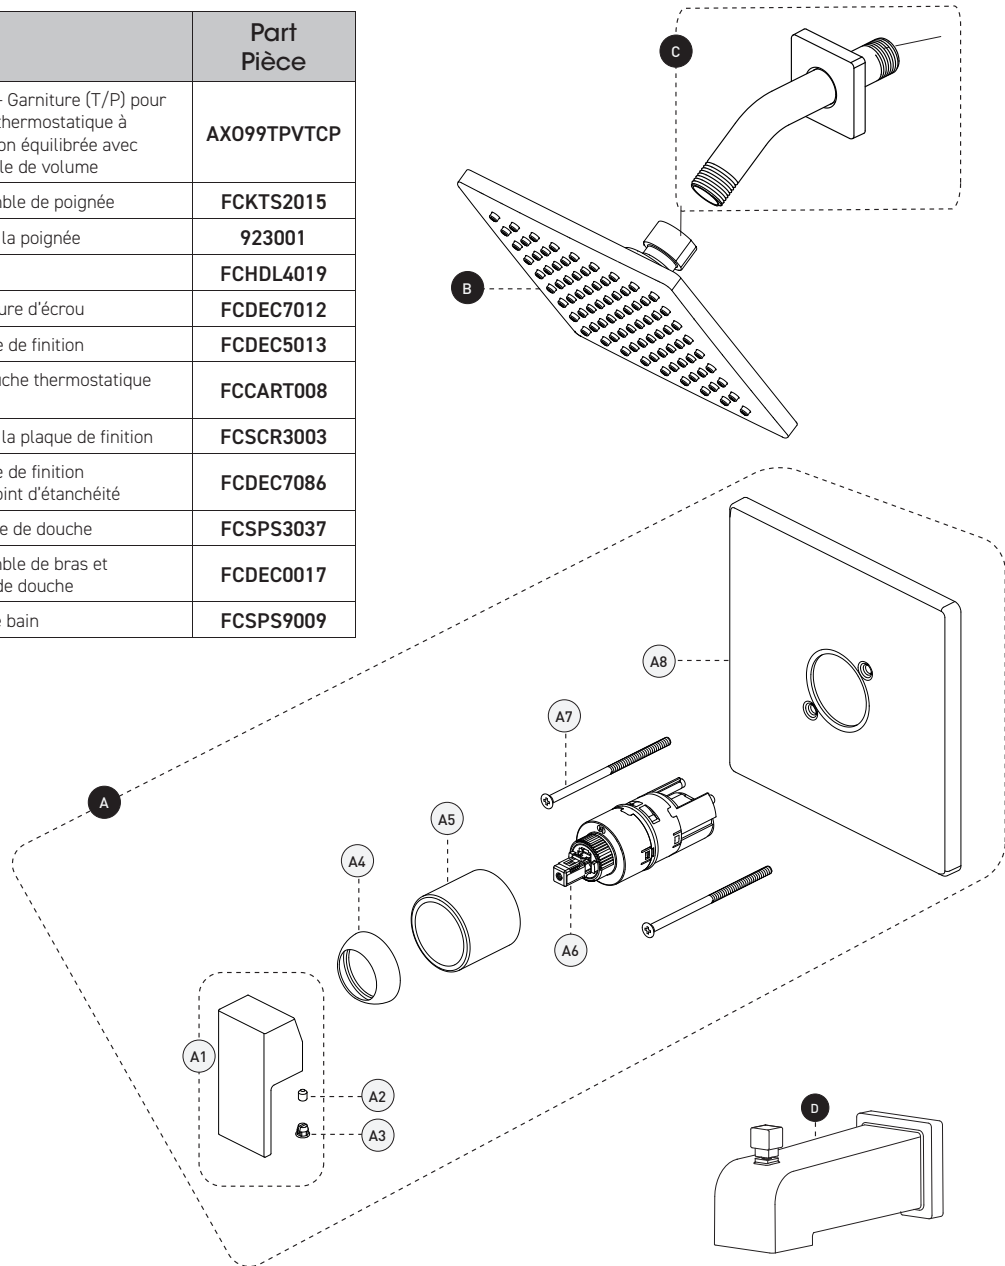

*Bathtub / Shower Faucet Trim for Pressure Balanced Valve (T/P)
Robinet pour baignoire / douche avec garniture de valve à pression équilibrée (T/P)*

Features

- Trim compatible with 90TPVSR rough-ins Series
- Flow control
- Pressure balance built into the thermostatic cartridge
- Adjustable temperature limiting device
- Temperature adjustable between 34° to 43°C
- Temperature factory calibrated and limited to 43°C
- Automatic flow shut off when cold water supply is interrupted
- Bathtub spout:
 - Slip-on bathtub spout with built-in diverter
 - Flow rate of rough-in
- Shower Head:
 - Swivel
 - Easy to clean soft nozzles
 - Maximum flow of 6.8 L/min (1.8 gpm) at 80 psi (**ecologia**)

Cartouche

- Thermostatique / pression équilibrée (FCCART008)

Fini

- Chrome poli

Bathtub / Shower Faucet Trim for Pressure Balanced Valve (T/P)
Robinet pour baignoire / douche avec garniture de valve à pression équilibrée (T/P)

No	Description		Part Pièce
A	Valve - Trim (T/P) for Pressure Balanced Thermostatic Valve with Volume Control	Valve - Garniture (T/P) pour valve thermostatique à pression équilibrée avec contrôle de volume	AXO99TPVTC
A-1	Handle kit	Ensemble de poignée	FKCTS2015
A-2	Handle screw	Vis de la poignée	923001
A-3	Index	Index	FCHDL4019
A-4	Trim cap	Garniture d'écrou	FCDEC7012
A-5	Trim sleeve	Douille de finition	FCDEC5013
A-6	Thermostatic cartridge (T/P)	Cartouche thermostatique (T/P)	FCCART008
A-7	Plate screw	Vis de la plaque de finition	FCSCR3003
A-8	Face plate with seal joint	Plaque de finition avec joint d'étanchéité	FCDEC7086
B	Shower head	Pomme de douche	FCSPS3037
C	Shower arm and flange kit	Ensemble de bras et bride de douche	FCDEC0017
D	Spout	Bec de bain	FCSPS9009