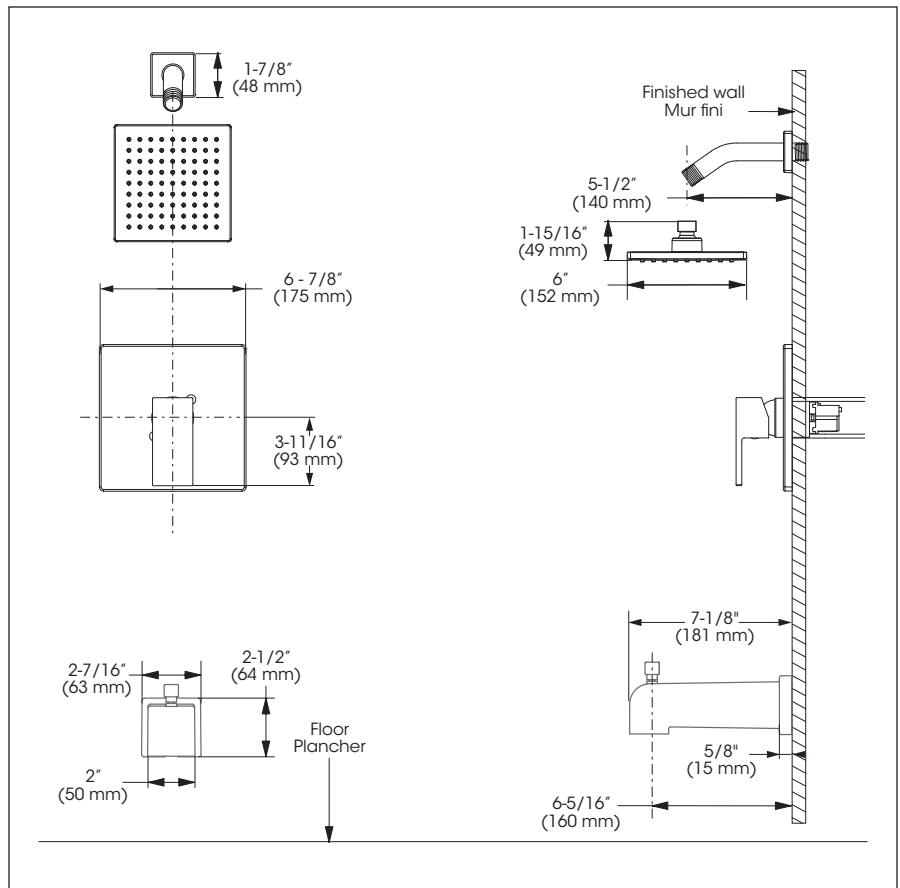

Features

- Trim compatible with 90TPVSR rough-ins Series
- Flow control
- Pressure balance built into the thermostatic cartridge
- Adjustable temperature limiting device
- Temperature adjustable between 34° to 43°C
- Temperature factory calibrated and limited to 43°C
- Automatic flow shut off when cold water supply is interrupted
- Bathtub spout:
  - Slip-on bathtub spout with built-in diverter
  - Flow rate of rough-in
- Shower Head:
  - Swivel
  - Easy to clean soft nozzles
  - Maximum flow of 6.8 L/min (1.8 gpm) at 80 psi (**ecologia**)

Cartridge

- Thermostatic / pressure balanced (FCCART008)

Finish

- Polished chrome

Caractéristiques

- Garniture compatible avec les installations primaires de la série 90TPVSR
- Débit contrôlé
- Pression équilibrée intégrée à la cartouche thermostatique
- Limiteur de température ajustable
- Température ajustable de 34 à 43°C par la poignée
- Température calibrée en usine et limitée à 43°C
- Fermeture automatique du débit si l'alimentation d'eau froide est interrompue
- Bec de baignoire :
  - Bec de baignoire de type Slip-on avec inverseur intégré
  - Débit de l'installation primaire
- Pomme de douche :
  - Pivotante
  - Buses souples faciles à nettoyer
  - Débit maximal de 6,8 L/min (1,8 gpm) à 80 psi (**ecologia**)

Cartouche

- Thermostatique / pression équilibrée (FCCART008)

Fini

- Chrome poli