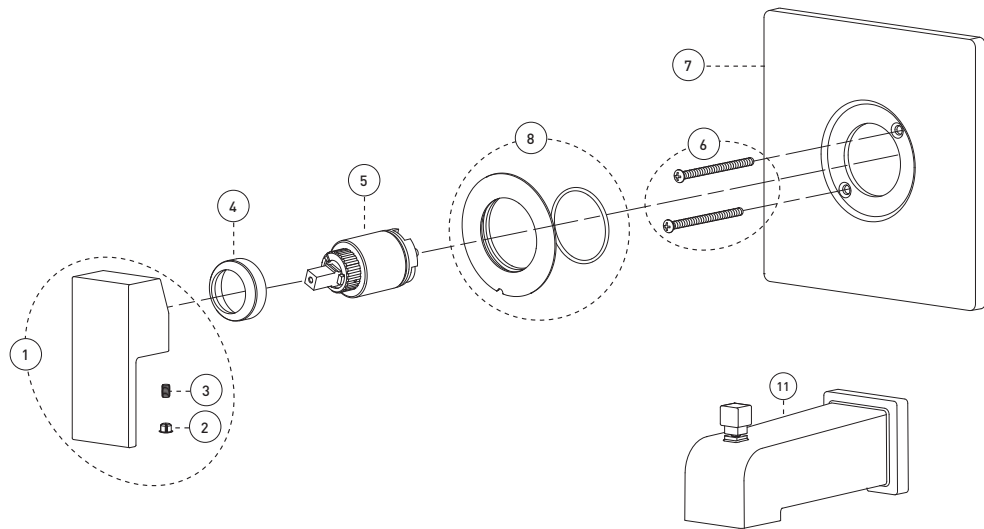

Bathtub / Shower Faucet Trim for Pressure Balanced Valve
Robinet pour baignoire / douche avec garniture de valve à pression équilibrée

Features

- Trim compatible with 90VSR and 90VZR rough-ins Series
- Flow control
- Pressure balance built into the cartridge
- Adjustable temperature limiting device
- Bathtub spout:
- - Slip-on bathtub spout with built-in diverter
- - Flow rate of rough-in
- Shower Head:
- - Swivel
- - Easy to clean soft nozzles
- - Maximum flow of 6.8 L/min (1.8 gpm) at 80 psi (ecologia)

Cartridge

- Ceramic (FC9AC010)

Finish

- Polished chrome

Caractéristiques

- Garniture compatible avec les installations primaires des séries 90VSR et 90VZR
- Débit contrôlé
- Pression équilibrée intégrée à la cartouche
- Limiteur de température ajustable
- Bec de baignoire :
- - Bec de baignoire de type Slip-on avec inverseur intégré
- - Débit de l'installation primaire
- Pomme de douche :
- - Pivotante
- - Buses souples faciles à nettoyer
- - Débit maximal de 6,8 L/min (1,8 gpm) à 80 psi (ecologia)

Cartouche

- Céramique (FC9AC010)

Fini

- Chrome poli

*Bathtub / Shower Faucet Trim for Pressure Balanced Valve
Robinet pour baignoire / douche avec garniture de valve à pression équilibrée*

No	Description		Part Pièce
1	Handle kit	Ensemble de poignée	FCKTS2015
2	Index	Index	FC94001CAP
3	Allen screw	Vis Allen	923001
4	Trim cap	Garniture d'écrou	FCDEC7012
5	Ceramic cartridge	Cartouche céramique	FC9AC010
6	Plate screws (pkg of 2)	Vis de la plaque de finition (pqt de 2)	FC94680-7A
7	Face plate with seal joint	Plaque de finition avec joint d'étanchéité	FCDEC7049
8	Screw cover plate with o-ring	Cache-vis avec joint torique	FCDEC7027
9	Shower head	Pomme de douche	FCSPS3037
10	Shower arm and flange	Bras de douche et bride	FCDEC0017
11	Slip-on diverter spout	Bec inverseur de type Slip-on	FCSPS9009