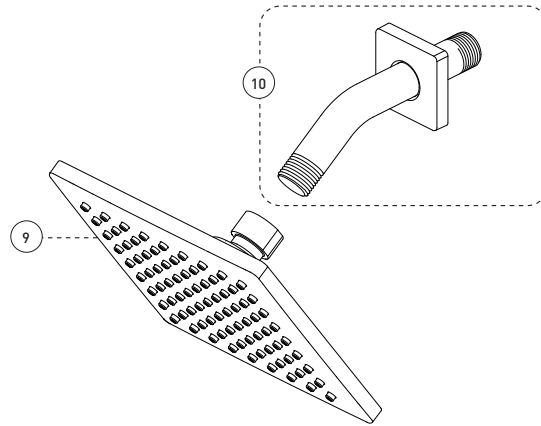

Bathtub / Shower Faucet Trim for Pressure Balanced Valve
Robinet pour baignoire / douche avec garniture de valve à pression équilibrée

Features

- Trim compatible with 90VSR and 90VZR rough-ins Series
- Flow control
- Pressure balance built into the cartridge
- Adjustable temperature limiting device
- Bathtub spout:
- - Slip-on bathtub spout with built-in diverter
- - Flow rate of rough-in
- Shower Head:
- - Swivel
- - Easy to clean soft nozzles
- - Maximum flow of 6.8 L/min (1.8 gpm) at 80 psi (ecologia)

Cartridge

- Ceramic (FC9AC010)

Finish

- Polished chrome

Caractéristiques

- Garniture compatible avec les installations primaires des séries 90VSR et 90VZR
- Débit contrôlé
- Pression équilibrée intégrée à la cartouche
- Limiteur de température ajustable
- Bec de baignoire :
- - Bec de baignoire de type Slip-on avec inverseur intégré
- - Débit de l'installation primaire
- Pomme de douche :
- - Pivotante
- - Buses souples faciles à nettoyer
- - Débit maximal de 6,8 L/min (1,8 gpm) à 80 psi (ecologia)

Cartouche

- Céramique (FC9AC010)

Fini

- Chrome poli

*Bathtub / Shower Faucet Trim for Pressure Balanced Valve
Robinet pour baignoire / douche avec garniture de valve à pression équilibrée*

No	Description		Part Pièce
1	Handle kit	Ensemble de poignée	FCKTS2015
2	Index	Index	FC94001CAP
3	Allen screw	Vis Allen	923001
4	Trim cap	Garniture d'écrou	FCDEC7012
5	Ceramic cartridge	Cartouche céramique	FC9AC010
6	Plate screws (pkg of 2)	Vis de la plaque de finition (pqt de 2)	FC94680-7A
7	Face plate with seal joint	Plaque de finition avec joint d'étanchéité	FCDEC7049
8	Screw cover plate with o-ring	Cache-vis avec joint torique	FCDEC7027
9	Shower head	Pomme de douche	FCSPS3037
10	Shower arm and flange	Bras de douche et bride	FCDEC0017
11	Slip-on diverter spout	Bec inverseur de type Slip-on	FCSPS9009