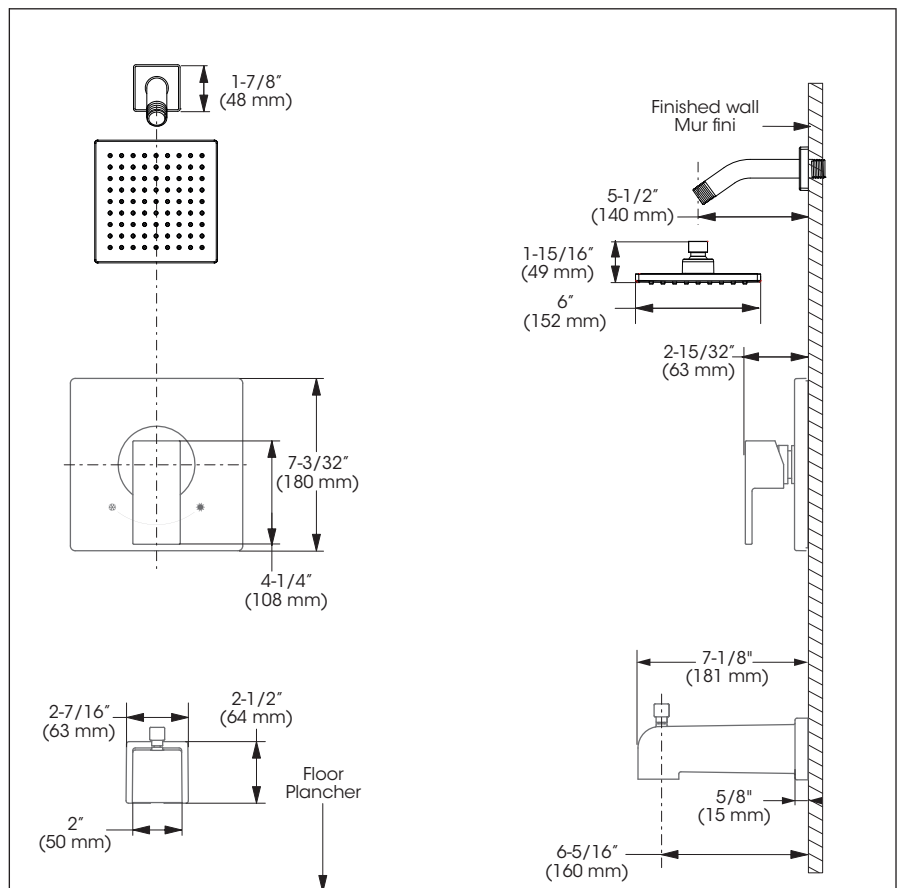

Bathtub / Shower Faucet Trim for Pressure Balanced Valve
Robinet pour baignoire / douche avec garniture de valve à pression équilibrée

Features

- Trim compatible with 90VSR and 90VZR rough-ins Series
- Flow control
- Pressure balance built into the cartridge
- Adjustable temperature limiting device
- Bathtub spout:
- - Slip-on bathtub spout with built-in diverter
- - Flow rate of rough-in
- Shower Head:
- - Swivel
- - Easy to clean soft nozzles
- - Maximum flow of 6.8 L/min (1.8 gpm) at 80 psi (ecologia)

Cartridge

- Ceramic (FC9AC010)

Finish

- Polished chrome

Caractéristiques

- Garniture compatible avec les installations primaires des séries 90VSR et 90VZR
- Débit contrôlé
- Pression équilibrée intégrée à la cartouche
- Limiteur de température ajustable
- Bec de baignoire :
- - Bec de baignoire de type Slip-on avec inverseur intégré
- - Débit de l'installation primaire
- Pomme de douche :
- - Pivotante
- - Buses souples faciles à nettoyer
- - Débit maximal de 6,8 L/min (1,8 gpm) à 80 psi (ecologia)

Cartouche

- Céramique (FC9AC010)

Fini

- Chrome poli

*Bathtub / Shower Faucet Trim for Pressure Balanced Valve
Robinet pour baignoire / douche avec garniture de valve à pression équilibrée*

No	Description		Part Pièce
1	Handle kit	Ensemble de poignée	FCKTS2015
2	Index	Index	FC94001CAP
3	Allen screw	Vis Allen	923001
4	Trim cap	Garniture d'écrou	FCDEC7012
5	Ceramic cartridge	Cartouche céramique	FC9AC010
6	Plate screws (pkg of 2)	Vis de la plaque de finition (pqt de 2)	FC94680-7A
7	Face plate with seal joint	Plaque de finition avec joint d'étanchéité	FCDEC7049
8	Screw cover plate with o-ring	Cache-vis avec joint torique	FCDEC7027
9	Shower head	Pomme de douche	FCSPS3037
10	Shower arm and flange	Bras de douche et bride	FCDEC0017
11	Slip-on diverter spout	Bec inverseur de type Slip-on	FCSPS9009