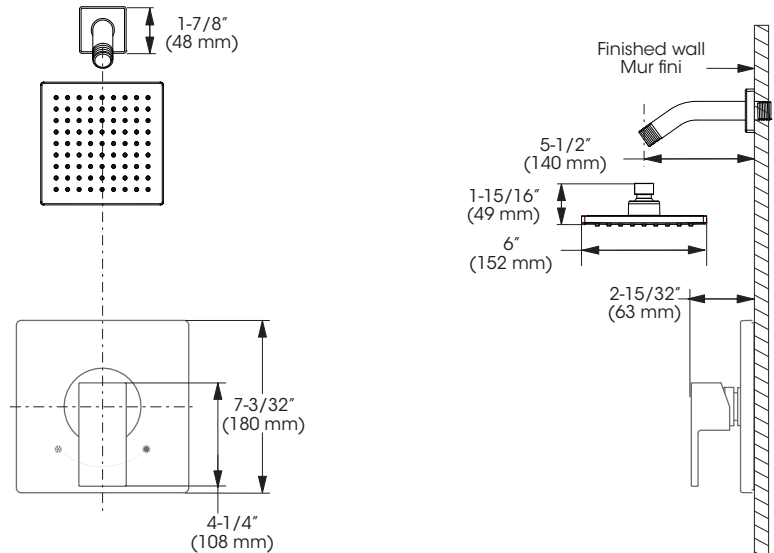

Shower Faucet Trim for Pressure Balanced Valve
Robinet pour douche avec garniture de valve à pression équilibrée

Features

- Trim compatible with 90VSR and 90VZR rough-ins Series
- Flow control
- Pressure balance built into the cartridge
- Adjustable temperature limiting device
- **Shower Head:**
 - Swivel
 - Easy to clean soft nozzles
 - Maximum flow of 6.8 L/min (1.8 gpm) at 80 psi (ecologia)

Cartridge

- Ceramic (FC9AC010)

Finish

- Polished chrome

Caractéristiques

- Garniture compatible avec les installations primaires des séries 90VSR et 90VZR
- Débit contrôlé
- Pression équilibrée intégrée à la cartouche
- Limiteur de température ajustable
- **Pomme de douche :**
 - Pivotante
 - Buses souples faciles à nettoyer
 - Débit maximal de 6,8 L/min (1,8 gpm) à 80 psi (ecologia)

Cartouche

- Céramique (FC9AC010)

Fini

- Chrome poli

Shower Faucet Trim for Pressure Balanced Valve
Robinet pour douche avec garniture de valve à pression équilibrée

No	Description		Part Pièce
1	Handle kit	Ensemble de poignée	FCKTS2015
2	Index	Index	FC94001CAP
3	Allen screw	Vis Allen	923001
4	Trim cap	Garniture d'écrou	FCDEC7012
5	Ceramic cartridge	Cartouche céramique	FC9AC010
6	Plate screws (pkg of 2)	Vis de la plaque de finition (pqt de 2)	FC94680-7A
7	Face plate with seal joint	Plaque de finition avec joint d'étanchéité	FCDEC7049
8	Screw cover plate with o-ring	Cache-vis avec joint torique	FCDEC7027
9	Shower head	Pomme de douche	FCSPS3037
10	Shower arm and flange	Bras de douche et bride	FCDEC0017