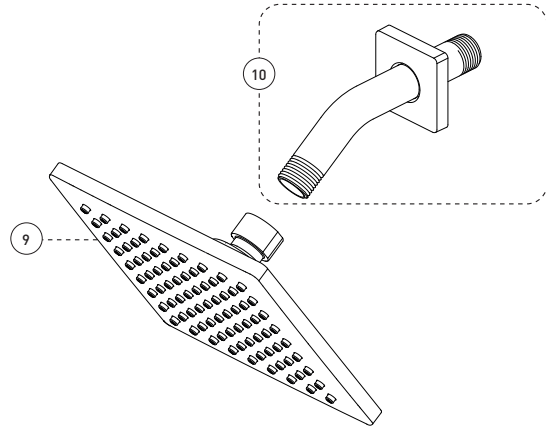

Shower Faucet Trim for Pressure Balanced Valve
Robinet pour douche avec garniture de valve à pression équilibrée

Features

- Trim compatible with 90VSR and 90VZR rough-ins Series
- Flow control
- Pressure balance built into the cartridge
- Adjustable temperature limiting device
- **Shower Head:**
 - Swivel
 - Easy to clean soft nozzles
 - Maximum flow of 6.8 L/min (1.8 gpm) at 80 psi (ecologia)

Cartridge

- Ceramic (FC9AC010)

Finish

- Polished chrome

Caractéristiques

- Garniture compatible avec les installations primaires des séries 90VSR et 90VZR
- Débit contrôlé
- Pression équilibrée intégrée à la cartouche
- Limiteur de température ajustable
- **Pomme de douche :**
 - Pivotante
 - Buses souples faciles à nettoyer
 - Débit maximal de 6,8 L/min (1,8 gpm) à 80 psi (ecologia)

Cartouche

- Céramique (FC9AC010)

Fini

- Chrome poli

Shower Faucet Trim for Pressure Balanced Valve
Robinet pour douche avec garniture de valve à pression équilibrée

No	Description		Part Pièce
1	Handle kit	Ensemble de poignée	FCKTS2015
2	Index	Index	FC94001CAP
3	Allen screw	Vis Allen	923001
4	Trim cap	Garniture d'écrou	FCDEC7012
5	Ceramic cartridge	Cartouche céramique	FC9AC010
6	Plate screws (pkg of 2)	Vis de la plaque de finition (pqt de 2)	FC94680-7A
7	Face plate with seal joint	Plaque de finition avec joint d'étanchéité	FCDEC7049
8	Screw cover plate with o-ring	Cache-vis avec joint torique	FCDEC7027
9	Shower head	Pomme de douche	FCSPS3037
10	Shower arm and flange	Bras de douche et bride	FCDEC0017