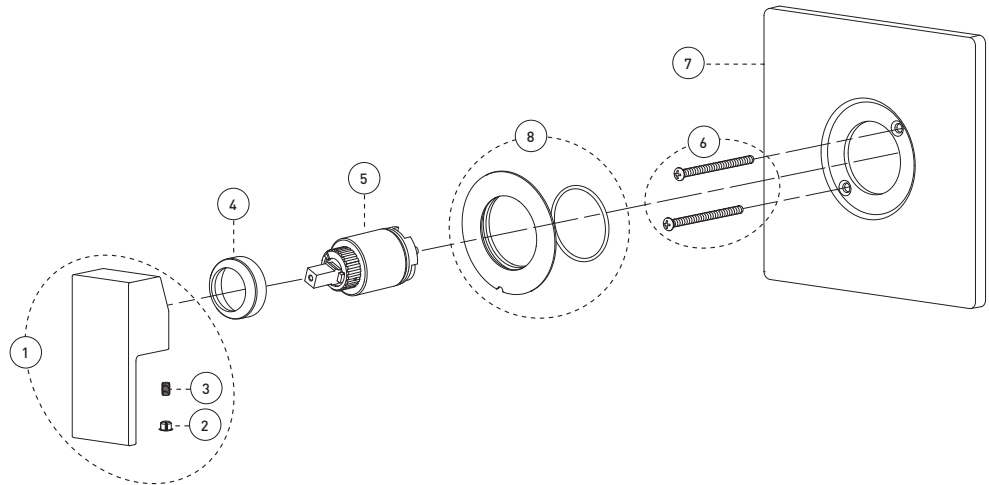

Shower Faucet Trim for Pressure Balanced Valve
Robinet pour douche avec garniture de valve à pression équilibrée

Features

- Trim compatible with 90VSR and 90VZR rough-ins Series
- Flow control
- Pressure balance built into the cartridge
- Adjustable temperature limiting device
- **Shower Head:**
 - Swivel
 - Easy to clean soft nozzles
 - Maximum flow of 6.8 L/min (1.8 gpm) at 80 psi (ecologia)

Cartridge

- Ceramic (FC9AC010)

Finish

- Polished chrome

Caractéristiques

- Garniture compatible avec les installations primaires des séries 90VSR et 90VZR
- Débit contrôlé
- Pression équilibrée intégrée à la cartouche
- Limiteur de température ajustable
- **Pomme de douche :**
 - Pivotante
 - Buses souples faciles à nettoyer
 - Débit maximal de 6,8 L/min (1,8 gpm) à 80 psi (ecologia)

Cartouche

- Céramique (FC9AC010)

Fini

- Chrome poli

Shower Faucet Trim for Pressure Balanced Valve
Robinet pour douche avec garniture de valve à pression équilibrée

No	Description		Part Pièce
1	Handle kit	Ensemble de poignée	FCKTS2015
2	Index	Index	FC94001CAP
3	Allen screw	Vis Allen	923001
4	Trim cap	Garniture d'écrou	FCDEC7012
5	Ceramic cartridge	Cartouche céramique	FC9AC010
6	Plate screws (pkg of 2)	Vis de la plaque de finition (pqt de 2)	FC94680-7A
7	Face plate with seal joint	Plaque de finition avec joint d'étanchéité	FCDEC7049
8	Screw cover plate with o-ring	Cache-vis avec joint torique	FCDEC7027
9	Shower head	Pomme de douche	FCSPS3037
10	Shower arm and flange	Bras de douche et bride	FCDEC0017