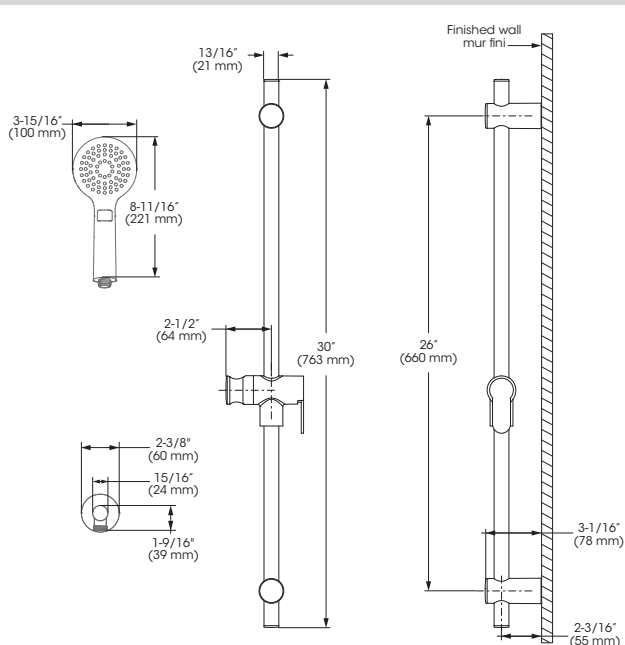

Sliding bar kit with hand shower and flexible hose  
Ensemble de barre à glissière avec douche à main et boyau

<b>FINISH</b>	Polished chrome
<b>INSTALLATION</b>	26" (660 mm) c/c 3/4" elbow adjustment
<b>TYPE OF JETS</b>	Spray Stream
<b>NUMBER OF POSITIONS</b>	3
<b>MAXIMUM FLOW RATE</b>	5.7 L/min (1.5 gpm) at 80 psi (ecologia)
<b>HAND SHOWER DIMENSIONS</b>	3-15/16" x 8-11/16"
<b>TRAVEL</b>	24"
<b>HOSE DIMENSION</b>	69"
<b>COMPOSITION</b>	Metal and polymer
<b>CONNECTIONS</b>	1/2" IPS
<b>SPECIFICATIONS</b>	Easy-to-clean soft nozzles Built-in check valves Flexible hose Adjustable hand shower holder

<b>FINI</b>	Chrome poli
<b>INSTALLATION</b>	À entraxe de 26 pouces (660 mm) c/c Ajustement du coude de 3/4 po
<b>TYPE DE JETS</b>	Diffus Concentré
<b>NOMBRE DE POSITIONS</b>	3
<b>DÉBIT MAXIMAL</b>	5,7 L/min (1,5 gpm) à 80 psi (ecologia)
<b>DIMENSIONS DOUCHE À MAIN</b>	3-15/16 po x 8-11/16 po
<b>COURSE</b>	24 po
<b>DIMENSION BOYAU</b>	69 po
<b>COMPOSITION</b>	Métal et polymère
<b>CONNEXIONS</b>	1/2 po IPS
<b>SPÉCIFICITÉS</b>	Buses souples faciles à nettoyer Soupapes anti-retour intégrées Boyau Support pour douche à main ajustable

Bélangér follows cUPC certification standards for shower components.

Bélangér respecte les normes de certification cUPC pour ses composantes de douche.

No	Description	Part Pièce
1	Flexible hose	Boyau
2	30" sliding bar kit (includes flexible hose 96179)	Ensemble de barre à glissière 30 po (incluant boyau 96179)
3	Hand shower	Douche à main
4	Water supply elbow	Coude d'alimentation
5	Hand shower holder	Support pour douche à main
6	Wall support	Support murale
7	End cap wall support	Embout du support murale