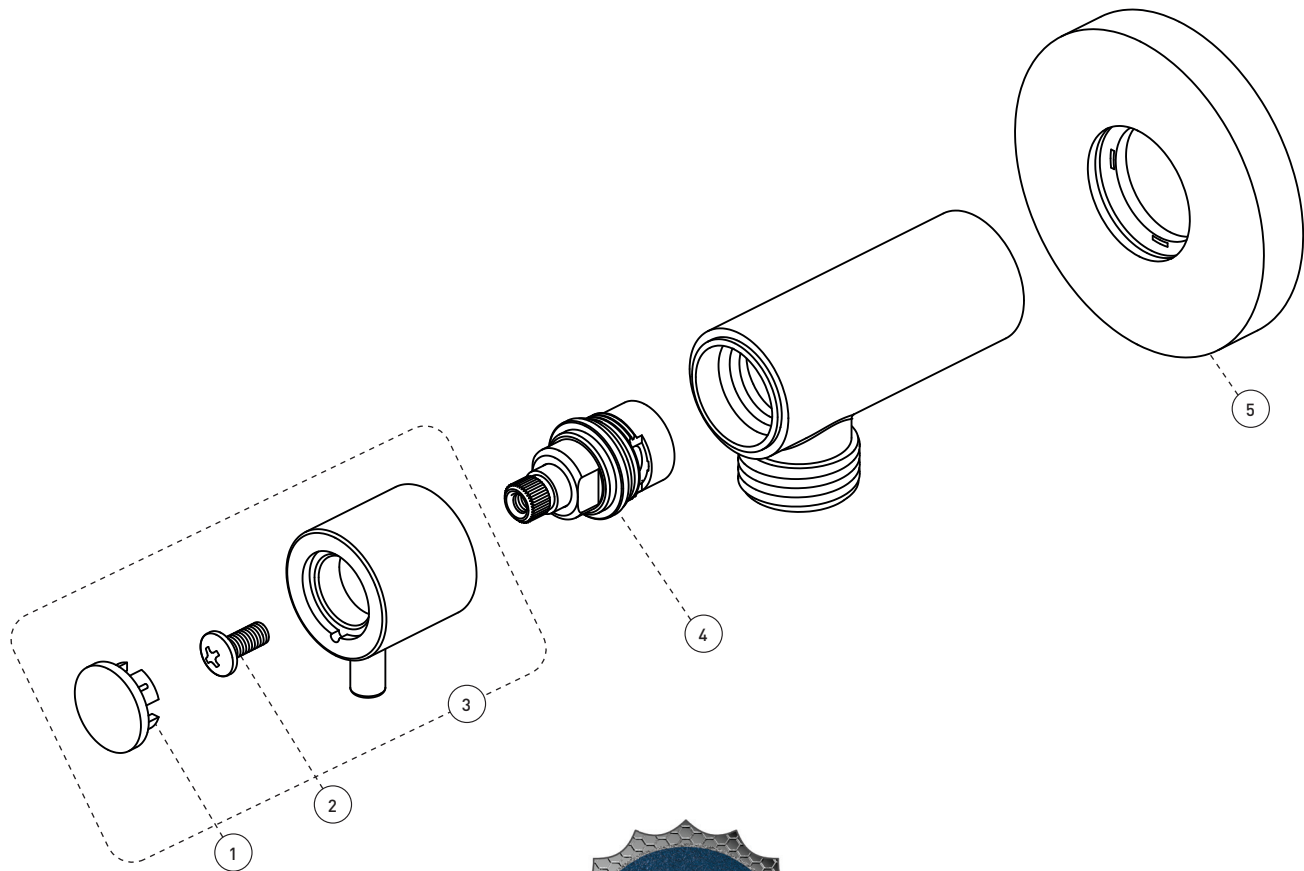

## Water supply elbow – Coude d'alimentation

<b>FINISH</b>	Matte black
<b>INSTALLATION</b>	3/4" adjustment
<b>FLANGE DIMENSIONS</b>	2-3/8" (diameter) x 3/8"
<b>COMPOSITION</b>	Brass
<b>CONNECTIONS</b>	1/2" NPT female
<b>CARTRIDGE</b>	Ceramic (FC9K10RH)

<b>FINI</b>	Noir mat
<b>INSTALLATION</b>	Ajustement de 3/4 po
<b>DIMENSIONS BRIDE</b>	2-3/8 po (diamètre) x 3/8 po
<b>COMPOSITION</b>	Laiton
<b>CONNEXIONS</b>	1/2 po NPT femelle
<b>CARTOUCHE</b>	Céramique (FC9K10RH)

## Water supply elbow – Coude d'alimentation

No	Description		Part Pièce
1	Index	Index	FCHDL4043MB
2	Handle screw	Vis de poignée	FCSCR9010
3	Handle kit	Ensemble de poignée	FCKTS2151MB
4	Ceramic cartridge	Cartouche céramique	FC9K10RH
5	Flange kit	Ensemble de bride	FCDEC3031MB