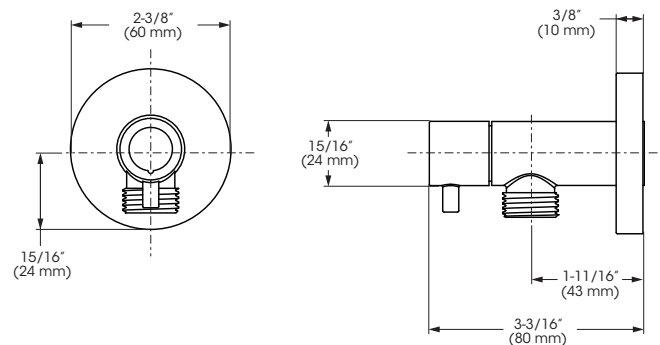

## Water supply elbow – Coude d'alimentation

<b>FINISH</b>	Matte black
<b>INSTALLATION</b>	3/4" adjustment
<b>FLANGE DIMENSIONS</b>	2-3/8" (diameter) x 3/8"
<b>COMPOSITION</b>	Brass
<b>CONNECTIONS</b>	1/2" NPT female
<b>CARTRIDGE</b>	Ceramic (FC9K10RH)

<b>FINI</b>	Noir mat
<b>INSTALLATION</b>	Ajustement de 3/4 po
<b>DIMENSIONS BRIDE</b>	2-3/8 po (diamètre) x 3/8 po
<b>COMPOSITION</b>	Laiton
<b>CONNEXIONS</b>	1/2 po NPT femelle
<b>CARTOUCHE</b>	Céramique (FC9K10RH)