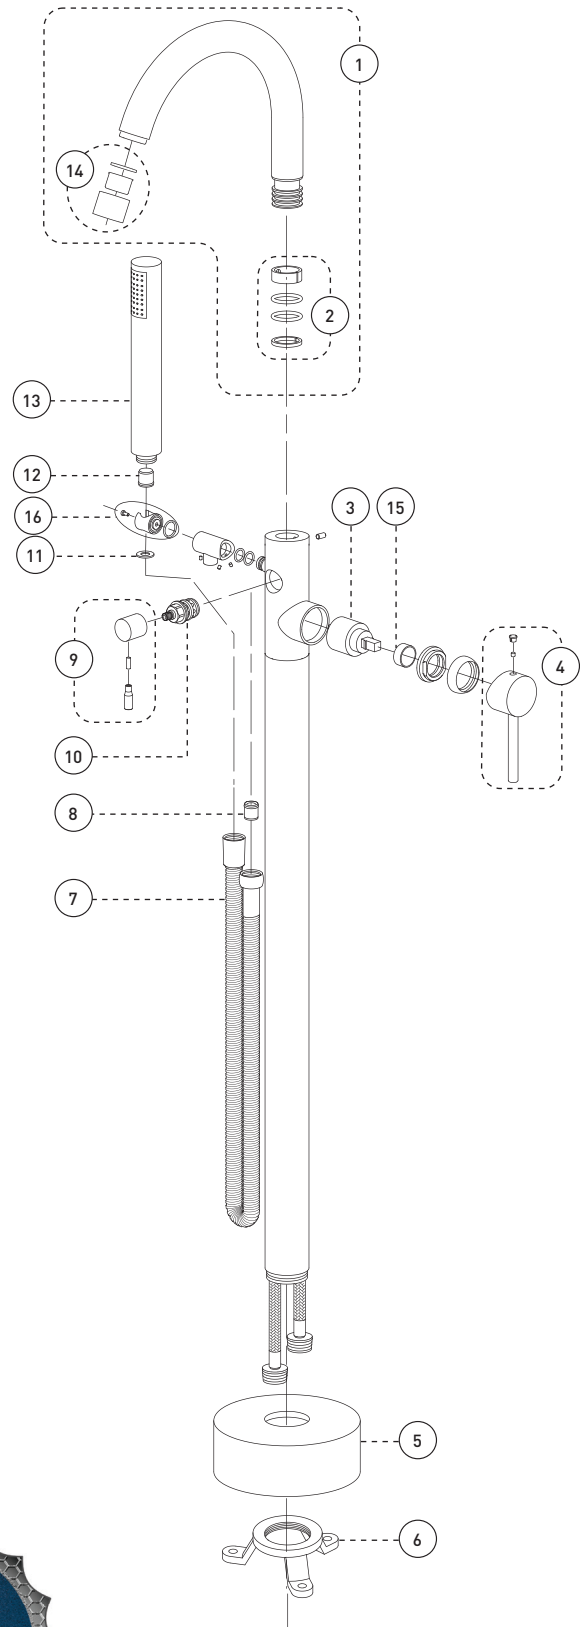

Style: **DELPHI**

Floor Mount Bathtub Filler - Robinet autoportant pour baignoire romaine

Features

- Temperature limiting device

Bathtub spout:

- Maximum flow of 20.6 L/min (5.5 gpm) at 60 psi

Hand shower:

- Easy-to-clean soft nozzles
- 59" chromed metal flexible hose
- Maximum flow of 6.8 L/min (1.8 gpm) at 80 psi (**ecologia**)
- Adjustable angle hand shower holder
- Solid brass body
- 1/2" NPT connections with flexible stainless steel braided connectors

Caractéristiques

- Limiteur de température

Bec de baignoire :

- Débit maximal de 20,6 L/min (5,5 gpm) à 60 psi

Douche à main :

- Buses souples faciles à nettoyer
- Boyau de 59 pouces en métal chromé
- Débit maximal de 6,8 L/min (1,8 gpm) à 80 psi (**ecologia**)
- Support de douche à angle ajustable
- Corps en laiton massif
- Raccordements 1/2 pouce NPT avec connecteurs flexibles tressés en acier inoxydable

Inverseur

- Céramique (FCCARD003)

Cartouche

- Céramique (FC9M6-00 + Limiteur de température FCCARL9M6)

Fini

- Nickel brossé

* The height can vary depending of the installation / La hauteur peut varier en fonction de l'installation

No	Description		Part Pièce
1	Spout assembly	Ensemble du bec	FCSPSA013BN
2	Spout repair kit	Ensemble de réparation du bec	FCKTS9057
3	Cartridge (35mm)	Cartouche (35mm)	FC9M6-00
4	Handle	Poignée	FCKTS2049BN
5	Base flange cover	Garniture de bride	FCDEC7044BN
6	Base flange	bride de la base	FCOTH9019
7	Hose	boyau	96179BN
8	Check valve (14mm)	Soupape anti-retour (14mm)	FC98244CV
9	Diverter handle	Poignée de l'inverseur	FCKTS2050BN
10	Diverter	Inverseur	FCDCARD003
11	Washer (19mm x 9.5mm x 2.5mm)	Rondelle (19mm x 9.5mm x 2.5mm)	FCWAA1007
12	Check valve (15mm)	Soupape anti-retour (15mm)	FCVAL1001
13	Hand shower	Douche à main	FCSPS2001BN
14	Aerator assembly	Ensemble d'aérateur	FCAERA038BN
15	Temperature limiting device	Limiteur de température	FCCARL9M6
16	Hand shower support	Support de douche à main	FCKTS5009BN