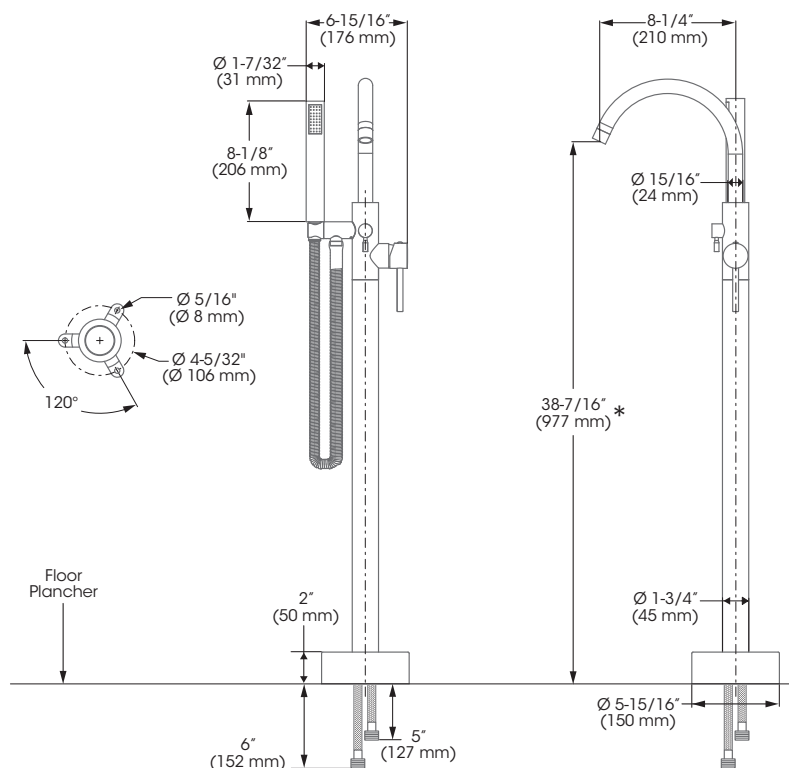

Style: **DELPHI**

Floor Mount Bathtub Filler - Robinet autoportant pour baignoire romaine

Features

- Temperature limiting device

Bathtub spout:

- Maximum flow of 20.6 L/min (5.5 gpm) at 60 psi

Hand shower:

- Easy-to-clean soft nozzles
- 59" chromed metal flexible hose
- Maximum flow of 6.8 L/min (1.8 gpm) at 80 psi (**ecologia**)
- Adjustable angle hand shower holder
- Solid brass body
- 1/2" NPT connections with flexible stainless steel braided connectors

Caractéristiques

- Limiteur de température

Bec de baignoire :

- Débit maximal de 20,6 L/min (5,5 gpm) à 60 psi

Douche à main :

- Buses souples faciles à nettoyer
- Boyau de 59 pouces en métal chromé
- Débit maximal de 6,8 L/min (1,8 gpm) à 80 psi (**ecologia**)
- Support de douche à angle ajustable
- Corps en laiton massif
- Raccordements 1/2 pouce NPT avec connecteurs flexibles tressés en acier inoxydable

Inverseur

- Céramique (FCCARD003)

Cartouche

- Céramique (FC9M6-00 + Limiteur de température FCCARL9M6)

Fini

- Nickel brossé

* The height can vary depending of the installation / La hauteur peut varier en fonction de l'installation

No	Description		Part Pièce
1	Spout assembly	Ensemble du bec	FCSPSA013BN
2	Spout repair kit	Ensemble de réparation du bec	FCKTS9057
3	Cartridge (35mm)	Cartouche (35mm)	FC9M6-00
4	Handle	Poignée	FCKTS2049BN
5	Base flange cover	Garniture de bride	FCDEC7044BN
6	Base flange	bride de la base	FCOTH9019
7	Hose	boyau	96179BN
8	Check valve (14mm)	Soupape anti-retour (14mm)	FC98244CV
9	Diverter handle	Poignée de l'inverseur	FCKTS2050BN
10	Diverter	Inverseur	FCDCARD003
11	Washer (19mm x 9.5mm x 2.5mm)	Rondelle (19mm x 9.5mm x 2.5mm)	FCWAA1007
12	Check valve (15mm)	Soupape anti-retour (15mm)	FCVAL1001
13	Hand shower	Douche à main	FCSPS2001BN
14	Aerator assembly	Ensemble d'aérateur	FCAERA038BN
15	Temperature limiting device	Limiteur de température	FCCARL9M6
16	Hand shower support	Support de douche à main	FCKTS5009BN