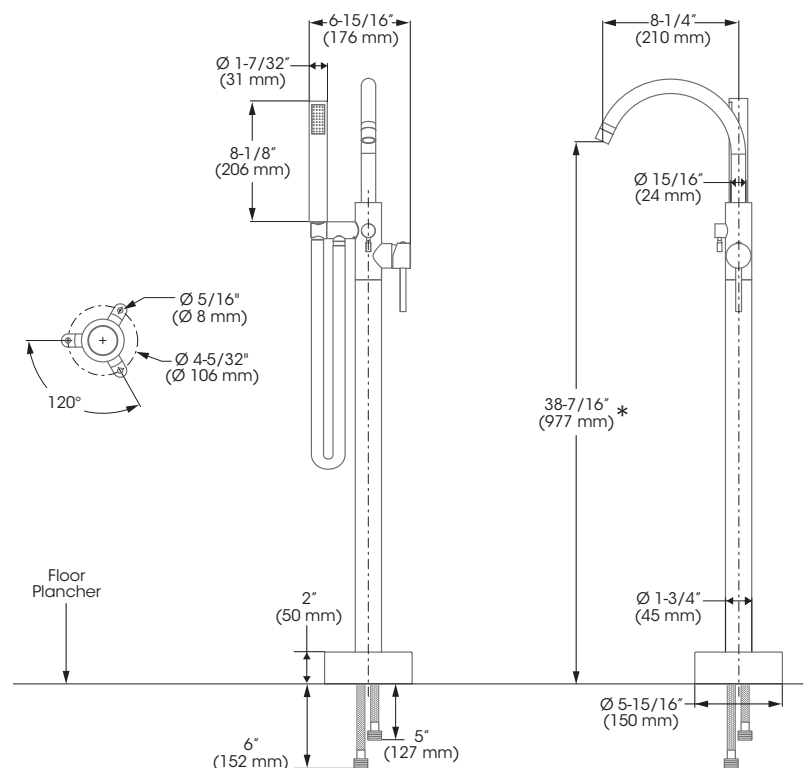

Fini

- Noir mat

* The height can vary depending of the installation / La hauteur peut varier en fonction de l'installation