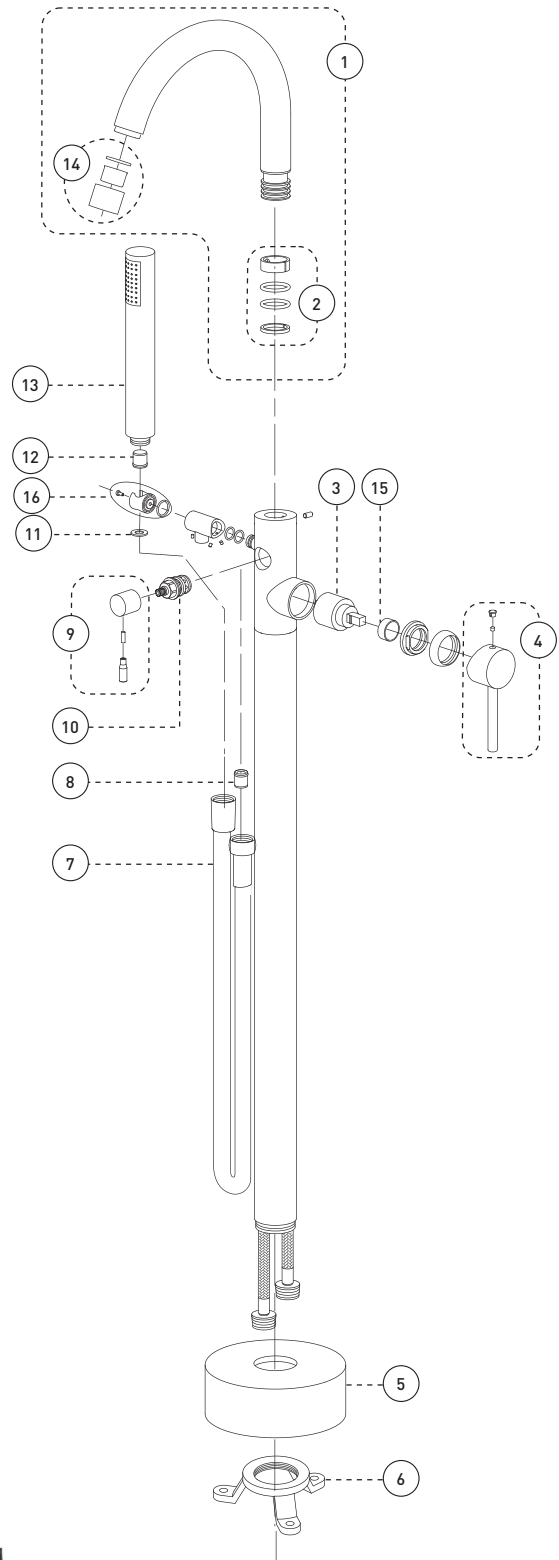

Style: **DELPHI**

Floor Mount Bathtub Filler - Robinet autoportant pour baignoire romaine

Features

- Temperature limiting device

Bathtub spout:

- Maximum flow of 20.6 L/min (5.5 gpm) at 60 psi

Hand shower:

- Easy-to-clean soft nozzles
- 59" matte black PVC hose
- Maximum flow of 6.8 L/min (1.8 gpm) at 80 psi (**ecologia**)
- Adjustable angle hand shower holder
- Solid brass body
- 1/2" NPT connections with flexible stainless steel braided connectors

Caractéristiques

- Limiteur de température

Bec de baignoire :

- Débit maximal de 20,6 L/min (5,5 gpm) à 60 psi

Douche à main :

- Buses souples faciles à nettoyer
- Boyau de 59 pouces en PVC noir mat
- Débit maximal de 6,8 L/min (1,8 gpm) à 80 psi (**ecologia**)
- - Support de douche à angle ajustable
- Corps en laiton massif
- Raccordements 1/2 pouce NPT avec connecteurs flexibles tressés en acier inoxydable

Style: **DELPHI**

Floor Mount Bathtub Filler -
Robinet autoportant pour baignoire romaine

No	Description		Part Pièce
1	Spout assembly	Ensemble du bec	FCSPSA013MB
2	Spout repair kit	Ensemble de réparation du bec	FCKTS9057
3	Cartridge (35mm)	Cartouche (35mm)	FC9M6-00
4	Handle	Poignée	FCKTS2049MB
5	Base flange cover	Garniture de bride	FCDEC7044MB
6	Base flange	bride de la base	FCOTH9019
7	Hose (PVC)	boyau (PVC)	96179MB-P
8	Check valve (14mm)	Soupape anti-retour (14mm)	FC98244CV
9	Diverter handle	Poignée de l'inverseur	FCKTS2050MB
10	Diverter	Inverseur	FCDCARD003
11	Washer (19mm x 9.5mm x 2.5mm)	Rondelle (19mm x 9.5mm x 2.5mm)	FCWAA1007
12	Check valve (15mm)	Soupape anti-retour (15mm)	FCVAL1001
13	Hand shower	Douche à main	FCSPS2001MB
14	Aerator assembly	Ensemble d'aérateur	FCAERA038MB
15	Temperature limiting device	Limiteur de température	FCCARL9M6
16	Hand shower support	Support de douche à main	FCKTS5009MB