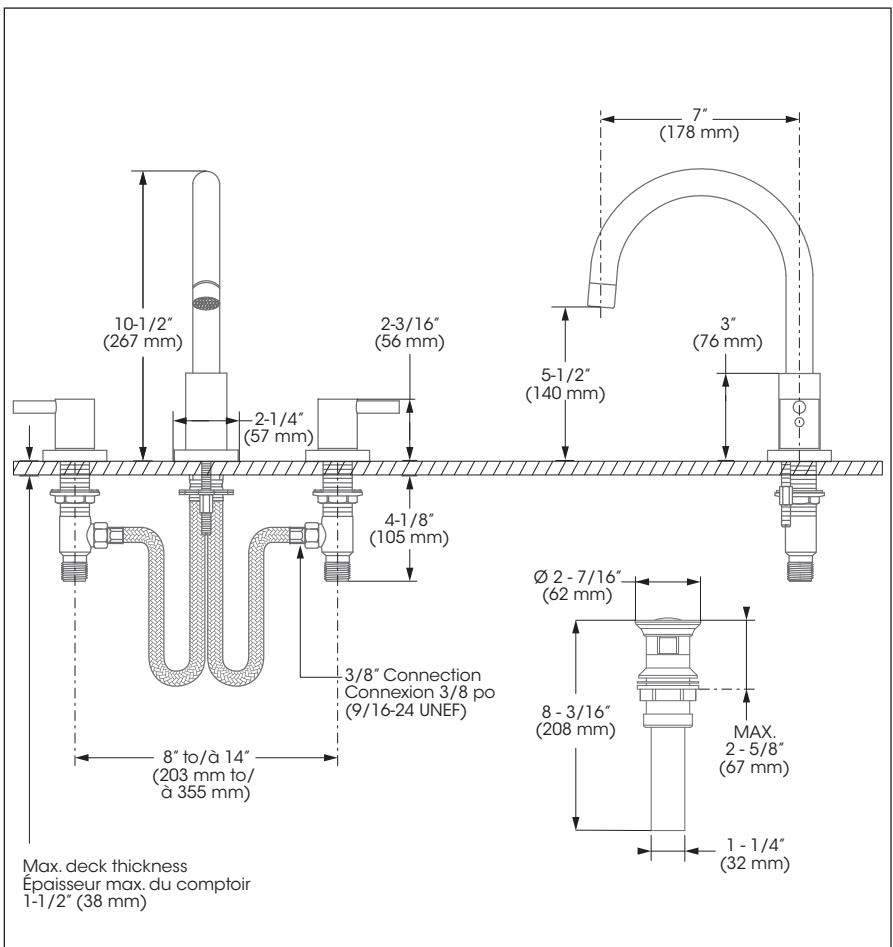

Lavatory Sink Faucet – Robinet pour lavabo

Features

- 6" to 10" c/c widespread installation
- Presto drain included
- Maximum flow of 4.5 L/min (1.2 gpm) at 60 psi (**ecologia**)
- Solid brass body
- Low-lead (less than 0.25%)
- ½" IPS connections with flexible stainless steel braided connectors

Cartridge(s)

- Ceramic ¼ turn (FC9K2LH / FC9K2RH)

Finish

- Polished chrome

Included // Inclus

Product meets
Calgreen requirements
Ce produit répond
aux exigences de Calgreen

Caractéristiques

- Installation à entraxe ajustable variant de 6 à 10 pouces c/c
- Drain presto inclus
- Débit maximal de 4,5 L/min (1,2 gpm) à 60 psi (**ecologia**)
- Corps en laiton massif
- Faible teneur en plomb (moins de 0,25%)
- Raccordements ½ pouce IPS avec connecteurs flexibles tressés en acier inoxydable

Cartouche(s)

- Céramique ¼ de tour (FC9K2LH / FC9K2RH)

Fini

- Chrome poli

Lavatory Sink Faucet – Robinet pour lavabo

No	Description		Part Pièce
1	Aerator (1.2gpm)	Aérateur (4,5 L/min)	FCAER3024
2	Handle kit	Ensemble de poignée	FCKTS2002
3	Allen screw	Vis Allen	923001
4	Cap	Capuchon	FCHDL4013
5	Handle flange	Bride de poignée	FCDEC3003
6	Spout flange kit	Ensemble de bride du bec	FCKTS3002
7	Washer	Rondelle	FCWAA1004
8	Cartridge (cold water)	Cartouche (eau froide)	FC9K2LH
9	Cartridge (hot water)	Cartouche (eau chaude)	FC9K2RH
10	Anchor kit	Ensemble d'ancrage	FCKTS4002
11	Presto drain	Drain presto	B20-439PLA