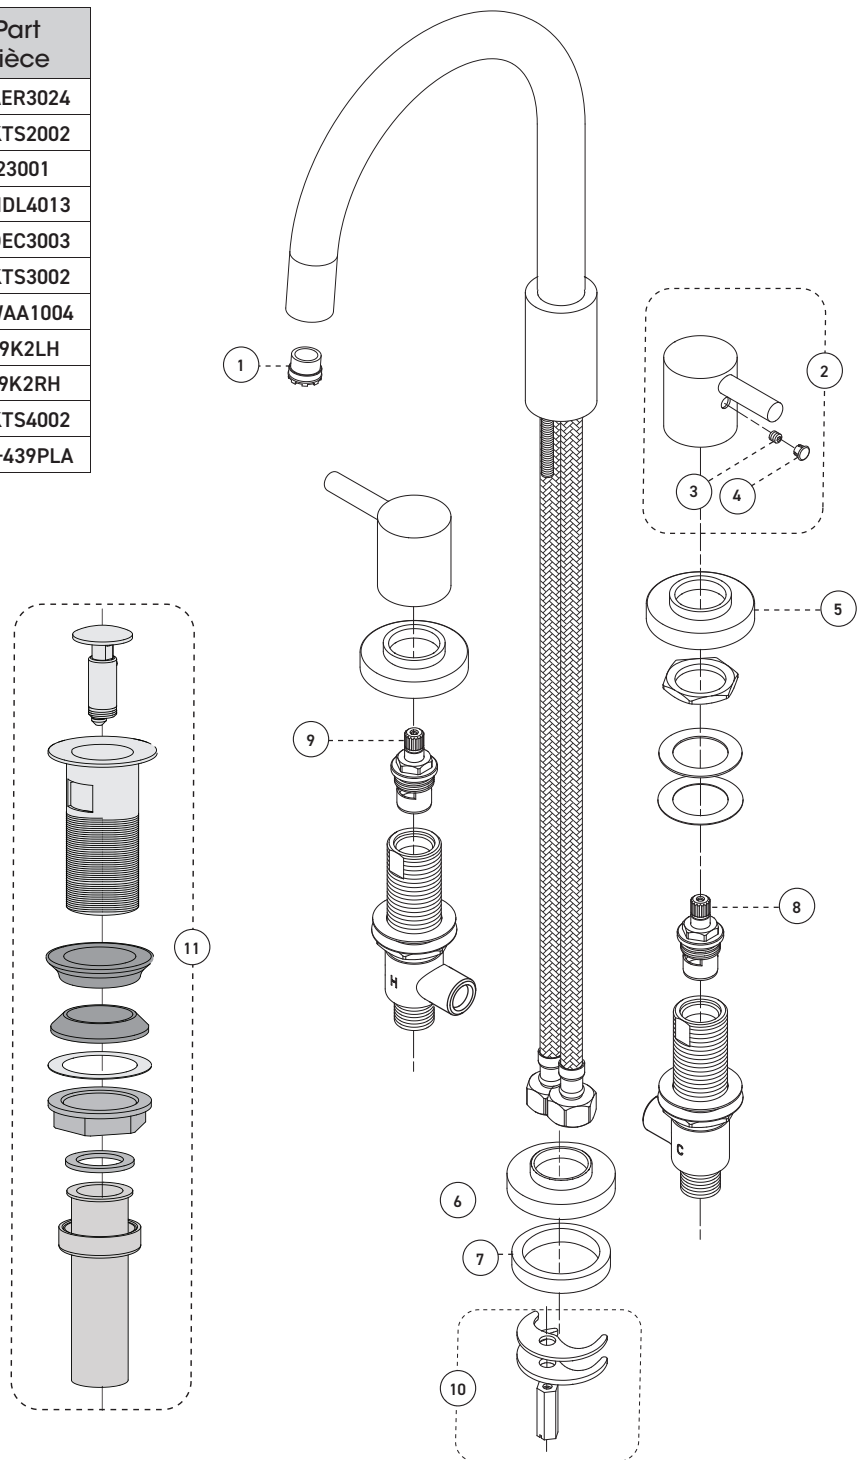

Lavatory Sink Faucet – Robinet pour lavabo

Features

- 6" to 10" c/c widespread installation
- Presto drain included
- Maximum flow of 4.5 L/min (1.2 gpm) at 60 psi (**ecologia**)
- Solid brass body
- Low-lead (less than 0.25%)
- ½" IPS connections with flexible stainless steel braided connectors

Cartridge(s)

- Ceramic ¼ turn (FC9K2LH / FC9K2RH)

Finish

- Polished chrome

Included // Inclus

Product meets
Calgreen requirements
Ce produit répond
aux exigences de Calgreen

Caractéristiques

- Installation à entraxe ajustable variant de 6 à 10 pouces c/c
- Drain presto inclus
- Débit maximal de 4,5 L/min (1,2 gpm) à 60 psi (**ecologia**)
- Corps en laiton massif
- Faible teneur en plomb (moins de 0,25%)
- Raccordements ½ pouce IPS avec connecteurs flexibles tressés en acier inoxydable

Cartouche(s)

- Céramique ¼ de tour (FC9K2LH / FC9K2RH)

Fini

- Chrome poli

Lavatory Sink Faucet – Robinet pour lavabo

No	Description		Part Pièce
1	Aerator (1.2gpm)	Aérateur (4,5 L/min)	FCAER3024
2	Handle kit	Ensemble de poignée	FCKTS2002
3	Allen screw	Vis Allen	923001
4	Cap	Capuchon	FCHDL4013
5	Handle flange	Bride de poignée	FCDEC3003
6	Spout flange kit	Ensemble de bride du bec	FCKTS3002
7	Washer	Rondelle	FCWAA1004
8	Cartridge (cold water)	Cartouche (eau froide)	FC9K2LH
9	Cartridge (hot water)	Cartouche (eau chaude)	FC9K2RH
10	Anchor kit	Ensemble d'ancrage	FCKTS4002
11	Presto drain	Drain presto	B20-439PLA