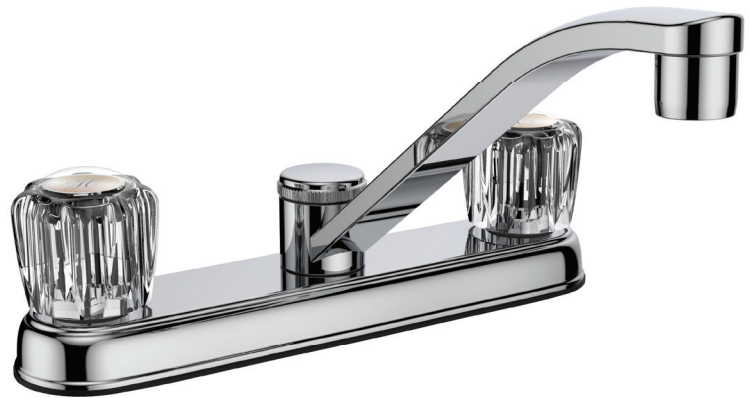

## Kitchen Sink Faucet – Évier de cuisine

### Features

- 8" c/c installation
- 8" swivel spout
- Maximum flow of 6.8 L/min (1.8 gpm) at 60 psi (**ecologia**)
- Stainless steel cover plate
- Hybrid waterways
- Low lead (less than 0.25%)
- ½" IPS connections

### Finish

- Polished chrome

### Caractéristiques

- Installation à entraxe de 8 pouces c/c
- Bec pivotant de 8 pouces
- Débit maximal de 6,8 L/min (1.8 gpm) à 60 psi (**ecologia**)
- Plaque de recouvrement en acier inoxydable
- Voies d'alimentation hybrides
- Faible teneur en plomb (moins de 0,25%)
- Raccordements ½ pouce IPS