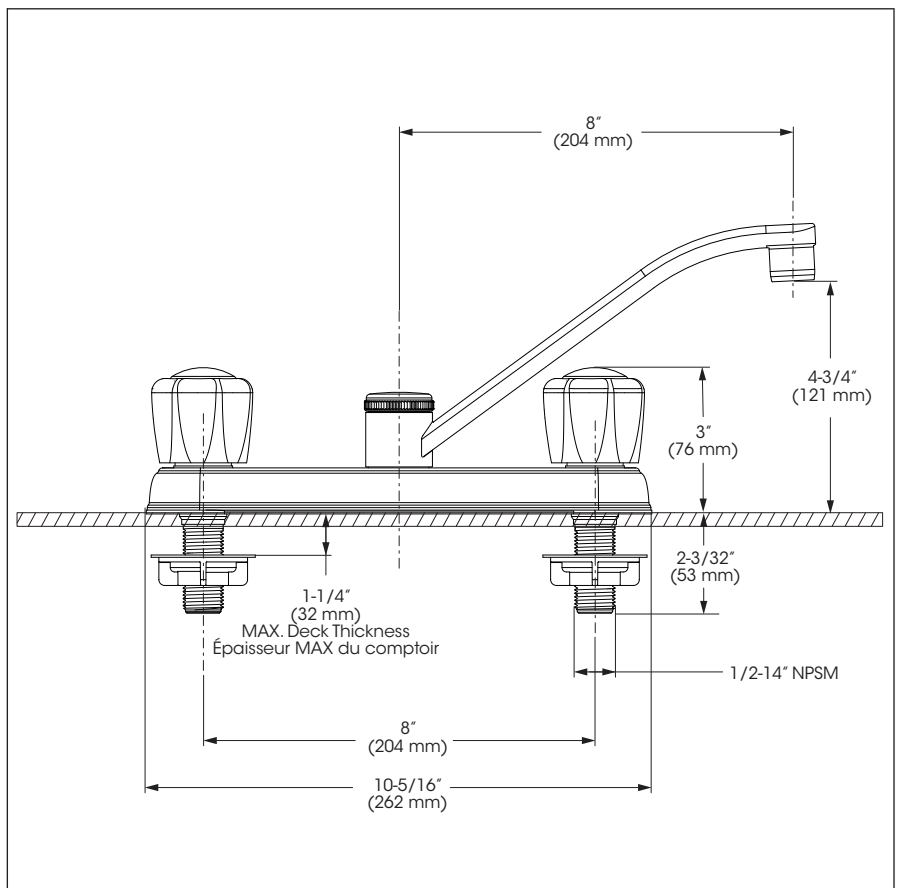

### Features

- 8" c/c installation
- 8" swivel spout
- Maximum flow of 6.8 L/min (1.8 gpm) at 60 psi (**ecologia**)
- Stainless steel cover plate
- Hybrid waterways
- Low lead (less than 0.25%)
- ½" IPS connections

### Caractéristiques

- Installation à entraxe de 8 pouces c/c
- Bec pivotant de 8 pouces
- Débit maximal de 6,8 L/min (1.8 gpm) à 60 psi (**ecologia**)
- Plaque de recouvrement en acier inoxydable
- Voies d'alimentation hybrides
- Faible teneur en plomb (moins de 0,25%)
- Raccordements ½ pouce IPS

## Kitchen Sink Faucet – Évier de cuisine

No	Description		Part Pièce
1	Handles kit (hot and cold)	Ensemble de poignées (chaude et froide)	<b>FKCTS2156</b>
2	Polymer washer (32.0 x 28.8 x 1.2)	Rondelle de polymère (32.0 x 28.8 x 1.2)	<b>FCWAB1007</b>
3	Aerator (1.8gpm)	Aérateur (6,8 L/min)	<b>FCAERA057</b>
4	Spout Kit	Ensemble de bec	<b>FKCTS1027</b>
5	Cartridge retainer nut and washer	Écrou de retenue de la cartouche et rondelle	<b>N/A</b>
6	Washerless cartridge	Cartouche sans rondelle	<b>9CA78</b>
7	Rubber seat with spring	Siège de caoutchouc et ressort	<b>9CA01</b>
8	O-Ring (22.0 x 3.0)	Joint torique (22.0 x 3.0)	<b>FCORA1047</b>
9	Washer	Rondelle	<b>9346-1</b>
10	Lock nut	Contre-écrou	<b>FC924230</b>