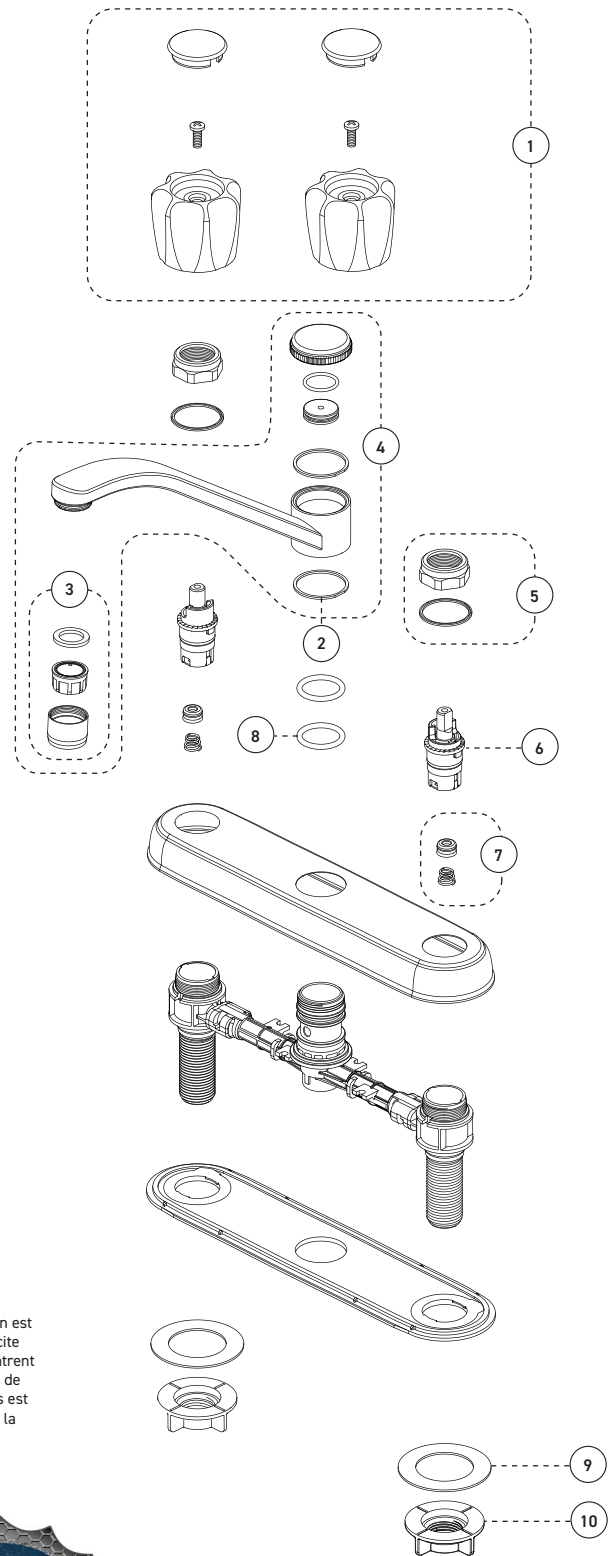

### Features

- 8" c/c installation
- 8" swivel spout
- Maximum flow of 6.8 L/min (1.8 gpm) at 60 psi (**ecologia**)
- Stainless steel cover plate
- Hybrid waterways
- Low lead (less than 0.25%)
- ½" IPS connections

### Caractéristiques

- Installation à entraxe de 8 pouces c/c
- Bec pivotant de 8 pouces
- Débit maximal de 6,8 L/min (1.8 gpm) à 60 psi (**ecologia**)
- Plaque de recouvrement en acier inoxydable
- Voies d'alimentation hybrides
- Faible teneur en plomb (moins de 0,25%)
- Raccordements ½ pouce IPS

### Cartouches

- Sans rondelle ¼ de tour (9CA78)

## Kitchen Sink Faucet – Évier de cuisine

No	Description		Part Pièce
1	Handles kit (hot and cold)	Ensemble de poignées (chaude et froide)	<b>FKCTS2156</b>
2	Polymer washer (32.0 x 28.8 x 1.2)	Rondelle de polymère (32.0 x 28.8 x 1.2)	<b>FCWAB1007</b>
3	Aerator (1.8gpm)	Aérateur (6,8 L/min)	<b>FCAERA057</b>
4	Spout Kit	Ensemble de bec	<b>FKCTS1027</b>
5	Cartridge retainer nut and washer	Écrou de retenue de la cartouche et rondelle	<b>N/A</b>
6	Washerless cartridge	Cartouche sans rondelle	<b>9CA78</b>
7	Rubber seat with spring	Siège de caoutchouc et ressort	<b>9CA01</b>
8	O-Ring (22.0 x 3.0)	Joint torique (22.0 x 3.0)	<b>FCORA1047</b>
9	Washer	Rondelle	<b>9346-1</b>
10	Lock nut	Contre-écrou	<b>FC924230</b>