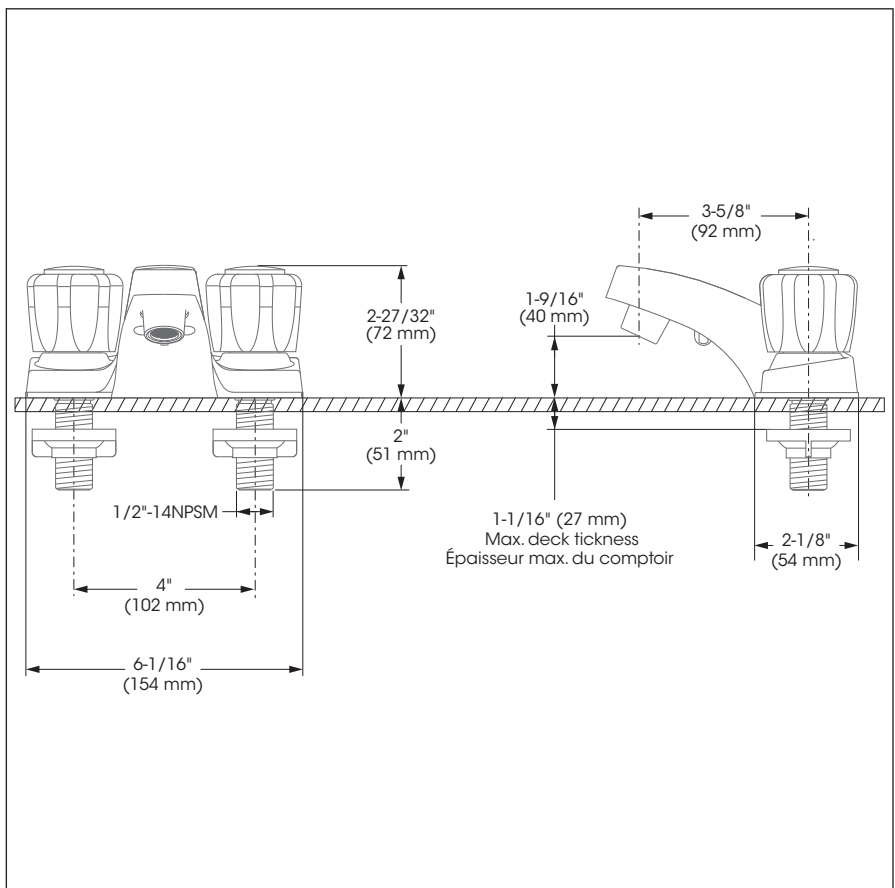

Features

- 4" c/c installation
- Hook for drain plug
- Can accommodate a mechanical pop-up lift rod
- Maximum flow of 4.5 L/min (1.2 gpm) at 60 psi (**ecologia**)
- Exterior metal shell
- Hybrid waterways
- Low-lead (less than 0.25%)
- ½" IPS connections

Cartridges

- Washerless ¼ turn (9CA72)

Finish

- Polished chrome

Caractéristiques

- Installation à entraxe de 4 pouces c/c
- Crochet pour chaîne et bouchon
- Conçu pour recevoir la tirette d'un drain mécanique
- Débit maximal de 4,5 L/min (1,2 gpm) à 60 psi (**ecologia**)
- Enveloppe extérieure en métal
- Voies d'alimentation hybrides
- Faible teneur en plomb (moins de 0,25%)
- Raccordements ½ pouce IPS

Cartouches

- Sans rondelle ¼ de tour (9CA72)

Fini

- Chrome poli

No	Description		Part Pièce
1	Handle kit	Ensemble de poignée	FCKTS2019
2	Washerless cartridge	Cartouche sans rondelle	9CA72
3	Rubber seat with spring	Siège de caoutchouc et ressort	9CA01
4	Aerator (1,2 gpm)	Aérateur (4,5 L/min)	FCAERA048