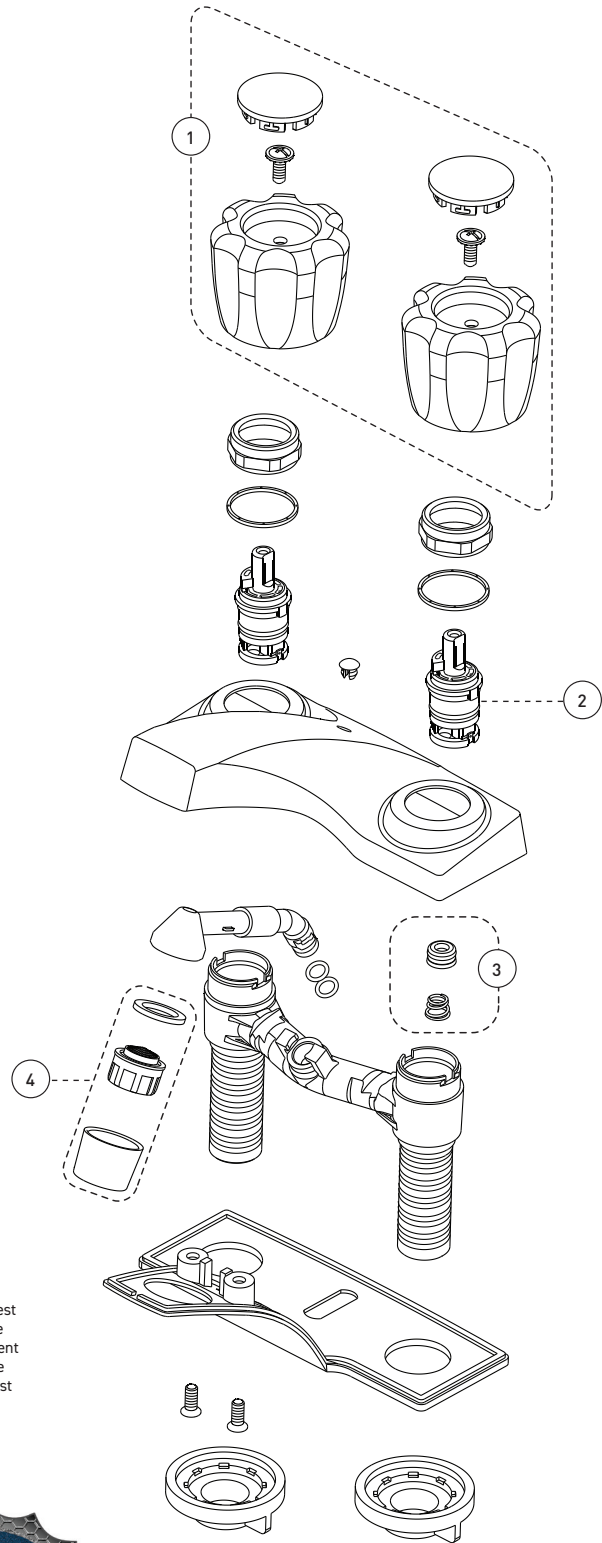

Features

- 4" c/c installation
- Hook for drain plug
- Can accommodate a mechanical pop-up lift rod
- Maximum flow of 4.5 L/min (1.2 gpm) at 60 psi (**ecologia**)
- Exterior metal shell
- Hybrid waterways
- Low-lead (less than 0.25%)
- ½" IPS connections

Cartridges

- Washerless ¼ turn (9CA72)

Finish

- Polished chrome

Caractéristiques

- Installation à entraxe de 4 pouces c/c
- Crochet pour chaîne et bouchon
- Conçu pour recevoir la tirette d'un drain mécanique
- Débit maximal de 4,5 L/min (1,2 gpm) à 60 psi (**ecologia**)
- Enveloppe extérieure en métal
- Voies d'alimentation hybrides
- Faible teneur en plomb (moins de 0,25%)
- Raccordements ½ pouce IPS

Cartouches

- Sans rondelle ¼ de tour (9CA72)

Fini

- Chrome poli

No	Description		Part Pièce
1	Handle kit	Ensemble de poignée	FCKTS2019
2	Washerless cartridge	Cartouche sans rondelle	9CA72
3	Rubber seat with spring	Siège de caoutchouc et ressort	9CA01
4	Aerator (1,2 gpm)	Aérateur (4,5 L/min)	FCAERA048