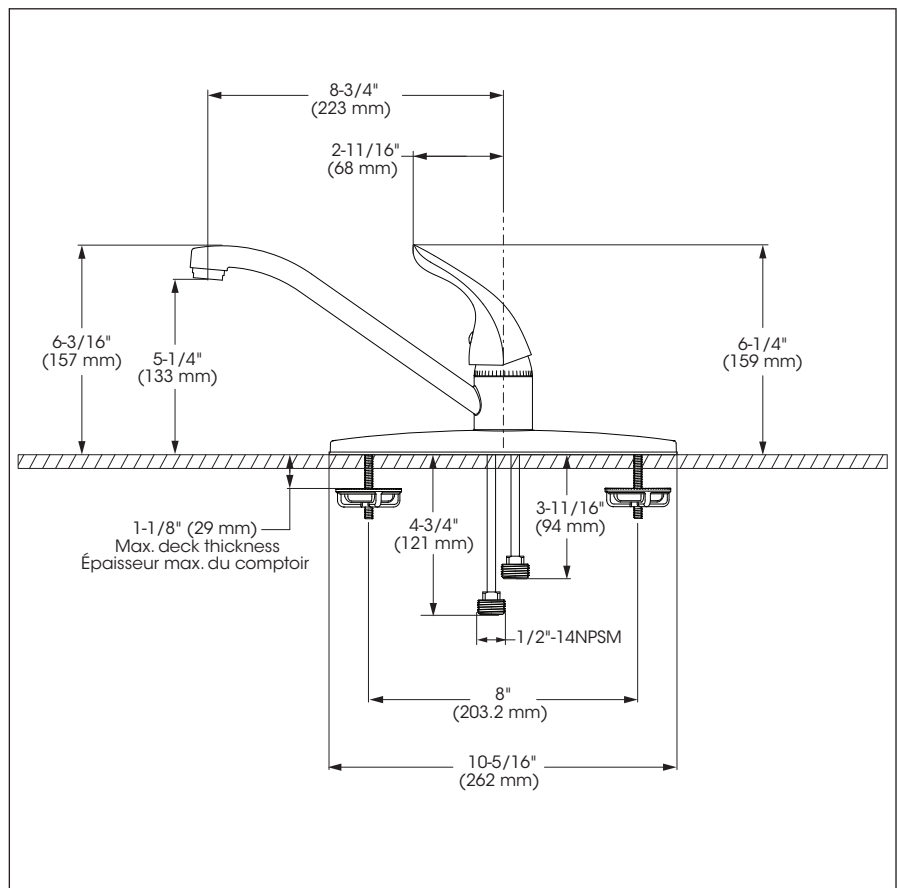

Kitchen Sink Faucet – Évier de cuisine

Features

- 8" c/c installation
- 9" swivel spout
- Maximum flow of 6.8 L/min (1.8 gpm) at 60 psi (**ecologia**)
- Stainless steel cover plate
- Hybrid waterways
- Low lead (less than 0.25%)
- ½" IPS connections

Cartridge

- Stainless steel ball (94983)

Finish

- Polished chrome

Caractéristiques

- Installation à entraxe de 8 pouces c/c
- Bec pivotant de 9 pouces
- Débit maximal de 6,8 L/min (1,8 gpm) à 60 psi (**ecologia**)
- Plaque de recouvrement en acier inoxydable
- Voies d'alimentation hybrides
- Faible teneur en plomb (moins de 0,25%)
- Raccordements ½ pouce IPS

Cartouche

- Boule en acier inoxydable (94983)

Fini

- Chrome poli

Kitchen Sink Faucet – Évier de cuisine

No	Description		Part Pièce
1	Handle kit	Ensemble de poignée	FCKTS2158
2	Stainless steel bal	Boule en acier inoxydable	94983
3	Rubber seat with spring	Siège de caoutchouc et ressort	9CA01
4	Spout Kit	Ensemble de bec	FCKTS1029
5	Aerator	Aérateur	FCAERA064
6	O-Ring (30.0 x 3.55)	Joint torique (30.0 x 3.55)	FCORA1048
7	Polymer washer (41.5 x 38.5 x 1.5)	Rondelle de polymère (41.5 x 38.5 x 1.5)	FCWAB1008
8	Anchoring kit	Ensemble d'ancrage	FCKTS4037