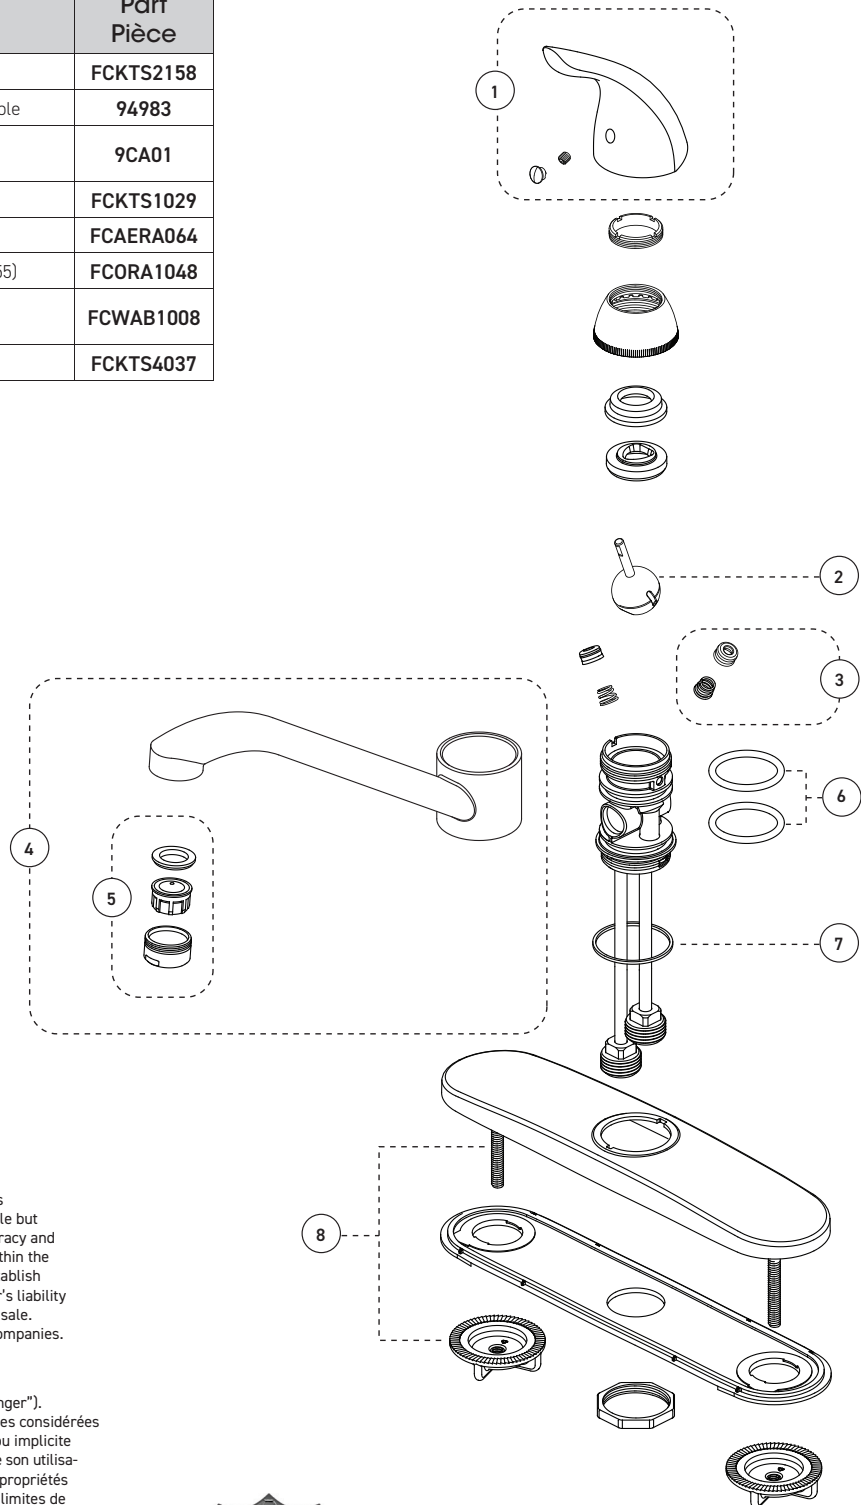

Kitchen Sink Faucet – Évier de cuisine

Features

- 8" c/c installation
- 9" swivel spout
- Maximum flow of 6.8 L/min (1.8 gpm) at 60 psi (**ecologia**)
- Stainless steel cover plate
- Hybrid waterways
- Low lead (less than 0.25%)
- ½" IPS connections

Cartridge

- Stainless steel ball (94983)

Finish

- Polished chrome

Caractéristiques

- Installation à entraxe de 8 pouces c/c
- Bec pivotant de 9 pouces
- Débit maximal de 6,8 L/min (1,8 gpm) à 60 psi (**ecologia**)
- Plaque de recouvrement en acier inoxydable
- Voies d'alimentation hybrides
- Faible teneur en plomb (moins de 0,25%)
- Raccordements ½ pouce IPS

Cartouche

- Boule en acier inoxydable (94983)

Fini

- Chrome poli

Kitchen Sink Faucet – Évier de cuisine

No	Description		Part Pièce
1	Handle kit	Ensemble de poignée	FCKTS2158
2	Stainless steel bal	Boule en acier inoxydable	94983
3	Rubber seat with spring	Siège de caoutchouc et ressort	9CA01
4	Spout Kit	Ensemble de bec	FCKTS1029
5	Aerator	Aérateur	FCAERA064
6	O-Ring (30.0 x 3.55)	Joint torique (30.0 x 3.55)	FCORA1048
7	Polymer washer (41.5 x 38.5 x 1.5)	Rondelle de polymère (41.5 x 38.5 x 1.5)	FCWAB1008
8	Anchoring kit	Ensemble d'ancrage	FCKTS4037