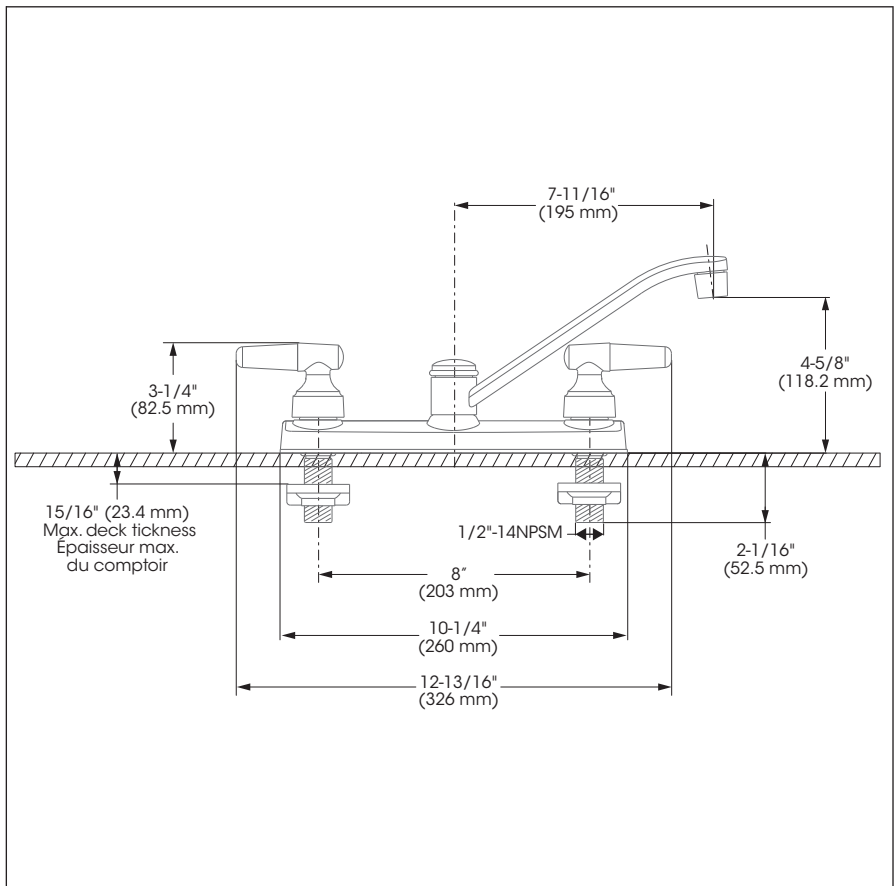

Features

- 8" c/c installation
- 8" swivel spout
- Maximum flow of 6.5 L/min (1.8 gpm) at 60 psi (**ecologia**)
- Zinc cover plate
- Hybrid waterways
- Low-lead (less than 0.25%)
- ½" IPS connections

Cartridges

- Washerless ¼ turn (9CA72)

Finish

- Polished chrome

Caractéristiques

- Installation à entraxe de 8 pouces c/c
- Bec pivotant de 8 pouces
- Débit maximal de 6,5 L/min (1,8 gpm) à 60 psi (**ecologia**)
- Plaque de recouvrement en zinc
- Voies d'alimentation hybrides
- Faible teneur en plomb (moins de 0,25%)
- Raccordements ½ pouce IPS

Cartouches

- Sans rondelle ¼ de tour (9CA72)

Fini

- Chrome poli

No	Description		Part Pièce
1	Handle kit (hot and cold)	Ensemble de poignée (chaude et froide)	FCKTS2020
2	Polymer washer	Rondelle de polymère	963066
3	Aerator (1.8gpm)	Aérateur (6,8L/min)	FCAERA057
4	Washerless cartridge	Cartouche sans rondelle	9CA72
5	Rubber seat with spring	Siège de caoutchouc et ressort	9CA01
6	O-Ring	Joint torique	961122