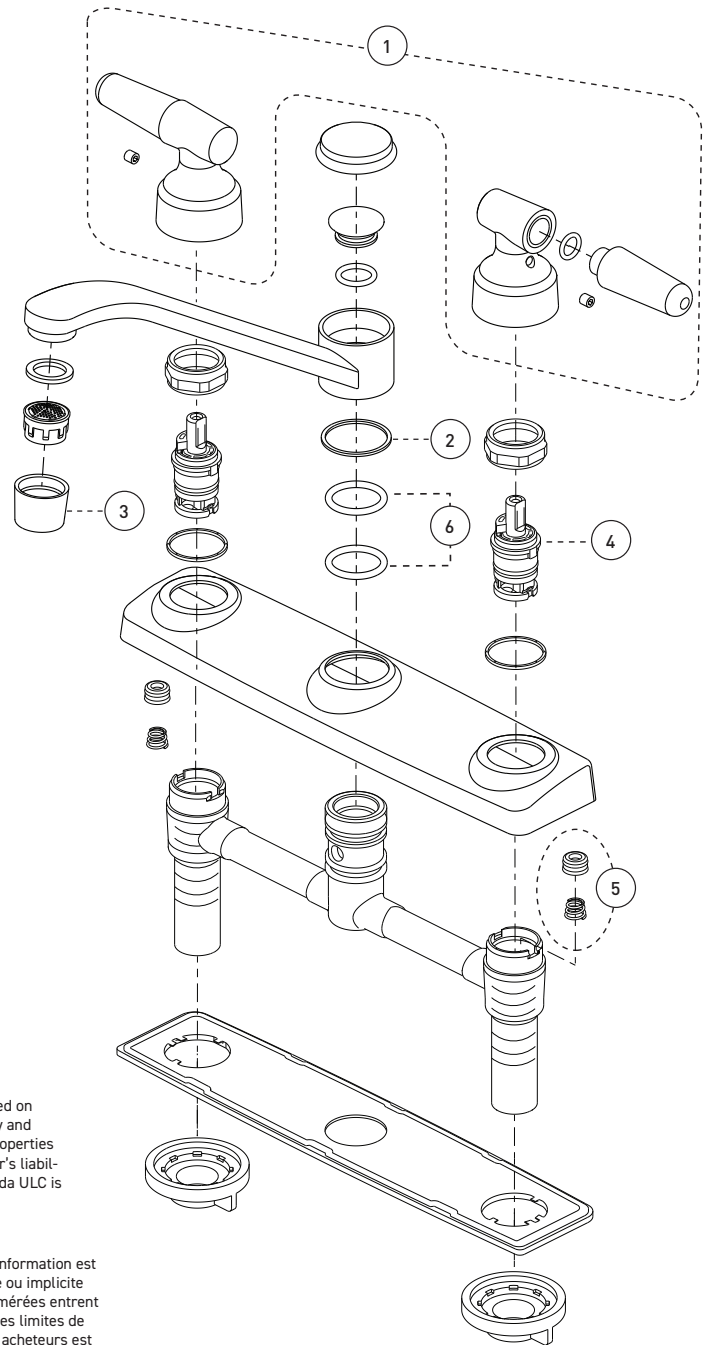

Features

- 8" c/c installation
- 8" swivel spout
- Maximum flow of 6.5 L/min (1.8 gpm) at 60 psi (**ecologia**)
- Zinc cover plate
- Hybrid waterways
- Low-lead (less than 0.25%)
- ½" IPS connections

Cartridges

- Washerless ¼ turn (9CA72)

Finish

- Polished chrome

Caractéristiques

- Installation à entraxe de 8 pouces c/c
- Bec pivotant de 8 pouces
- Débit maximal de 6,5 L/min (1,8 gpm) à 60 psi (**ecologia**)
- Plaque de recouvrement en zinc
- Voies d'alimentation hybrides
- Faible teneur en plomb (moins de 0,25%)
- Raccordements ½ pouce IPS

Cartouches

- Sans rondelle ¼ de tour (9CA72)

Fini

- Chrome poli

No	Description		Part Pièce
1	Handle kit (hot and cold)	Ensemble de poignée (chaude et froide)	FCKTS2020
2	Polymer washer	Rondelle de polymère	963066
3	Aerator (1.8gpm)	Aérateur (6,8L/min)	FCAERA057
4	Washerless cartridge	Cartouche sans rondelle	9CA72
5	Rubber seat with spring	Siège de caoutchouc et ressort	9CA01
6	O-Ring	Joint torique	961122