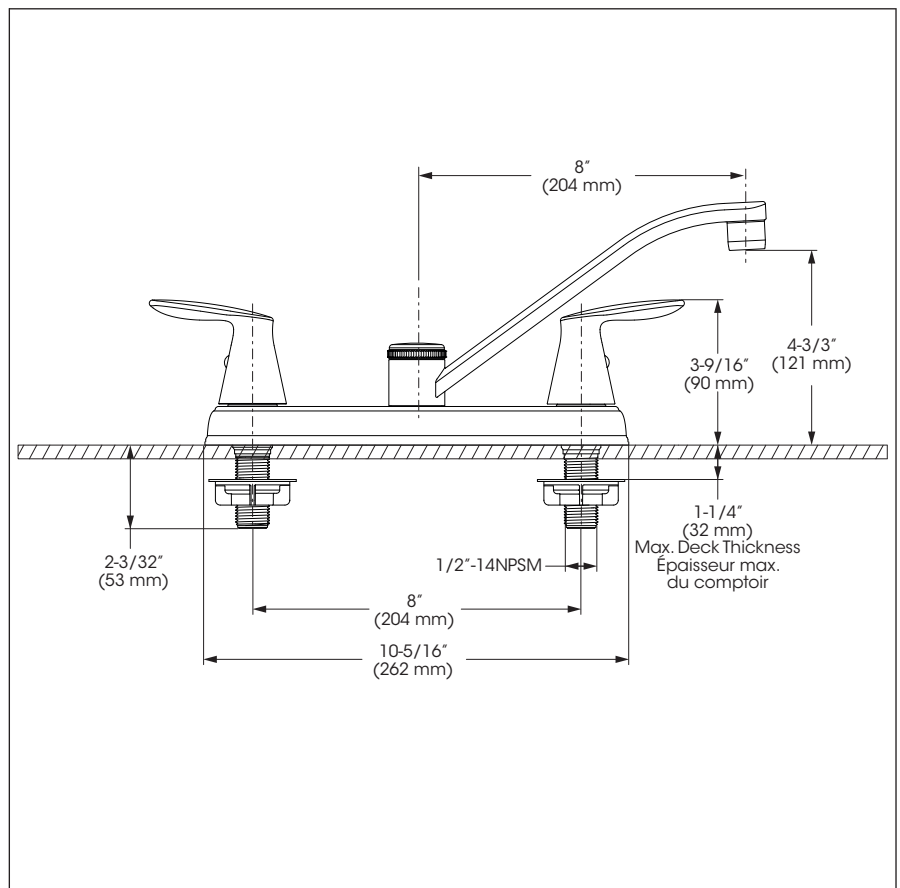

Kitchen Sink Faucet – Évier de cuisine

Features

- 8" c/c installation
- 8" swivel spout
- Maximum flow of 6.8 L/min (1.8 gpm) at 60 psi (**ecologia**)
- Stainless steel cover plate
- Hybrid waterways
- Low lead (less than 0.25%)
- ½" IPS connections

Cartridges

- Washerless ¼ turn (9CA78)

Finish

- Polished chrome

Caractéristiques

- Installation à entraxe de 8 pouces c/c
- Bec pivotant de 8 pouces
- Débit maximal de 6,8 L/min (1,8 gpm) à 60 psi (**ecologia**)
- Plaque de recouvrement en acier inoxydable
- Voies d'alimentation hybrides
- Faible teneur en plomb (moins de 0,25%)
- Raccordements ½ pouce IPS

Cartouches

- Sans rondelle ¼ de tour (9CA78)

Fini

- Chrome poli

Kitchen Sink Faucet – Évier de cuisine

No	Description		Part Pièce
1	Handles kit (hot and cold)	Ensemble de poignées (chaude et froide)	FKKTS2157
2	Polymer washer (32.0 x 28.8 x 1.2)	Rondelle de polymère (32.0x28.8x1.2)	FCWAB1007
3	Aerator (1.8gpm)	Aérateur (6,8 L/min)	FCAERA057
4	Spout Kit	Ensemble de bec	FKKTS1027
5	Cartridge retainer nut and washer	Écrou de retenue de la cartouche et rondelle	N/A
6	Washerless cartridge	Cartouche sans rondelle	9CA78
7	Rubber seat with spring	Siège de caoutchouc et ressort	9CA01
8	O-Ring (22.0 x 3.0)	Joint torique (22.0 x 3.0)	FCORA1047
9	Washer	Rondelle	9346-1
10	Lock nut	Contre-écrou	FC924230