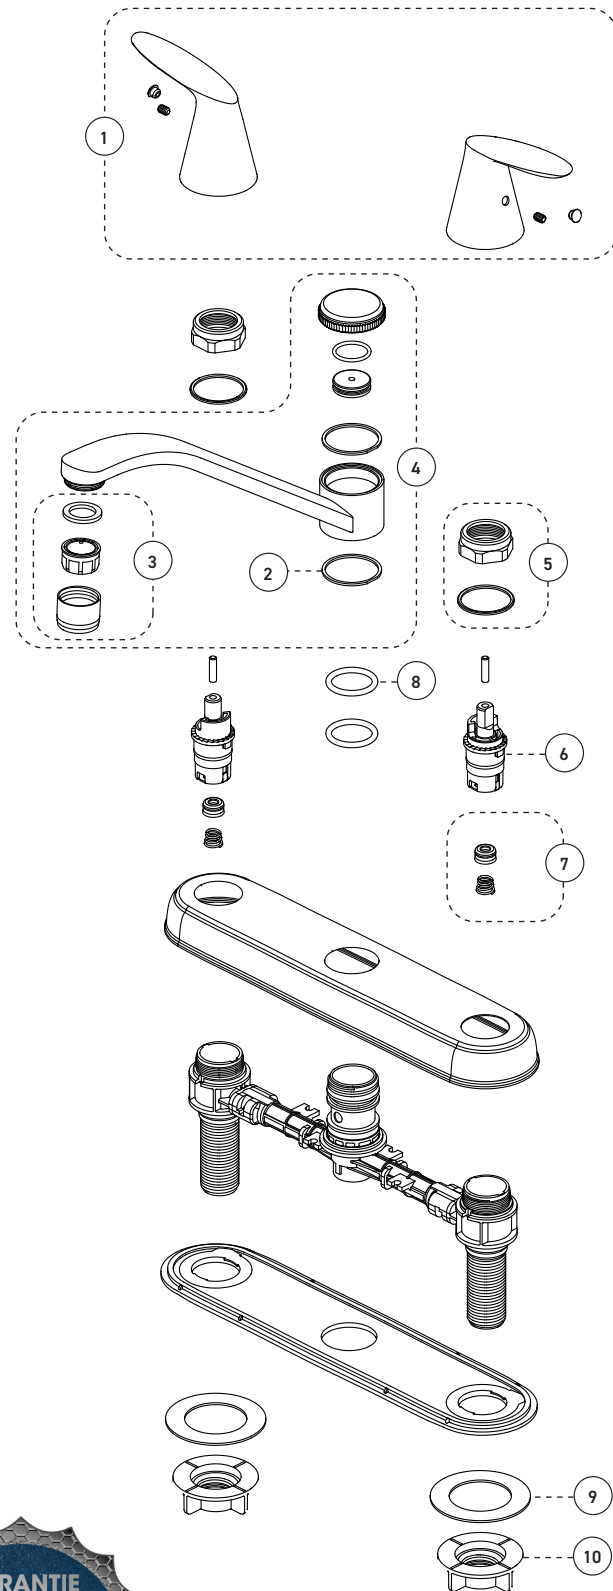

Kitchen Sink Faucet – Évier de cuisine

Features

- 8" c/c installation
- 8" swivel spout
- Maximum flow of 6.8 L/min (1.8 gpm) at 60 psi (**ecologia**)
- Stainless steel cover plate
- Hybrid waterways
- Low lead (less than 0.25%)
- ½" IPS connections

Cartridges

- Washerless ¼ turn (9CA78)

Finish

- Polished chrome

Caractéristiques

- Installation à entraxe de 8 pouces c/c
- Bec pivotant de 8 pouces
- Débit maximal de 6,8 L/min (1,8 gpm) à 60 psi (**ecologia**)
- Plaque de recouvrement en acier inoxydable
- Voies d'alimentation hybrides
- Faible teneur en plomb (moins de 0,25%)
- Raccordements ½ pouce IPS

Cartouches

- Sans rondelle ¼ de tour (9CA78)

Fini

- Chrome poli

Kitchen Sink Faucet – Évier de cuisine

No	Description		Part Pièce
1	Handles kit (hot and cold)	Ensemble de poignées (chaude et froide)	FKKTS2157
2	Polymer washer (32.0 x 28.8 x 1.2)	Rondelle de polymère (32.0x28.8x1.2)	FCWAB1007
3	Aerator (1.8gpm)	Aérateur (6,8 L/min)	FCAERA057
4	Spout Kit	Ensemble de bec	FKKTS1027
5	Cartridge retainer nut and washer	Écrou de retenue de la cartouche et rondelle	N/A
6	Washerless cartridge	Cartouche sans rondelle	9CA78
7	Rubber seat with spring	Siège de caoutchouc et ressort	9CA01
8	O-Ring (22.0 x 3.0)	Joint torique (22.0 x 3.0)	FCORA1047
9	Washer	Rondelle	9346-1
10	Lock nut	Contre-écrou	FC924230