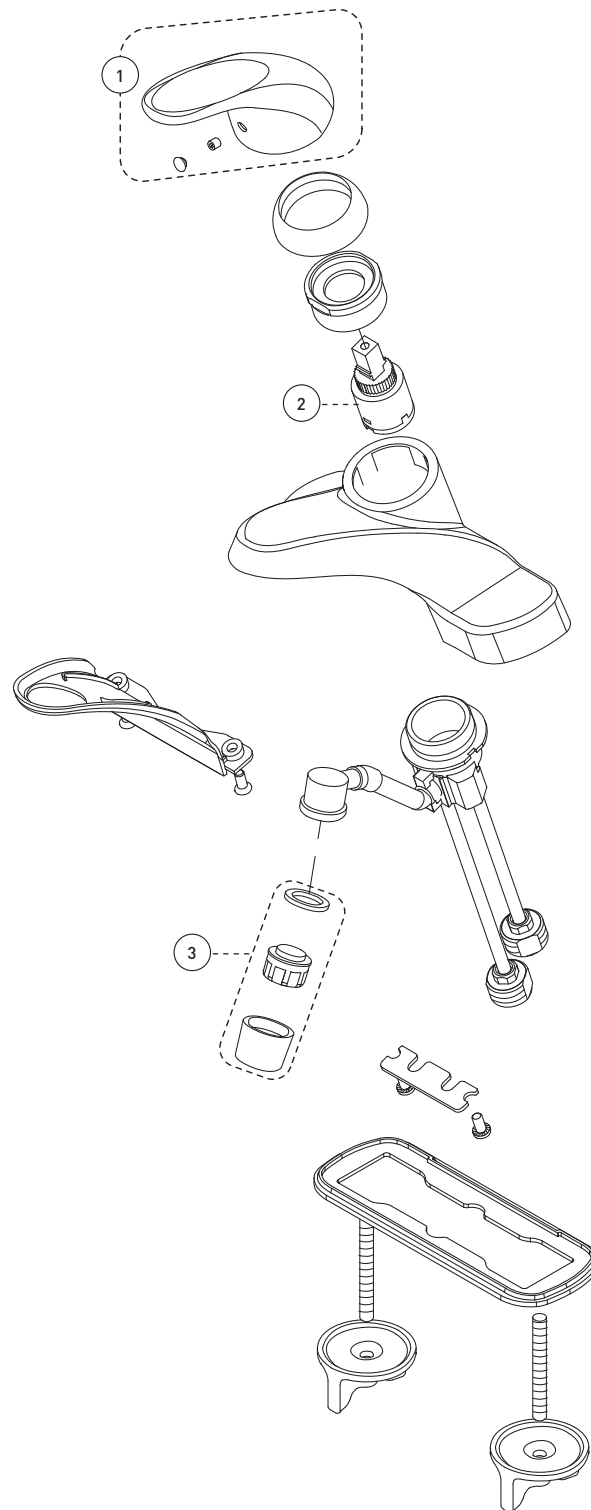

©2020 Industries de Conduits Tubulaires du Canada Ltée ("Bélanger"). Tous droits réservés. Cette information est fondée sur des données considérées comme fiables, mais Bélanger n'offre aucune garantie expresse ou implicite quant à son exactitude et décline toute responsabilité découlant de son utilisation. Les données énumérées entrent dans la plage normale des propriétés du produit, mais ne devraient pas être utilisées afin d'établir des limites de spécification ou utilisées comme unique directive de conception. L'obligation de Bélanger envers les acheteurs est expressément limitée aux modalités de vente. Industries de Conduits Tubulaires du Canada Ltée fait partie de la famille d'entreprises d'Oatey. Une liste des marques Bélanger est disponible sur le site web Oatey.com.

Replacement parts are available on order through customer service: 1 800 361-5960

Les pièces de remplacement sont disponibles sur commande par le biais du service à la clientèle: 1 800 361-5960