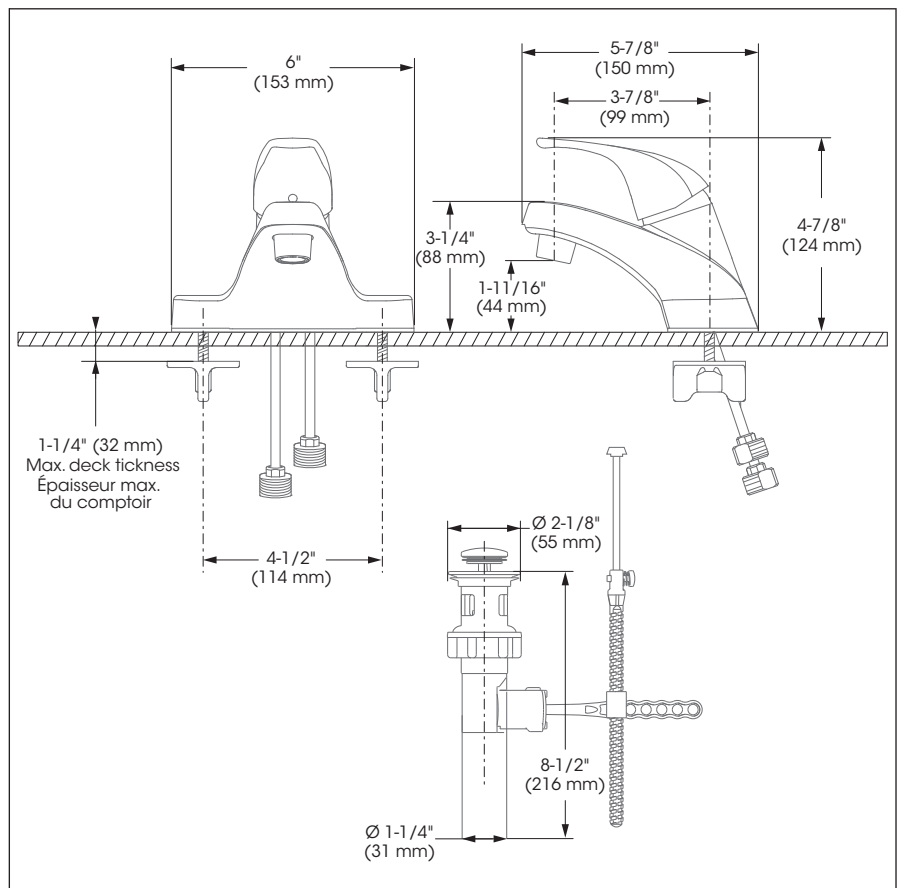

Fini

- Chrome poli