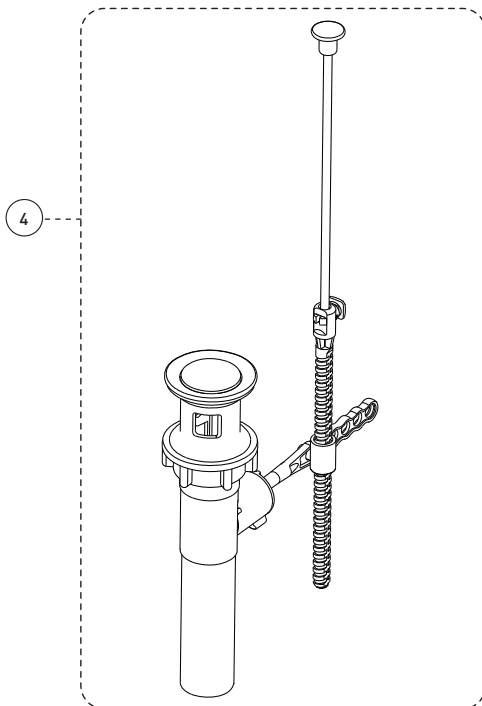

©2020 Industries de Conduits Tubulaires du Canada Ltée ("Bélanger"). Tous droits réservés. Cette information est fondée sur des données considérées comme fiables, mais Bélanger n'offre aucune garantie expresse ou implicite quant à son exactitude et décline toute responsabilité découlant de son utilisation. Les données énumérées entrent dans la plage normale des propriétés du produit, mais ne devraient pas être utilisées afin d'établir des limites de spécification ou utilisées comme unique directive de conception. L'obligation de Bélanger envers les acheteurs est expressément limitée aux modalités de vente. Industries de Conduits Tubulaires du Canada Ltée fait partie de la famille d'entreprises d'Oatey. Une liste des marques Bélanger est disponible sur le site web Oatey.com.

Replacement parts are available on order through customer service: 1 800 361-5960

Les pièces de remplacement sont disponibles sur commande par le biais du service à la clientèle: 1 800 361-5960