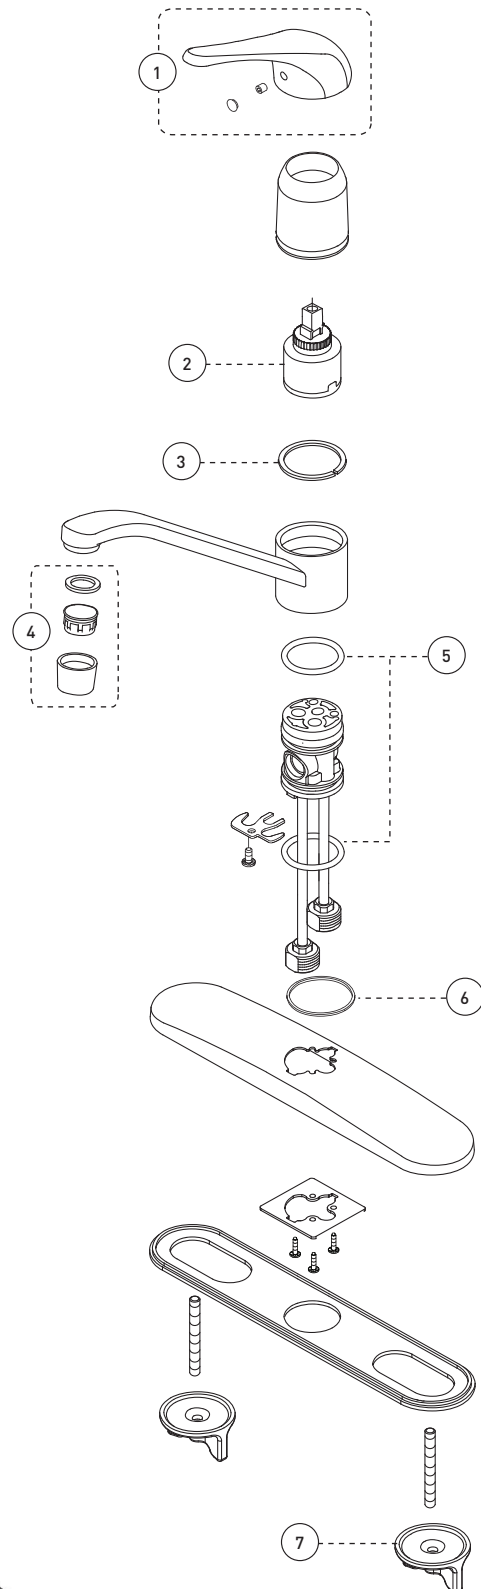

### Features

- 3-hole installation
- 8" swivel spout
- Maximum flow of 6.5 L/min (1.8 gpm) at 60 psi (**ecologia**)
- Zinc cover plate
- Hybrid waterways
- Low-lead (less than 0.25%)
- ½" IPS connections

### Caractéristiques

- Installation à trois perçages
- Bec pivotant de 8 pouces
- Débit maximal de 6,5 L/min (1,8 gpm) à 60 psi (**ecologia**)
- Plaque de recouvrement en zinc
- Voies d'alimentation hybrides
- Faible teneur en plomb (moins de 0,25%)
- Raccordements ½ pouce IPS

### Cartouche

- Céramique (FC9M6)

### Fini

- Chrome poli

| No | DESCRIPTION              |                                | Part<br>Pièce    |
|----|--------------------------|--------------------------------|------------------|
| 1  | Handle kit               | Ensemble de poignée            | <b>FCKTS2120</b> |
| 2  | Ceramic cartridge        | Cartouche céramique            | <b>FC9M6</b>     |
| 3  | Polymer washer           | Rondelle de polymère           | <b>FCWAB1001</b> |
| 4  | Aerator                  | Aérateur                       | <b>FCAERA057</b> |
| 5  | O-Ring                   | Joint torique                  | <b>961175</b>    |
| 6  | Polymer washer<br>(base) | Rondelle de polymère<br>(base) | <b>FCWAB1006</b> |
| 7  | Lock nut                 | Contre-écrou                   | <b>FCNUT2004</b> |