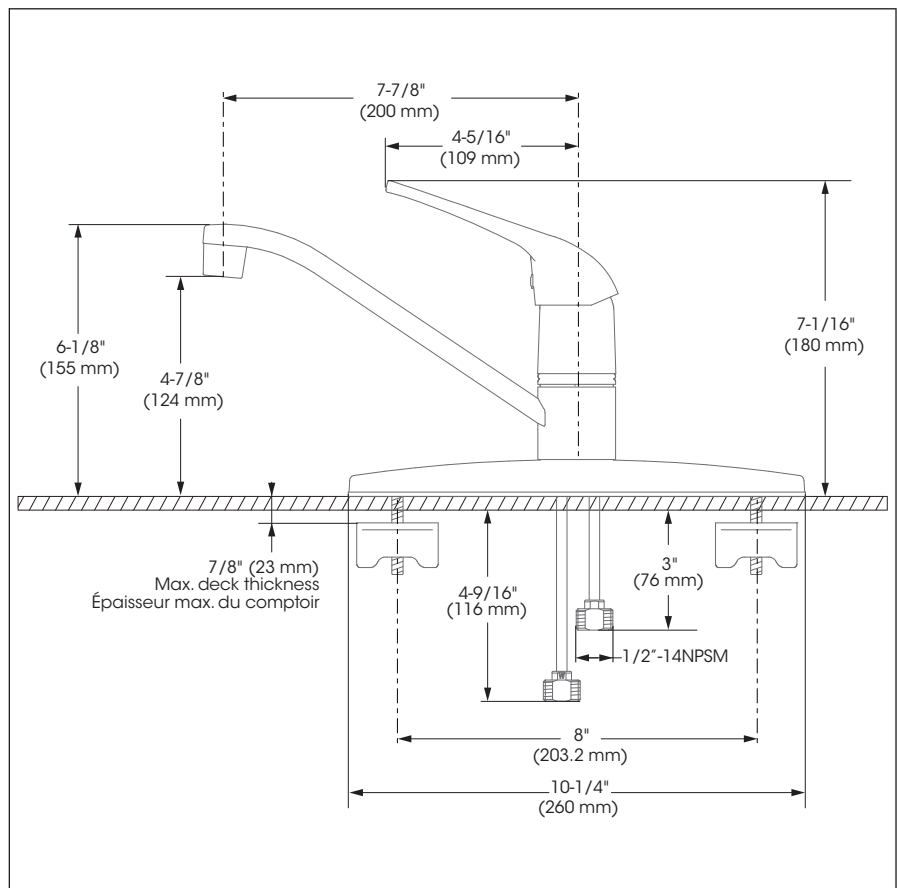

Fini

- Chrome poli