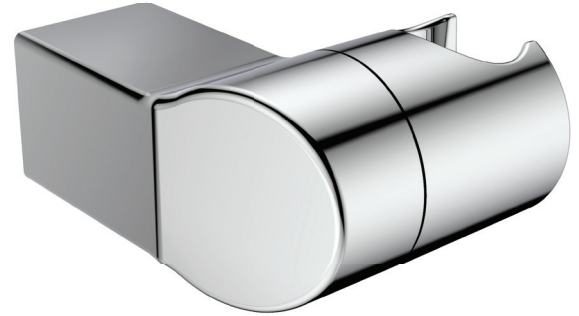

Hand Shower Holder
 Support de douche à main

FINISH	Polished chrome
INSTALLATION	2 screws
FLANGE DIMENSIONS	2-11/16" x 3-1/16" x 1-9/16"
COMPOSITION	Plastic

FINI	Chrome poli
INSTALLATION	2 vis
DIMENSIONS BRIDE	2-11/16 po x 3-1/16 po x 1-9/16 po
COMPOSITION	Plastique

Bélanger follows cUPC certification standards for shower components.

Bélanger respecte les normes de certification cUPC pour ses composantes de douche.

No	Description		Part Pièce
1	Plastic anchors	Ancrage en plastique	N/A
2	Hand shower holder	Support pour douche à main	N/A
3	Holder cover	Couvercle du support	N/A
4	Screws	Vis	N/A