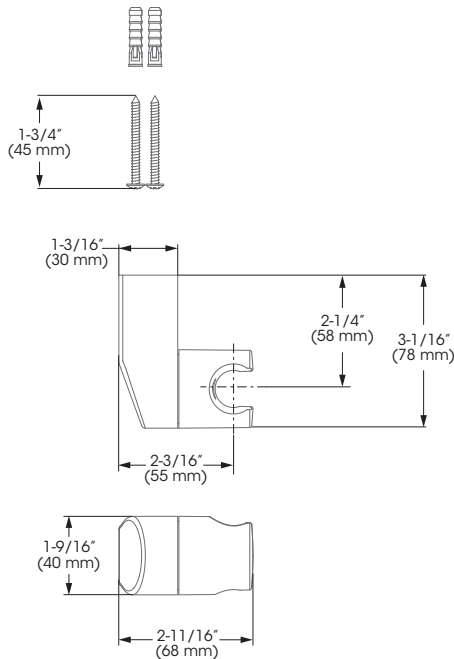

Hand Shower Holder
 Support de douche à main

FINISH	Polished chrome
INSTALLATION	2 screws
FLANGE DIMENSIONS	2-11/16" x 3-1/16" x 1-9/16"
COMPOSITION	Plastic

FINI	Chrome poli
INSTALLATION	2 vis
DIMENSIONS BRIDE	2-11/16 po x 3-1/16 po x 1-9/16 po
COMPOSITION	Plastique

Bélanger follows cUPC certification standards for shower components.

Bélanger respecte les normes de certification cUPC pour ses composantes de douche.

No	Description		Part Pièce
1	Plastic anchors	Ancrage en plastique	N/A
2	Hand shower holder	Support pour douche à main	N/A
3	Holder cover	Couvercle du support	N/A
4	Screws	Vis	N/A