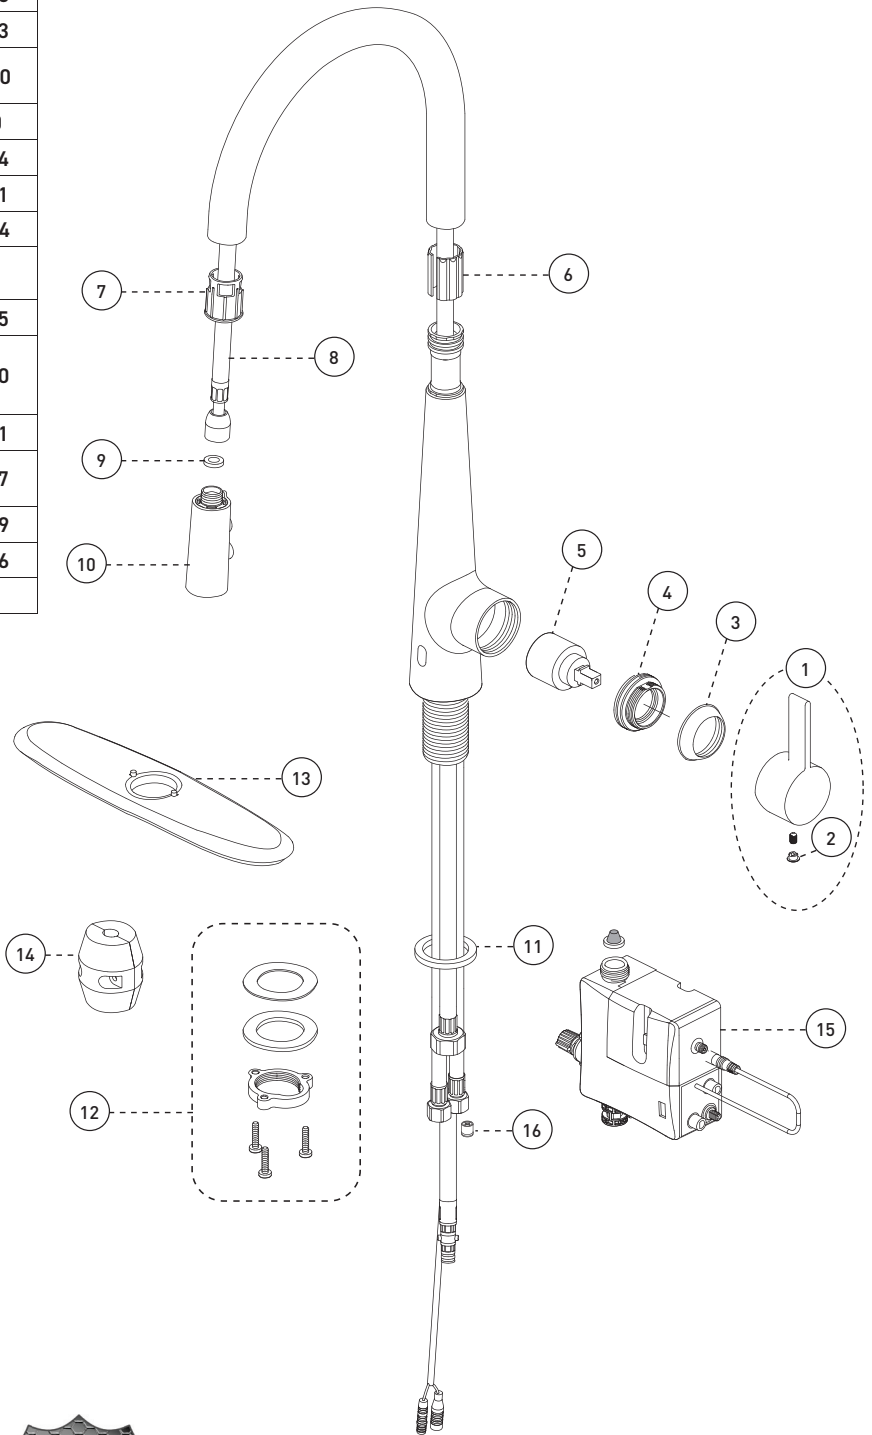

### Caractéristiques

- Installation monotrou ou à trois perçages
- Soupape anti-retour intégrée
- **Connexion KLIK**
- Plaque de recouvrement pour évier percé à 8 pouces c/c incluse
- Bec pivotant intégrant douchette amovible avec bouton inverseur de jets (concentré, diffus) et boyau de 60 pouces en nylon tressé
- **6 piles AA (non incluses) fournissant une alimentation allant jusqu'à 2 ans**
- **Capteur laser (portée de 2,5 pouces - 6.5 cm) activant / désactivant le jet d'eau grâce au mouvement des mains**
- **Possibilité d'outrepasser l'usage du capteur pour une utilisation manuelle de la poignée**
- **Minuterie de sécurité fermant automatiquement l'eau après quatre minutes d'inactivité**
- Débit maximal de 6,8 L/min (1,8 gpm) à 60 psi (**ecologia**)
- Enveloppe extérieure en métal
- Voies d'alimentation en laiton
- Faible teneur en plomb (moins de 0,25%)
- Raccordements 3/8 pouce (9/16-24 UNEF) avec connecteurs flexibles tressés en nylon

### Cartouche

- Céramique (FC9M6)

## Kitchen Sink Faucet – Robinet d'évier de cuisine

No	Description		Part Pièce
1	Handle kit	Ensemble de poignée	FCKTS2150
2	Index	Index	FCHDL3008
3	Trim cap	Garniture d'écrou	FCDEC7073
4	Cartridge retainer nut	Écrou de retenue de la cartouche	FCNUTC020
5	Ceramic cartridge	Cartouche céramique	FC9M6-00
6	Spout anchor	Ancrage du bec	FCDEC7024
7	Plastic guide	Guide en plastique	FCDEC7111
8	Nylon flexible hose	Tuyau flexible en nylon	FCHOS1034
9	Rubber washer (15,0 mm x 9,0 mm x 2,9 mm)	Rondelle de caoutchouc (15,0 mm x 9,0 mm x 2,9 mm)	N / A
10	Hand spray	Douchette	FCSPS5035
11	Base washer (44,8 mm x 33,5 mm x 4,5 mm)	Rondelle d'étanchéité (44,8 mm x 33,5 mm x 4,5 mm)	FCOTH9040
12	Anchoring kit	Ensemble d'ancrage	FCKTS4031
13	Deck plate kit	Plaque décorative (ensemble)	FCKTS3047
14	Weight	Poids	FCOTH9029
15	Electronic unit	Unité électronique	FCOTH9046
16	Check valve	Soupape anti-retour	96077X