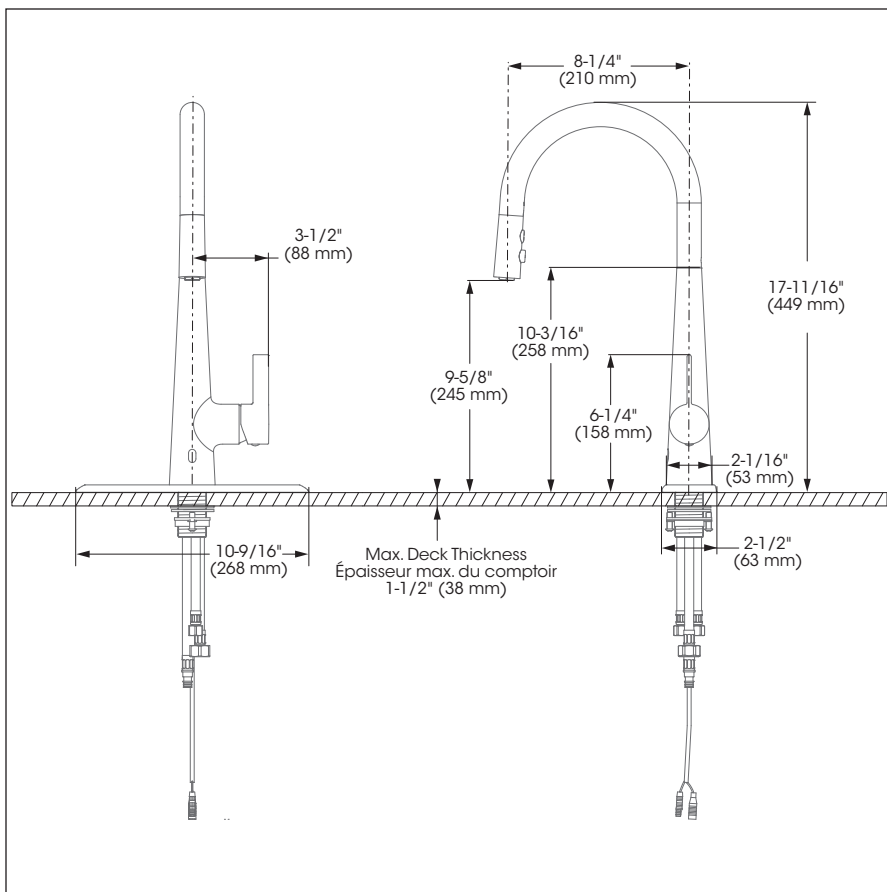

### Caractéristiques

- Installation monotrou ou à trois perçages
- Soupape anti-retour intégrée
- **Connexion KLIK**
- Plaque de recouvrement pour évier percé à 8 pouces c/c incluse
- Bec pivotant intégrant douchette amovible avec bouton inverseur de jets (concentré, diffus) et boyau de 60 pouces en nylon tressé
- **6 piles AA (non incluses) fournissant une alimentation allant jusqu'à 2 ans**
- **Capteur laser (portée de 2,5 pouces - 6.5 cm) activant / désactivant le jet d'eau grâce au mouvement des mains**
- **Possibilité d'outrepasser l'usage du capteur pour une utilisation manuelle de la poignée**
- **Minuterie de sécurité fermant automatiquement l'eau après quatre minutes d'inactivité**
- Débit maximal de 6,8 L/min (1,8 gpm) à 60 psi (**ecologia**)
- Enveloppe extérieure en métal
- Voies d'alimentation en laiton
- Faible teneur en plomb (moins de 0,25%)
- Raccordements 3/8 pouce (9/16-24 UNEF) avec connecteurs flexibles tressés en nylon

## Kitchen Sink Faucet – Robinet d'évier de cuisine

No	Description		Part Pièce
1	Handle kit	Ensemble de poignée	FCKTS2150
2	Index	Index	FCHDL3008
3	Trim cap	Garniture d'écrou	FCDEC7073
4	Cartridge retainer nut	Écrou de retenue de la cartouche	FCNUTC020
5	Ceramic cartridge	Cartouche céramique	FC9M6-00
6	Spout anchor	Ancrage du bec	FCDEC7024
7	Plastic guide	Guide en plastique	FCDEC7111
8	Nylon flexible hose	Tuyau flexible en nylon	FCHOS1034
9	Rubber washer (15,0 mm x 9,0 mm x 2,9 mm)	Rondelle de caoutchouc (15,0 mm x 9,0 mm x 2,9 mm)	N / A
10	Hand spray	Douchette	FCSPS5035
11	Base washer (44,8 mm x 33,5 mm x 4,5 mm)	Rondelle d'étanchéité (44,8 mm x 33,5 mm x 4,5 mm)	FCOTH9040
12	Anchoring kit	Ensemble d'ancrage	FCKTS4031
13	Deck plate kit	Plaque décorative (ensemble)	FCKTS3047
14	Weight	Poids	FCOTH9029
15	Electronic unit	Unité électronique	FCOTH9046
16	Check valve	Soupape anti-retour	96077X