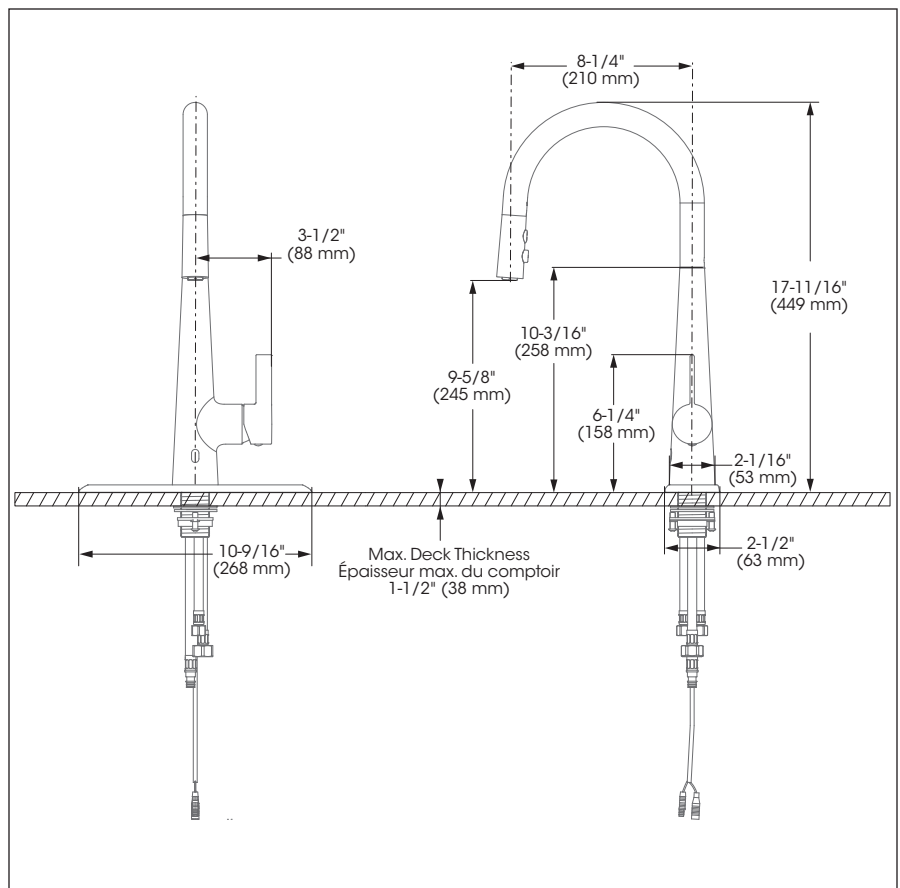

Fini

- Acier inoxydable