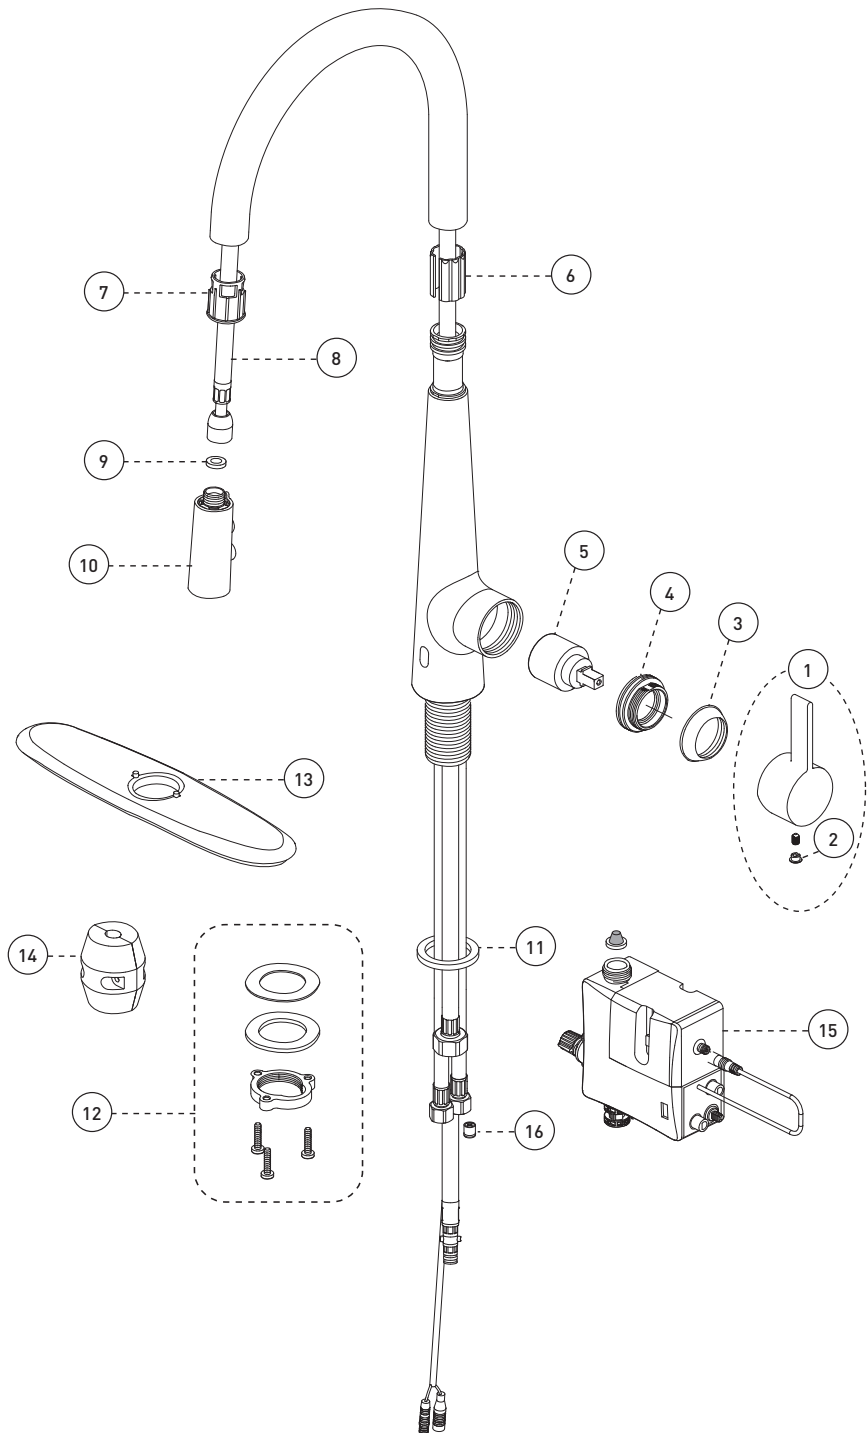

- Installation monotrou ou à trois perçages
- Soupape anti-retour intégrée
- **Connexion Klik**
- Plaque de recouvrement pour évier percé à 8 pouces c/c incluse
- Bec pivotant intégrant douchette amovible avec bouton inverseur de jets (concentré, diffus) et boyau de 60 pouces en nylon tressé
- **6 piles AA (non incluses) fournissant une alimentation allant jusqu'à 2 ans**
- **Capteur laser (portée de 2,5 pouces - 6.5 cm) activant / désactivant le jet d'eau grâce au mouvement des mains**
- **Possibilité d'outrepasser l'usage du capteur pour une utilisation manuelle de la poignée**
- **Minuterie de sécurité fermant automatiquement l'eau après quatre minutes d'inactivité**
- Débit maximal de 6.8 L/min (1.8 gpm) à 60 psi (**ecologia**)
- Enveloppe extérieure en métal
- Voies d'alimentation en laiton
- Faible teneur en plomb (moins de 0,25%)
- Raccordements 3/8 pouce (9/16-24 UNEF) avec connecteurs flexibles tressés en nylon

Cartouche

- Céramique (FC9M6)

Fini

- Acier inoxydable

Kitchen Sink Faucet – Robinet d'évier de cuisine

No	Description		Part Pièce
1	Handle kit	Ensemble de poignée	FCKTS2150SS
2	Index	Index	FCHDL3008
3	Trim cap	Garniture d'écrou	FCDEC7073SS
4	Cartridge retainer nut	Écrou de retenue de la cartouche	FCNUTC020
5	Ceramic cartridge	Cartouche céramique	FC9M6-00
6	Spout anchor	Ancrage du bec	FCDEC7024
7	Plastic guide	Guide en plastique	FCDEC7111
8	Nylon flexible hose	Tuyau flexible en nylon	FCHOS1034SS
9	Rubber washer (15,0 mm x 9,0 mm x 2,9 mm)	Rondelle de caoutchouc (15,0 mm x 9,0 mm x 2,9 mm)	N / A
10	Hand spray	Douchette	FCSPS5035SS
11	Base washer (44,8 mm x 33,5 mm x 4,5 mm)	Rondelle d'étanchéité (44,8 mm x 33,5 mm x 4,5 mm)	FCOTH9040
12	Anchoring kit	Ensemble d'ancrage	FCKTS4031
13	Deck plate kit	Plaque décorative (ensemble)	FCKTS3047SS
14	Weight	Poids	FCOTH9029
15	Electronic unit	Unité électronique	FCOTH9046
16	Check valve	Soupape anti-retour	96077X