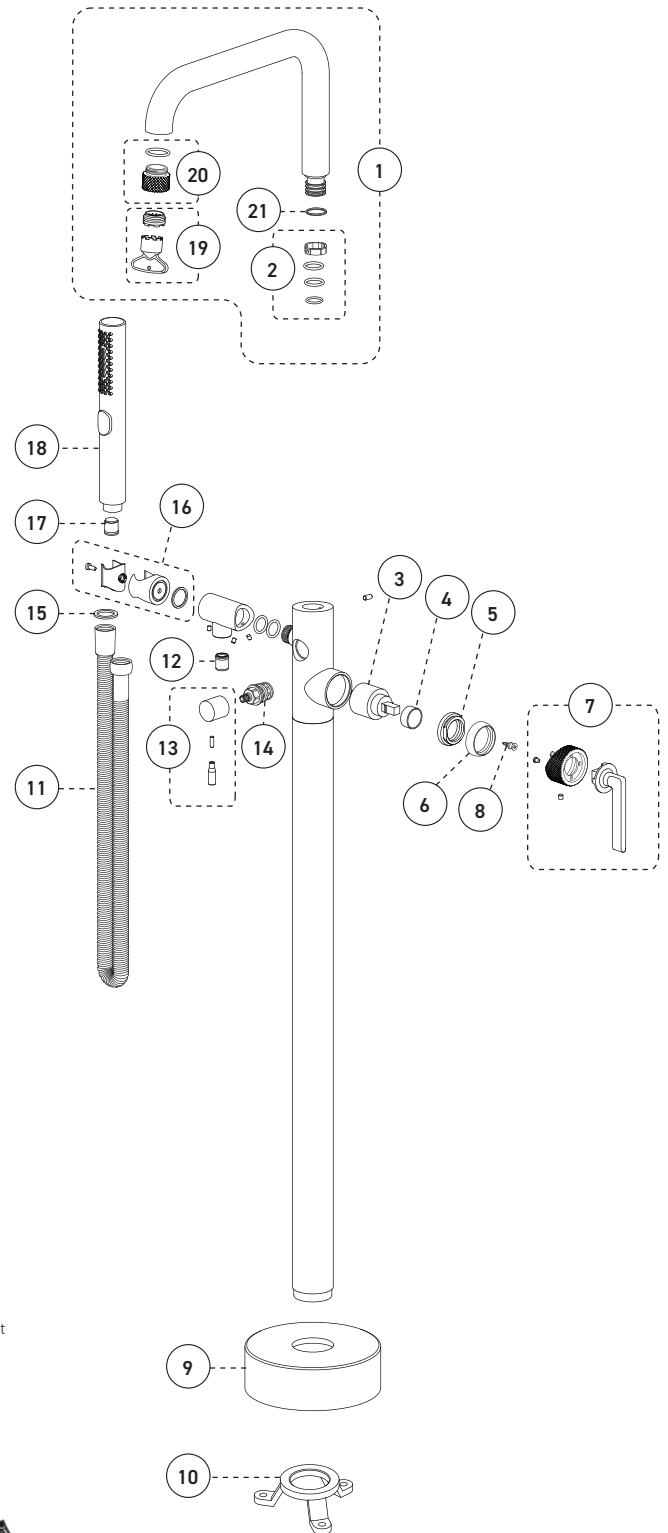

### Features

- Temperature limiting device
- Bathtub spout:
  - Maximum flow of 21.7 L/min (5.7 gpm) at 60 psi
- Hand shower:
  - type of jets: Spray
  - type of jets: Stream
  - Easy-to-clean soft nozzles
  - 59" chromed metal flexible hose
  - Maximum flow of 6.8 L/min (1.8 gpm) at 80 psi (**ecologia**)
  - Adjustable angle hand shower holder
- Solid brass body
- 1/2" NPT connections with flexible stainless steel braided connectors

### Cartouche

- Céramique (FC9M6 + Limiteur de température FCCARL9M6)

### Fini

- Chrome poli

\*The height can vary depending of the installation / La hauteur peut varier en fonction de l'installation

No	Description		Part Pièce
1	Spout assembly	Ensemble du bec	FCSPSA025
2	Spout repair kit	Ensemble de réparation du bec	FCKTS9057
3	Cartridge (35mm)	Cartouche (35mm)	FC9M6-00
4	Temperature limiting device	Limiteur de température	FCCARL9M6
5	Cartridge retainer nut	Écrou de retenue de la cartouche	FCNUTC015
6	Trim cap	Garniture d'écrou	FCDEC7120
7	Lever handle	Poignée à levier	FCKTS2173
8	Handle adapter	Adaptateur de poignée	FCHDL5010
9	Base flange cover	Garniture de bride	FCDEC7044
10	Base flange	bride de la base	FCOTH9019
11	Hose	Boyau	96179
12	Check valve (14mm)	Soupape anti-retour (14mm)	FC98244CV
13	Diverter handle	Poignée de l'inverseur	FCKTS2050
14	Diverter	Inverseur	FCDCARD003
15	Washer (19mm x 9.5mm x 2.5mm)	Rondelle (19mm x 9,5mm x 2,5mm)	FCWAA1007
16	Hand shower support	Support de douche à main	FCKTS5009
17	Check valve (14mm)	Soupape anti-retour (14mm)	FCVAL2005
18	Hand shower	Douche à main	FCSPS2044
19	Aerator insert and key	Aérateur et clé	FCAER3032
20	Spout tip	Embout du bec	FCAER1003
21	Washer (27.5mm x 24.3mm x 0.4mm)	Rondelle (27,5mm x 24,3mm x 0,4mm)	FCWAB1011