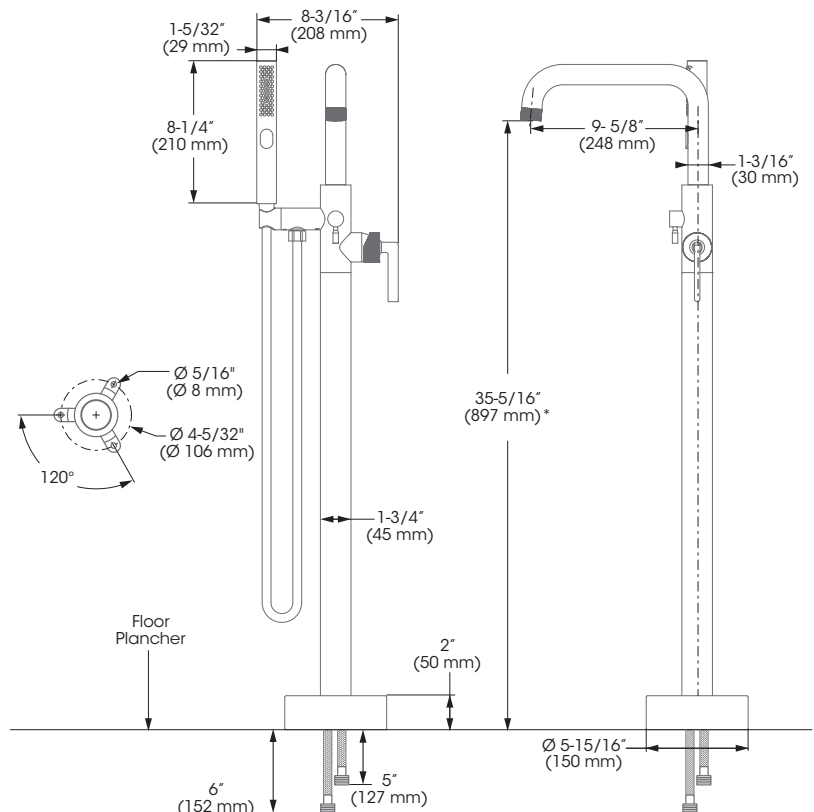

### Caractéristiques

- Limiteur de température
- Bec de baignoire :
  - Débit maximal de 21,7 L/min (5,7 gpm) à 60 psi
- Douche à main :
  - type de jets: Diffus
  - type de jets: Concentré
  - Buses souples faciles à nettoyer
  - Boyau de 59 pouces en métal chromé
  - Débit maximal de 6,8 L/min (1,8 gpm) à 80 psi (**ecologia**)
  - Support de douche à angle ajustable
- Corps en laiton massif
- Raccordements 1/2 pouce NPT avec connecteurs flexibles tressés en acier inoxydable

### Fini

- Chrome poli

\*The height can vary depending of the installation / La hauteur peut varier en fonction de l'installation

No	Description		Part Pièce
1	Spout assembly	Ensemble du bec	FCSPSA025
2	Spout repair kit	Ensemble de réparation du bec	FCKTS9057
3	Cartridge (35mm)	Cartouche (35mm)	FC9M6-00
4	Temperature limiting device	Limiteur de température	FCCARL9M6
5	Cartridge retainer nut	Écrou de retenue de la cartouche	FCNUTC015
6	Trim cap	Garniture d'écrou	FCDEC7120
7	Lever handle	Poignée à levier	FCKTS2173
8	Handle adapter	Adaptateur de poignée	FCHDL5010
9	Base flange cover	Garniture de bride	FCDEC7044
10	Base flange	bride de la base	FCOTH9019
11	Hose	Boyau	96179
12	Check valve (14mm)	Soupape anti-retour (14mm)	FC98244CV
13	Diverter handle	Poignée de l'inverseur	FCKTS2050
14	Diverter	Inverseur	FCDCARD003
15	Washer (19mm x 9.5mm x 2.5mm)	Rondelle (19mm x 9,5mm x 2,5mm)	FCWAA1007
16	Hand shower support	Support de douche à main	FCKTS5009
17	Check valve (14mm)	Soupape anti-retour (14mm)	FCVAL2005
18	Hand shower	Douche à main	FCSPS2044
19	Aerator insert and key	Aérateur et clé	FCAER3032
20	Spout tip	Embout du bec	FCAER1003
21	Washer (27.5mm x 24.3mm x 0.4mm)	Rondelle (27,5mm x 24,3mm x 0,4mm)	FCWAB1011