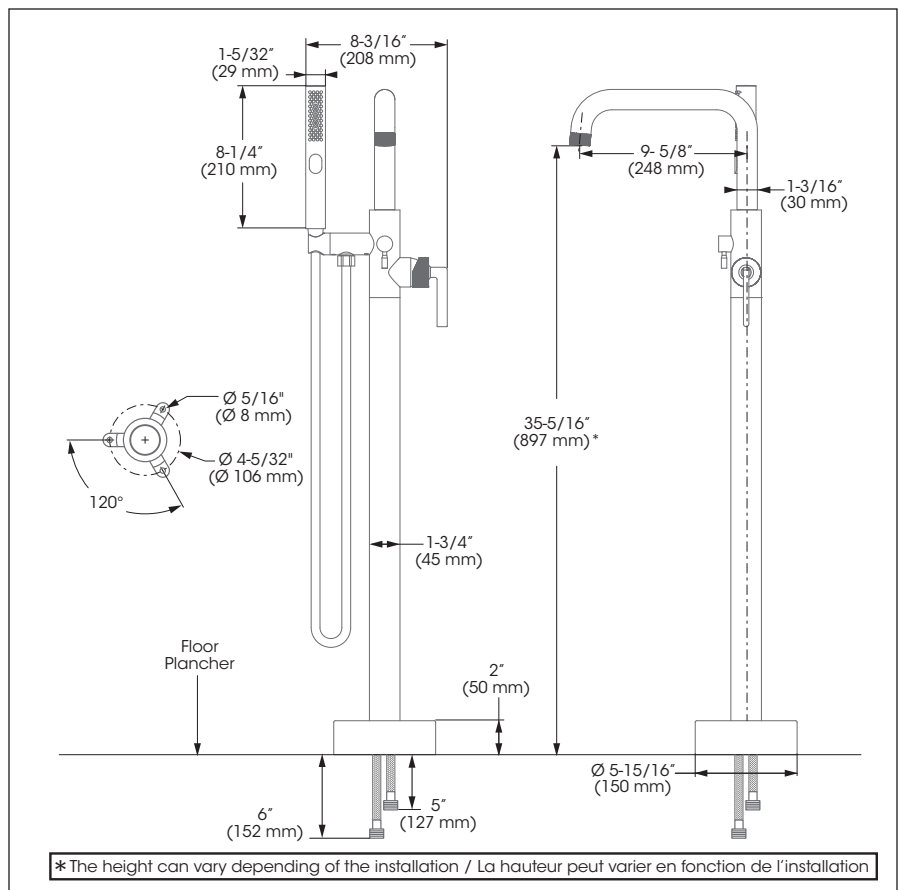

Fini

- Noir mat