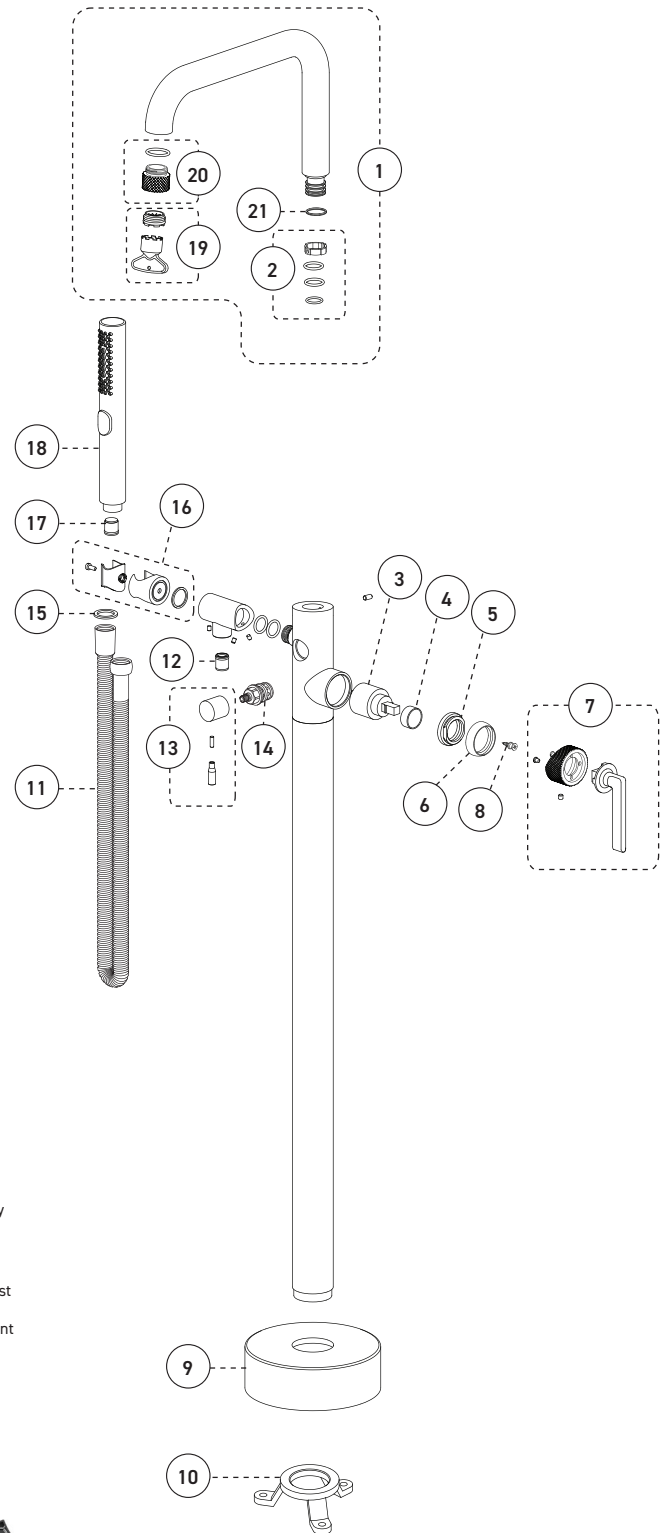

Diverter

- Ceramic (FCCARD003)

Cartridge

- Ceramic (FC9M6 + Temperature limiting device FCCARL9M6)

Finish

- Matte black

Caractéristiques

- Limiteur de température
- Bec de baignoire :
 - Débit maximal de 21,7 L/min (5,7 gpm) à 60 psi
- Douche à main :
 - type de jets: Diffus
 - type de jets: Concentré
 - Buses souples faciles à nettoyer
 - Boyau de 59 pouces en PVC noir mat
 - Débit maximal de 6,8 L/min (1,8 gpm) à 80 psi (**ecologia**)
 - Support de douche à angle ajustable
- Corps en laiton massif
- Raccordements 1/2 pouce NPT avec connecteurs flexibles tressés en acier inoxydable

Inverseur

- Céramique (FCCARD003)

Cartouche

- Céramique (FC9M6 + Limiteur de température FCCARL9M6)

Fini

- Noir mat

Style: **INDY**

Floor Mount Bathtub Filler -
Robinet autoportant pour baignoire romaine

No	Description		Part Pièce
1	Spout assembly	Ensemble du bec	FCSPSA025MB
2	Spout repair kit	Ensemble de réparation du bec	FCKTS9057
3	Cartridge (35mm)	Cartouche (35mm)	FC9M6-00
4	Temperature limiting device	Limiteur de température	FCCARL9M6
5	Cartridge retainer nut	Écrou de retenu de la cartouche	FCNUTC015
6	Trim cap	Garniture d'écrou	FCDEC7120MB
7	Lever handle	Poignée à levier	FCKTS2173MB
8	Handle adapter	Adaptateur de poignée	FCHDL5010
9	Base flange cover	Garniture de bride	FCDEC7044MB
10	Base flange	bride de la base	FCOTH9019
11	Hose (PVC)	Boyau (PVC)	96179MB-P
12	Check valve (14mm)	Soupape anti-retour (14mm)	FC98244CV
13	Diverter handle	Poignée de l'inverseur	FCKTS2050MB
14	Diverter	Inverseur	FCDCARD003
15	Washer (19mm x 9.5mm x 2.5mm)	Rondelle (19mm x 9,5mm x 2,5mm)	FCWAA1007
16	Hand shower support	Support de douche à main	FCKTS5009MB
17	Check valve (14mm)	Soupape anti-retour (14mm)	FCVAL2005
18	Hand shower	Douche à main	FCSPS2044MB
19	Aerator insert and key	Aérateur et clé	FCAER3032
20	Spout tip	Embout du bec	FCAER1003MB
21	Washer (27.5mm x 24.3mm x 0.4mm)	Rondelle (27,5mm x 24,3mm x 0,4mm)	FCWAB1011