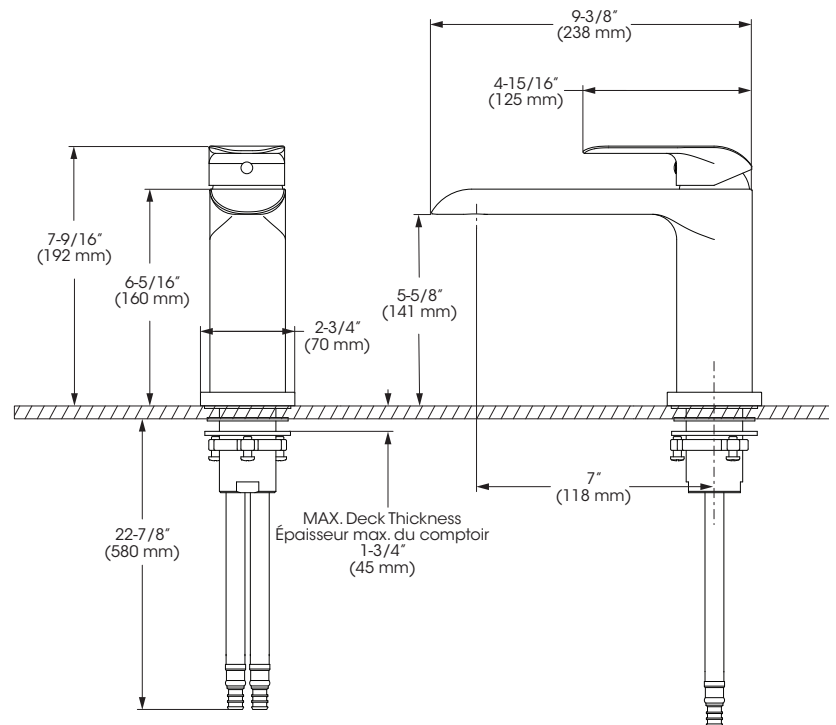

Bathtub Faucet – Complete model for Roman Bathtub with Pressure Balance
Robinet pour baignoire – Modèle complet pour baignoire romaine avec pression équilibrée

Features

- Pressure balance built into the cartridge
- Automatic flow shut off when cold water supply is interrupted
- Temperature limiting device
- Maximum flow of 25.5 L/min (6.7 gpm) at 60 psi
- Brass body
- 1/2" PEX connections with flexible stainless steel braided connectors (22 7/8" - 580mm)

Cartridge

- Ceramic (FC9AC010-2)

Finish

- Polished chrome

Caractéristiques

- Pression équilibrée intégrée à la cartouche
- Fermeture automatique du débit si l'alimentation d'eau froide est interrompue
- Limiteur de température
- Débit maximal de 25,5 L/min (6,7 gpm) à 60 psi
- Corps en laiton
- Raccordements 1/2 pouce PEX avec connecteurs flexibles tressés en acier inoxydable (22 5/8 po. - 580mm)

Cartouche

- Céramique (FC9AC010-2)

Fini

- Chrome poli

Bathtub Faucet – Complete model for Roman Bathtub with Pressure Balance
Robinet pour baignoire – Modèle complet pour baignoire romaine avec pression équilibrée

No	Description		Part Pièce
1	Handle kit	Ensemble de poignée	FCKTS2165
2	Cap	Capuchon	FCHDL4027
3	Allen screw	Vis Allen	923001
4	Trim cap	Garniture d'écrou	FCDEC7116
5	Retainer nut	Écrou de retenue	FCNUTC021
6	Ceramic cartridge	Cartouche céramique	FC9AC010-2
7	Check valve kit	Ensemble de soupapes anti-retour	FCKTS9048
8	Aerator	Aérateur	FCAER3021
9	Spout flange	Bride du bec	FCDEC3035
10	Spout anchor kit	Ensemble d'ancrage du robinet	FCKTS4013