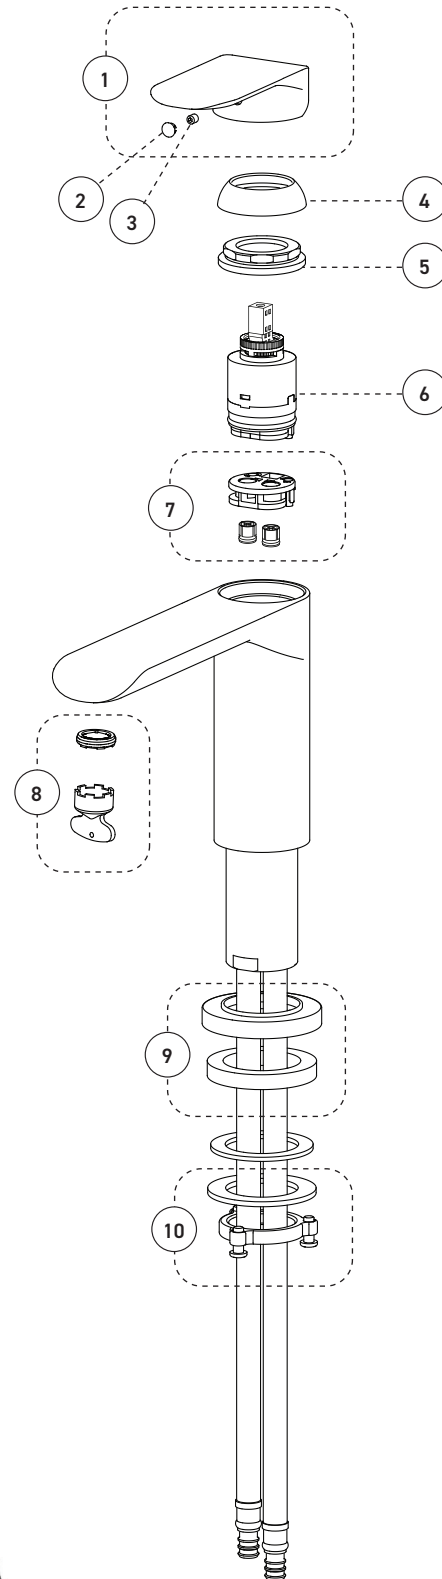

Bathtub Faucet – Complete model for Roman Bathtub with Pressure Balance
Robinet pour baignoire – Modèle complet pour baignoire romaine avec pression équilibrée

Features

- Pressure balance built into the cartridge
- Automatic flow shut off when cold water supply is interrupted
- Temperature limiting device
- Maximum flow of 25.5 L/min (6.7 gpm) at 60 psi
- Brass body
- 1/2" PEX connections with flexible stainless steel braided connectors (22 7/8" - 580mm)

Cartridge

- Ceramic (FC9AC010-2)

Finish

- Polished chrome

Caractéristiques

- Pression équilibrée intégrée à la cartouche
- Fermeture automatique du débit si l'alimentation d'eau froide est interrompue
- Limiteur de température
- Débit maximal de 25,5 L/min (6,7 gpm) à 60 psi
- Corps en laiton
- Raccordements 1/2 pouce PEX avec connecteurs flexibles tressés en acier inoxydable (22 5/8 po. - 580mm)

Cartouche

- Céramique (FC9AC010-2)

Fini

- Chrome poli

Bathtub Faucet – Complete model for Roman Bathtub with Pressure Balance
Robinet pour baignoire – Modèle complet pour baignoire romaine avec pression équilibrée

No	Description		Part Pièce
1	Handle kit	Ensemble de poignée	FCKTS2165
2	Cap	Capuchon	FCHDL4027
3	Allen screw	Vis Allen	923001
4	Trim cap	Garniture d'écrou	FCDEC7116
5	Retainer nut	Écrou de retenue	FCNUTC021
6	Ceramic cartridge	Cartouche céramique	FC9AC010-2
7	Check valve kit	Ensemble de soupapes anti-retour	FCKTS9048
8	Aerator	Aérateur	FCAER3021
9	Spout flange	Bride du bec	FCDEC3035
10	Spout anchor kit	Ensemble d'ancrage du robinet	FCKTS4013