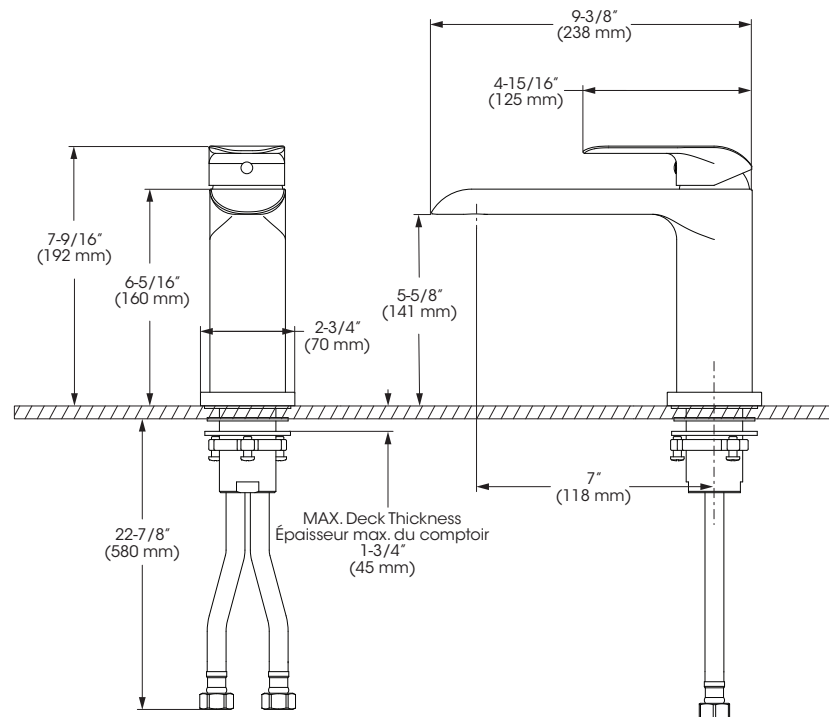

Bathtub Faucet – Complete model for Roman Bathtub with Pressure Balance
Robinet pour baignoire – Modèle complet pour baignoire romaine avec pression équilibrée

Features

- Pressure balance built into the cartridge
- Automatic flow shut off when cold water supply is interrupted
- Temperature limiting device
- Maximum flow of 25.5 L/min (6.7 gpm) at 60 psi
- Brass body
- 1/2" IPS connections with flexible stainless steel braided connectors

Cartridge

- Ceramic (FC9AC010-2)

Finish

- Polished chrome

Caractéristiques

- Pression équilibrée intégrée à la cartouche
- Fermeture automatique du débit si l'alimentation d'eau froide est interrompue
- Limiteur de température
- Débit maximal de 25,5 L/min (6,7 gpm) à 60 psi
- Corps en laiton
- Raccordements 1/2 pouce IPS avec connecteurs flexibles tressés en acier inoxydable

Cartouche

- Céramique (FC9AC010-2)

Fini

- Chrome poli

Bathtub Faucet – Complete model for Roman Bathtub with Pressure Balance
Robinet pour baignoire – Modèle complet pour baignoire romaine avec pression équilibrée

No	Description	Part Pièce	
1	Handle kit	Ensemble de poignée	FCKTS2165
2	Cap	Capuchon	FCHDL4027
3	Allen screw	Vis Allen	923001
4	Trim cap	Garniture d'écrou	FCDEC7116
5	Retainer nut	Écrou de retenue	FCNUTC021
6	Ceramic cartridge	Cartouche céramique	FC9AC010-2
7	Check valve kit	Ensemble de soupapes anti-retour	FCKTS9048
8	Aerator	Aérateur	FCAER3021
9	Spout flange	Bride du bec	FCDEC3035
10	Spout anchor kit	Ensemble d'ancrage du robinet	FCKTS4013