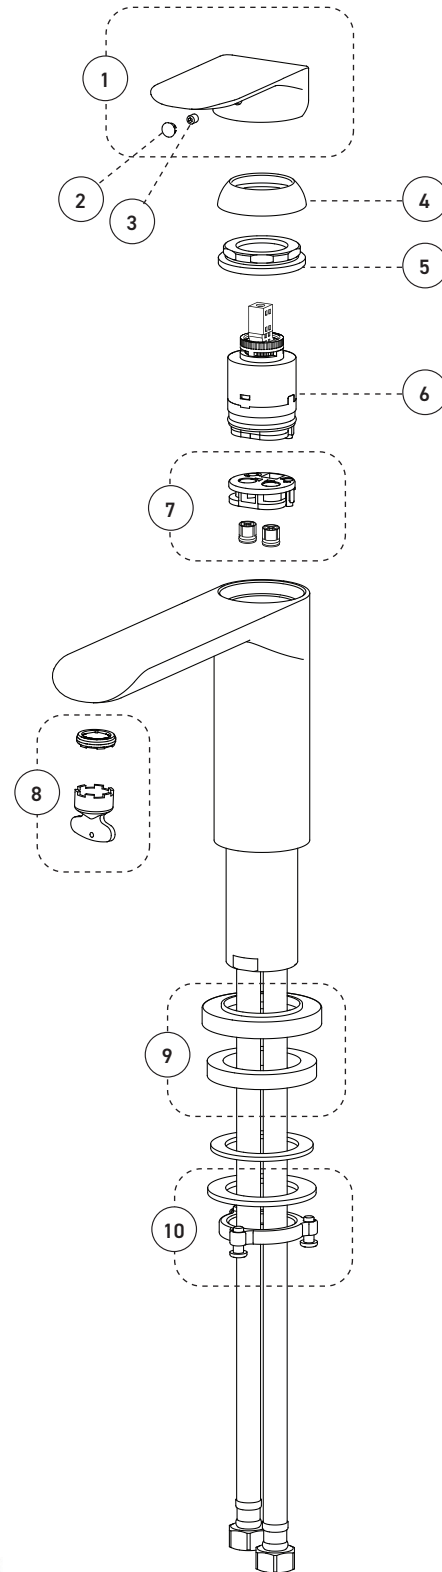

Bathtub Faucet – Complete model for Roman Bathtub with Pressure Balance
Robinet pour baignoire – Modèle complet pour baignoire romaine avec pression équilibrée

Features

- Pressure balance built into the cartridge
- Automatic flow shut off when cold water supply is interrupted
- Temperature limiting device
- Maximum flow of 25.5 L/min (6.7 gpm) at 60 psi
- Brass body
- 1/2" IPS connections with flexible stainless steel braided connectors

Cartridge

- Ceramic (FC9AC010-2)

Finish

- Polished chrome

Caractéristiques

- Pression équilibrée intégrée à la cartouche
- Fermeture automatique du débit si l'alimentation d'eau froide est interrompue
- Limiteur de température
- Débit maximal de 25,5 L/min (6,7 gpm) à 60 psi
- Corps en laiton
- Raccordements 1/2 pouce IPS avec connecteurs flexibles tressés en acier inoxydable

Cartouche

- Céramique (FC9AC010-2)

Fini

- Chrome poli

Bathtub Faucet – Complete model for Roman Bathtub with Pressure Balance
Robinet pour baignoire – Modèle complet pour baignoire romaine avec pression équilibrée

No	Description	Part Pièce	
1	Handle kit	Ensemble de poignée	FCKTS2165
2	Cap	Capuchon	FCHDL4027
3	Allen screw	Vis Allen	923001
4	Trim cap	Garniture d'écrou	FCDEC7116
5	Retainer nut	Écrou de retenue	FCNUTC021
6	Ceramic cartridge	Cartouche céramique	FC9AC010-2
7	Check valve kit	Ensemble de soupapes anti-retour	FCKTS9048
8	Aerator	Aérateur	FCAER3021
9	Spout flange	Bride du bec	FCDEC3035
10	Spout anchor kit	Ensemble d'ancrage du robinet	FCKTS4013