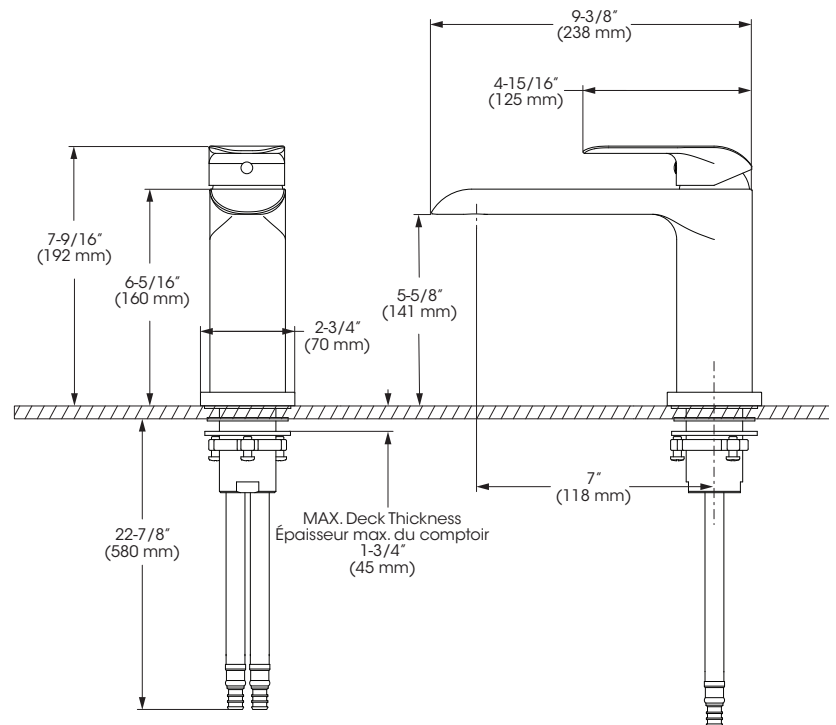

Bathtub Faucet – Complete model for Roman Bathtub with Pressure Balance
Robinet pour baignoire – Modèle complet pour baignoire romaine avec pression équilibrée

Features

- Pressure balance built into the cartridge
- Automatic flow shut off when cold water supply is interrupted
- Temperature limiting device
- Maximum flow of 25.5 L/min (6.7 gpm) at 60 psi
- Brass body
- 1/2" PEX connections with flexible stainless steel braided connectors (22 7/8" - 580mm)

Cartridge

- Ceramic (FC9AC010-2)

Finish

- Matte black

Caractéristiques

- Pression équilibrée intégrée à la cartouche
- Fermeture automatique du débit si l'alimentation d'eau froide est interrompue
- Limiteur de température
- Débit maximal de 25,5 L/min (6,7 gpm) à 60 psi
- Corps en laiton
- Raccordements 1/2 pouce PEX avec connecteurs flexibles tressés en acier inoxydable (22 7/8 po. - 580mm)

Cartouche

- Céramique (FC9AC010-2)

Fini

- Noir mat

**Bathtub Faucet – Complete model for Roman Bathtub with Pressure Balance
Robinet pour baignoire – Modèle complet pour baignoire romaine avec pression équilibrée**

No	Description		Part Pièce
1	Handle kit	Ensemble de poignée	FCKTS2165MB
2	Cap	Capuchon	FCHDL4027MB
3	Allen screw	Vis Allen	923001
4	Trim cap	Garniture d'écrou	FCDEC7116MB
5	Retainer nut	Écrou de retenue	FCNUTC021
6	Ceramic cartridge	Cartouche céramique	FC9AC010-2
7	Check valve kit	Ensemble de soupapes anti-retour	FCKTS9048
8	Aerator	Aérateur	FCAER3021
9	Spout flange	Bride du bec	FCDEC3035MB
10	Spout anchor kit	Ensemble d'ancrage du robinet	FCKTS4013