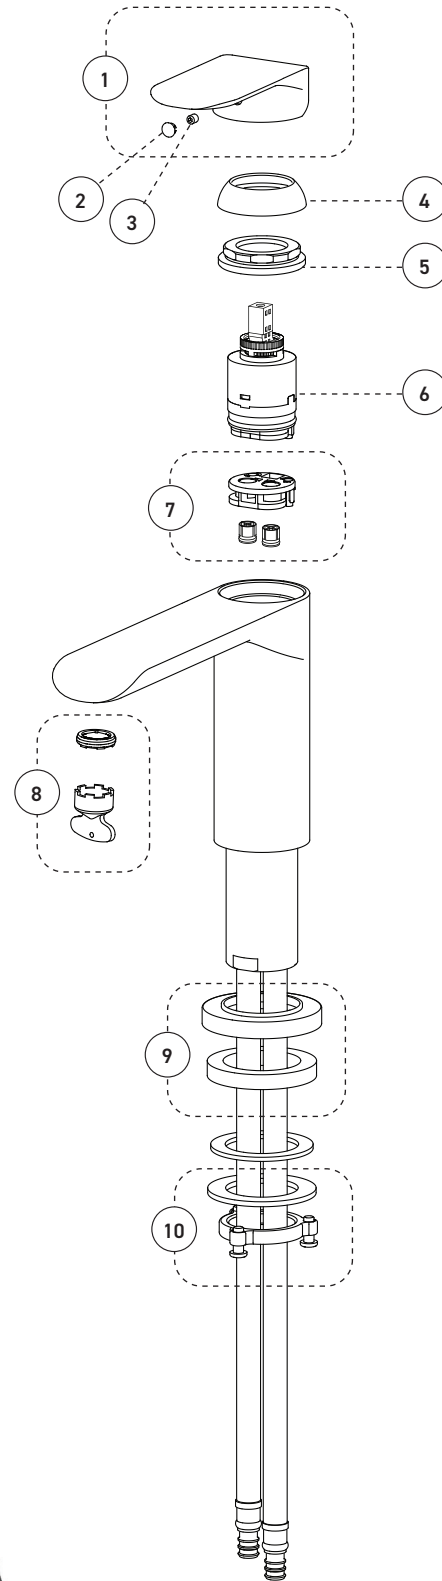

Bathtub Faucet – Complete model for Roman Bathtub with Pressure Balance
Robinet pour baignoire – Modèle complet pour baignoire romaine avec pression équilibrée

Features

- Pressure balance built into the cartridge
- Automatic flow shut off when cold water supply is interrupted
- Temperature limiting device
- Maximum flow of 25.5 L/min (6.7 gpm) at 60 psi
- Brass body
- 1/2" PEX connections with flexible stainless steel braided connectors (22 7/8" - 580mm)

Cartridge

- Ceramic (FC9AC010-2)

Finish

- Matte black

Caractéristiques

- Pression équilibrée intégrée à la cartouche
- Fermeture automatique du débit si l'alimentation d'eau froide est interrompue
- Limiteur de température
- Débit maximal de 25,5 L/min (6,7 gpm) à 60 psi
- Corps en laiton
- Raccordements 1/2 pouce PEX avec connecteurs flexibles tressés en acier inoxydable (22 7/8 po. - 580mm)

Cartouche

- Céramique (FC9AC010-2)

Fini

- Noir mat

**Bathtub Faucet – Complete model for Roman Bathtub with Pressure Balance
Robinet pour baignoire – Modèle complet pour baignoire romaine avec pression équilibrée**

No	Description		Part Pièce
1	Handle kit	Ensemble de poignée	FCKTS2165MB
2	Cap	Capuchon	FCHDL4027MB
3	Allen screw	Vis Allen	923001
4	Trim cap	Garniture d'écrou	FCDEC7116MB
5	Retainer nut	Écrou de retenue	FCNUTC021
6	Ceramic cartridge	Cartouche céramique	FC9AC010-2
7	Check valve kit	Ensemble de soupapes anti-retour	FCKTS9048
8	Aerator	Aérateur	FCAER3021
9	Spout flange	Bride du bec	FCDEC3035MB
10	Spout anchor kit	Ensemble d'ancrage du robinet	FCKTS4013