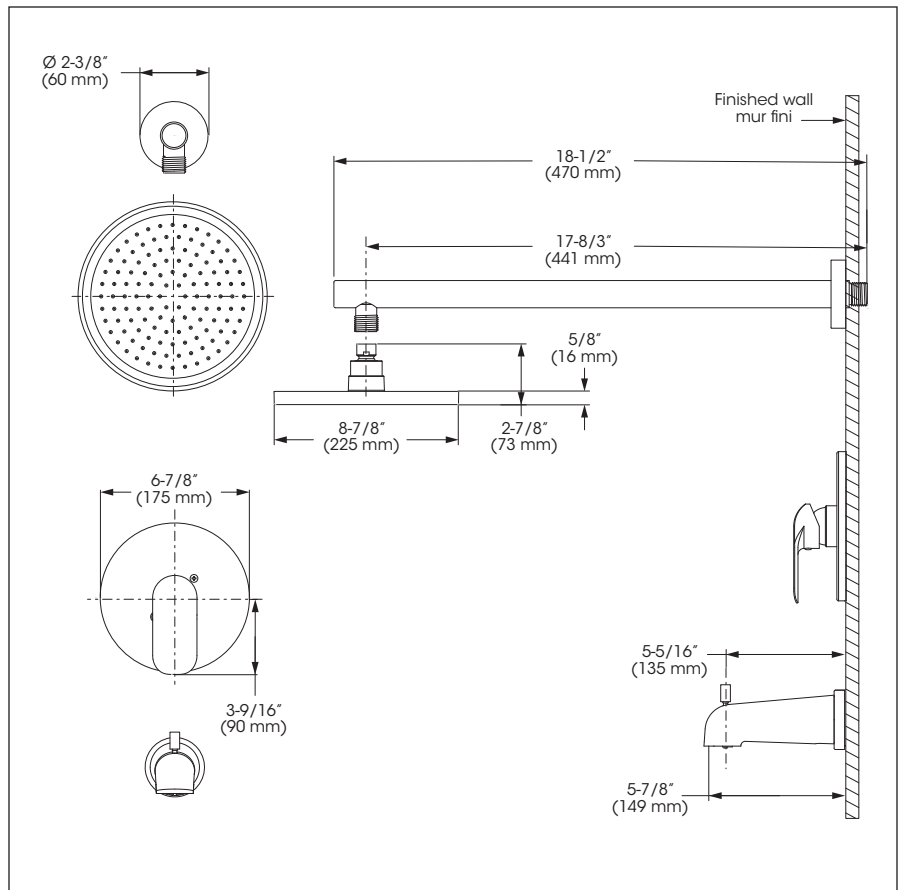

Fini

- Chrome poli