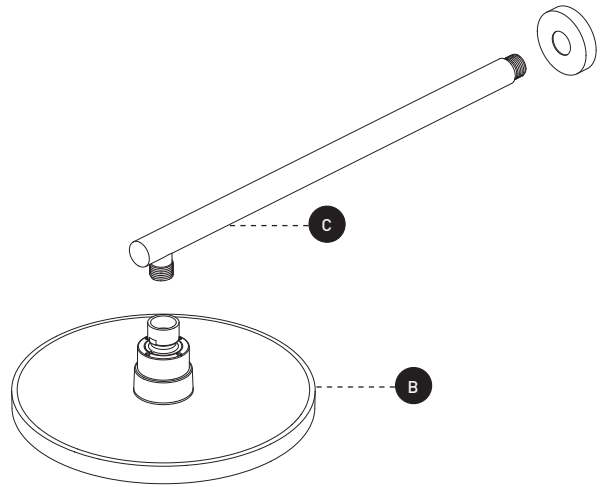

Cartridge

- Thermostatic / pressure balanced (FCCART008)

Finish

- Polished chrome

Caractéristiques

- Garniture compatible avec les installations primaires de la série 90TPVSR
- Débit contrôlé
- Pression équilibrée intégrée à la cartouche thermostatique
- Limiteur de température ajustable
- Température ajustable de 34 à 43°C par la poignée
- Température calibrée en usine et limitée à 43°C
- Fermeture automatique du débit si l'alimentation d'eau froide est interrompue
- Bec de baignoire :
 - Bec de baignoire de type Slip-on avec inverseur intégré
 - Débit de l'installation primaire
- Pomme de douche :
 - Pivotante
 - Buses souples faciles à nettoyer
 - Débit maximal de 6,6 L/min (1,75 gpm) à 80 psi (ecologia)

Cartouche

- Thermostatique / pression équilibrée (FCCART008)

Fini

- Chrome poli

**Bathtub / Shower Faucet Trim for Pressure Balanced Valve (T/P)
Robinet pour baignoire / douche avec garniture de valve à pression équilibrée (T/P)**

No	Description	Part Pièce	
A	Valve - Trim (T/P) for Pressure Balanced Thermostatic Valve with Volume Control	Valve - Garniture (T/P) pour valve thermostatique à pression équilibrée avec contrôle de volume	KAR99TPVTCP
A-1	Handle kit	Ensemble de poignée	FKKTS2096
A-2	Handle screw	Vis de la poignée	923001
A-3	Index	Index	FCHDL4019
A-4	Trim cap	Garniture d'écrou	FCDEC7012
A-5	Trim sleeve	Douille de finition	FCDEC5013
A-6	Thermostatic cartridge (T/P)	Cartouche thermostatique (T/P)	FCCART008
A-7	Plate screw	Vis de la plaque de finition	FCSCR3003
A-8	Face plate with seal joint	Plaque de finition avec joint d'étanchéité	FCDEC7087
B	Shower head	Pomme de douche	FCSPS3028
C	Shower arm and flange kit	Ensemble de bras et bride de douche	FCDEC0013
D	Spout	Bec de bain	910451084N
E	Spout flange (optional - sold separately)	Bride de bec (optionnelle - vendue séparément)	B54-136