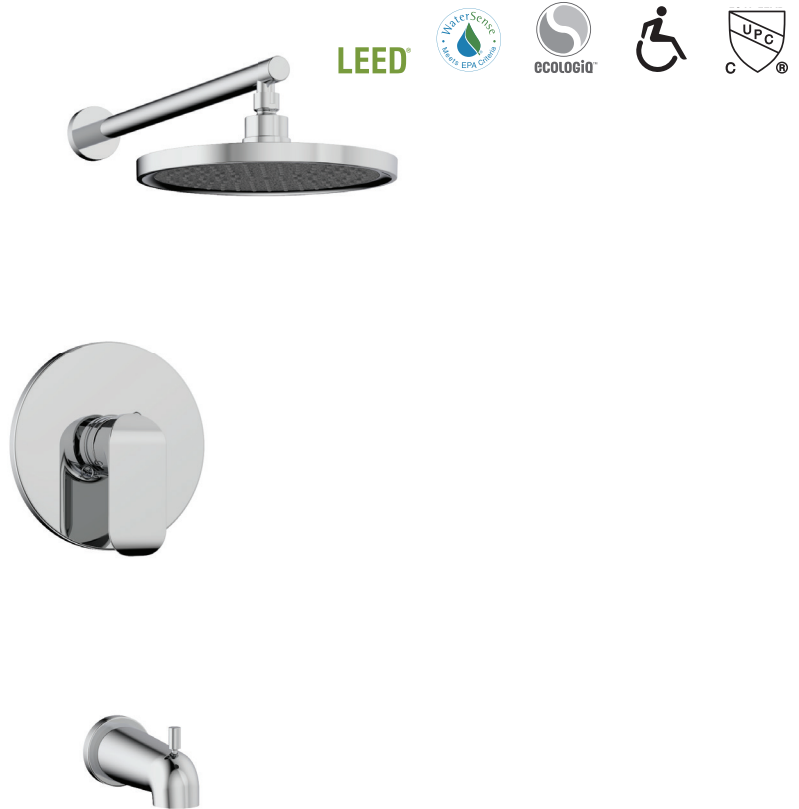

Bathtub / Shower Faucet Trim for Pressure Balanced Valve (T/P)
Robinet pour baignoire / douche avec garniture de valve à pression équilibrée (T/P)

Features

- Trim compatible with 90TPVSR rough-ins Series
- Flow control
- Pressure balance built into the thermostatic cartridge
- Adjustable temperature limiting device
- Temperature adjustable between 34° to 43°C
- Temperature factory calibrated and limited to 43°C
- Automatic flow shut off when cold water supply is interrupted
- Bathtub spout:
 - Slip-on bathtub spout with built-in diverter
 - Flow rate of rough-in
- Shower Head:
 - Swivel
 - Easy to clean soft nozzles
 - Maximum flow of 6.6 L/min (1.75 gpm) at 80 psi (ecologia)

Cartridge

- Thermostatic / pressure balanced (FCCART008)

Finish

- Polished chrome

Caractéristiques

- Garniture compatible avec les installations primaires de la série 90TPVSR
- Débit contrôlé
- Pression équilibrée intégrée à la cartouche thermostatique
- Limiteur de température ajustable
- Température ajustable de 34 à 43°C par la poignée
- Température calibrée en usine et limitée à 43°C
- Fermeture automatique du débit si l'alimentation d'eau froide est interrompue
- Bec de baignoire :
 - Bec de baignoire de type Slip-on avec inverseur intégré
 - Débit de l'installation primaire
- Pomme de douche :
 - Pivotante
 - Buses souples faciles à nettoyer
 - Débit maximal de 6,6 L/min (1,75 gpm) à 80 psi (ecologia)

Cartouche

- Thermostatique / pression équilibrée (FCCART008)

Fini

- Chrome poli

**Bathtub / Shower Faucet Trim for Pressure Balanced Valve (T/P)
Robinet pour baignoire / douche avec garniture de valve à pression équilibrée (T/P)**