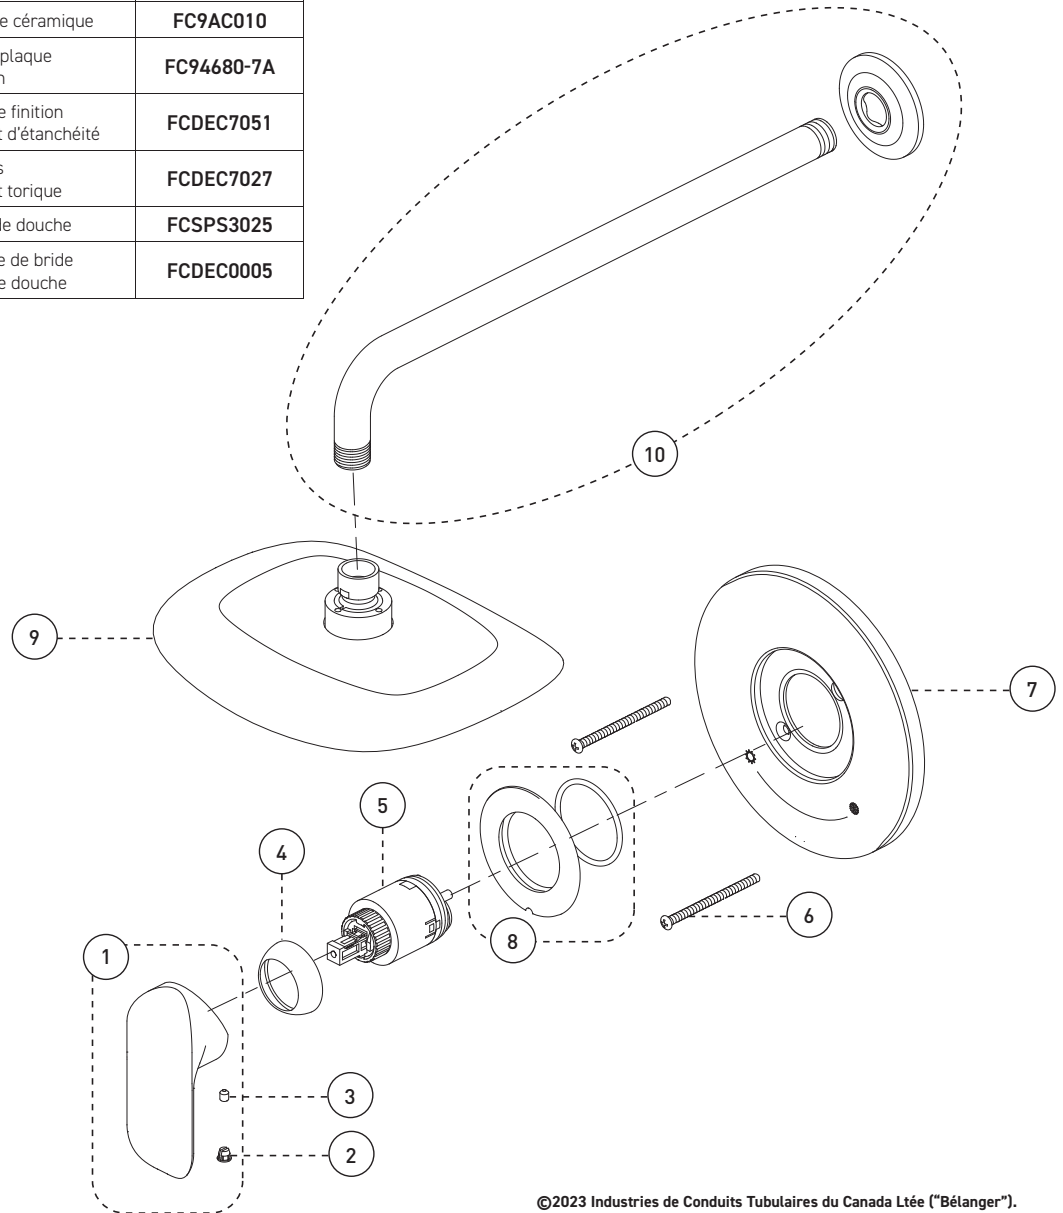

Shower Faucet - Trim for Pressure Balanced Valve with Volume Control
Robinet pour douche - Garniture pour valve à pression équilibrée avec contrôle de volume

Features

- Trim compatible with 90VSR and 90VZR rough-ins Series
- Flow control
- Pressure balance built into the cartridge
- Adjustable temperature limiting device
- **Shower Head:**
 - Swivel
 - Oversized
 - Easy to clean soft nozzles
 - Maximum flow of 6.8L/min (1.8 gpm) at 80 psi (**ecologia**)

Cartridge

- Ceramic (FC9AC010)

Finish

- Polished chrome

Caractéristiques

- Garniture compatible avec les installations primaires des séries 90VSR et 90VZR
- Débit contrôlé
- Pression équilibrée intégrée à la cartouche
- Limiteur de température ajustable
- **Pomme de douche :**
 - Pivotante
 - Surdimensionnée
 - Buses souples faciles à nettoyer
 - Débit maximal de 6,8 L/min (1,8 gpm) à 80 psi (**ecologia**)

Cartouche

- Céramique (FC9AC010)

Fini

- Chrome poli

Shower Faucet - Trim for Pressure Balanced Valve with Volume Control
Robinet pour douche - Garniture pour valve à pression équilibrée avec contrôle de volume

No	Description		Part Pièce
1	Handle kit	Ensemble de poignée	FKKTS2096
2	Index	Index	FCHDL4018
3	Allen screw	Vis Allen	923001
4	Trim cap	Garniture d'écrou	FCDEC7012
5	Ceramic cartridge	Cartouche céramique	FC9AC010
6	Plate screw	Vis de la plaque de finition	FC94680-7A
7	Face plate with seal joint	Plaque de finition avec joint d'étanchéité	FCDEC7051
8	Screw cover plate with o-ring	Cache-vis avec joint torique	FCDEC7027
9	Shower head	Pomme de douche	FCSPS3025
10	Shower flange and arm kit	Ensemble de bride et bras de douche	FCDEC0005