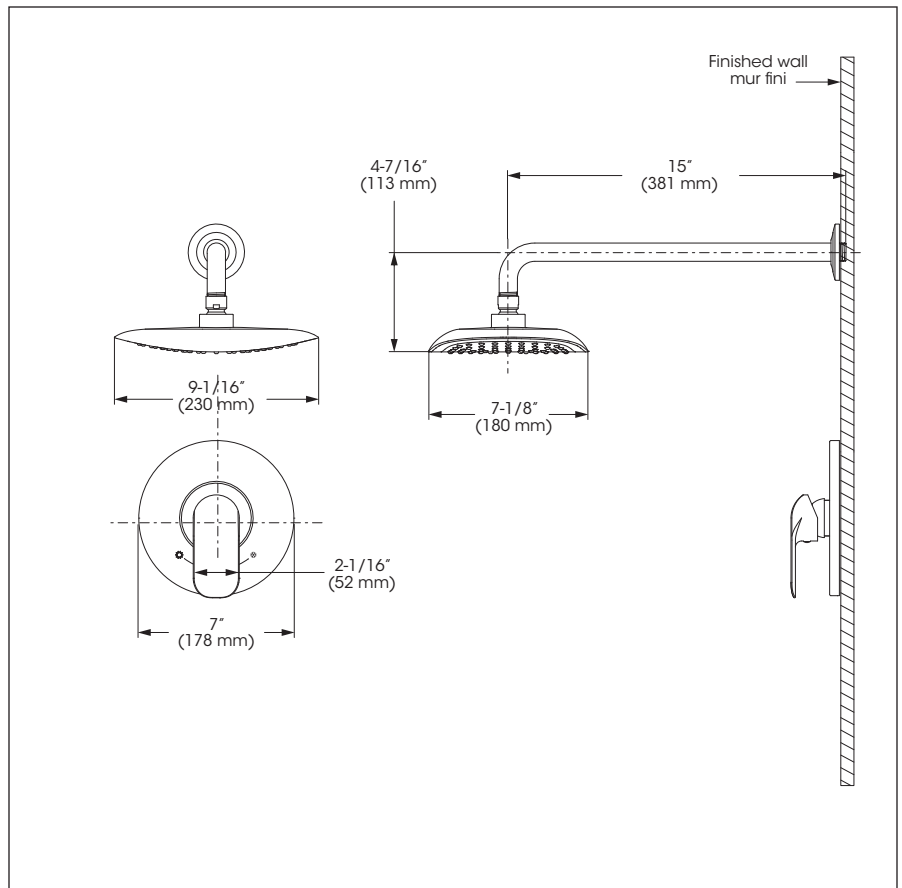

Shower Faucet - Trim for Pressure Balanced Valve with Volume Control
Robinet pour douche - Garniture pour valve à pression équilibrée avec contrôle de volume

Features

- Trim compatible with 90VSR and 90VZR rough-ins Series
- Flow control
- Pressure balance built into the cartridge
- Adjustable temperature limiting device
- **Shower Head:**
 - Swivel
 - Oversized
 - Easy to clean soft nozzles
 - Maximum flow of 6.8L/min (1.8 gpm) at 80 psi (**ecologia**)

Cartridge

- Ceramic (FC9AC010)

Finish

- Polished chrome

Caractéristiques

- Garniture compatible avec les installations primaires des séries 90VSR et 90VZR
- Débit contrôlé
- Pression équilibrée intégrée à la cartouche
- Limiteur de température ajustable
- **Pomme de douche :**
 - Pivotante
 - Surdimensionnée
 - Buses souples faciles à nettoyer
 - Débit maximal de 6,8 L/min (1,8 gpm) à 80 psi (**ecologia**)

Cartouche

- Céramique (FC9AC010)

Fini

- Chrome poli

Shower Faucet - Trim for Pressure Balanced Valve with Volume Control
Robinet pour douche - Garniture pour valve à pression équilibrée avec contrôle de volume

No	Description		Part Pièce
1	Handle kit	Ensemble de poignée	FKKTS2096
2	Index	Index	FCHDL4018
3	Allen screw	Vis Allen	923001
4	Trim cap	Garniture d'écrou	FCDEC7012
5	Ceramic cartridge	Cartouche céramique	FC9AC010
6	Plate screw	Vis de la plaque de finition	FC94680-7A
7	Face plate with seal joint	Plaque de finition avec joint d'étanchéité	FCDEC7051
8	Screw cover plate with o-ring	Cache-vis avec joint torique	FCDEC7027
9	Shower head	Pomme de douche	FCSPS3025
10	Shower flange and arm kit	Ensemble de bride et bras de douche	FCDEC0005