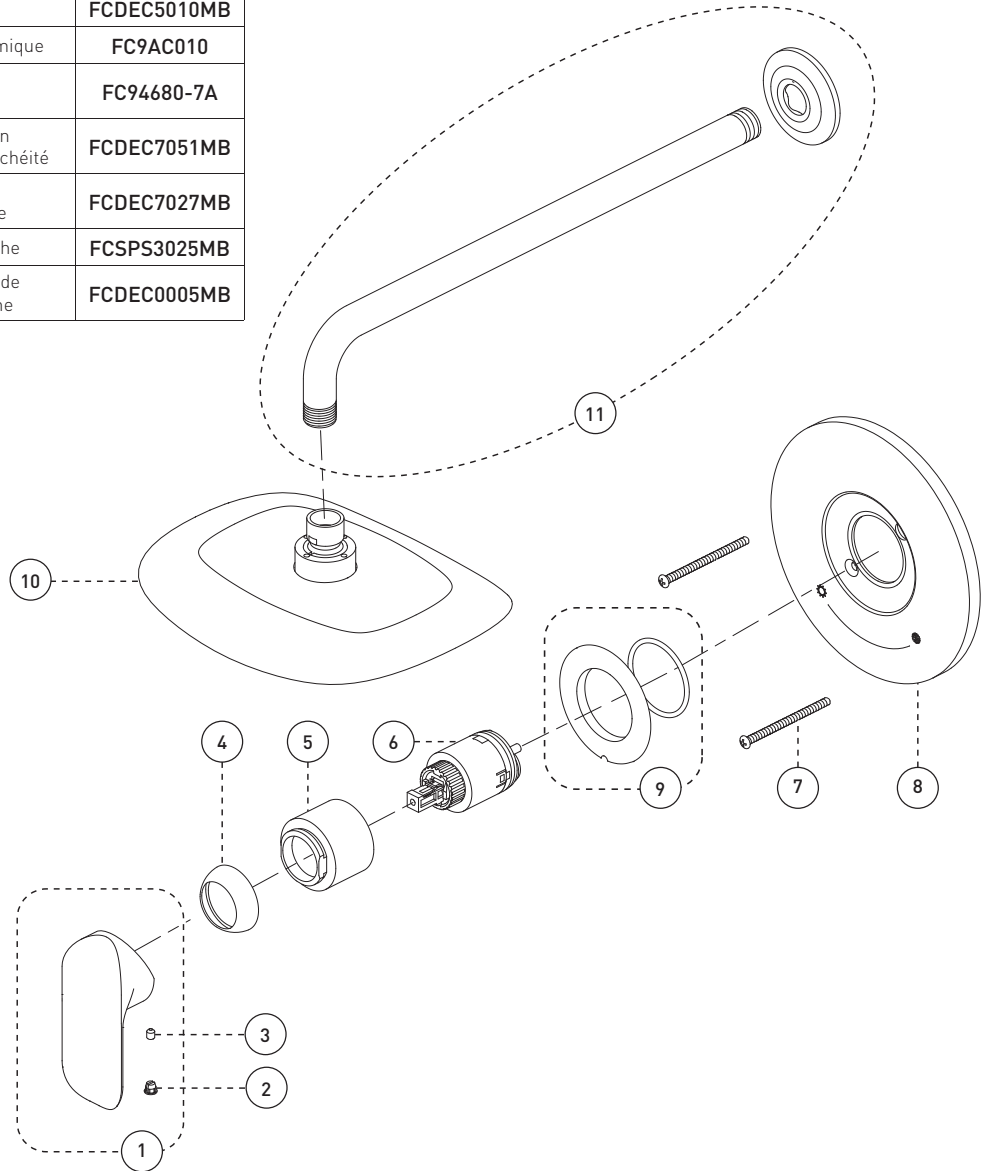

Shower Faucet - Trim for Pressure Balanced Valve with Volume Control  
Robinet pour douche - Garniture pour valve à pression équilibrée avec contrôle de volume

**Features**

- Trim compatible with 90VSR and 90VZR rough-ins Series
- Flow control
- Pressure balance built into the cartridge
- Adjustable temperature limiting device
- **Shower Head:**
  - Swivel
  - Oversized
  - Easy to clean soft nozzles
  - Maximum flow of 6.8 L/min (1.8 gpm) at 80 psi (**ecologia**)

| No | Description                   |  | Part Pièce  |
|----|-------------------------------|--|-------------|
| 1  | Handle kit                    | Ensemble de poignée                        | FCKTS2096MB |
| 2  | Index                         | Index                                      | FCHDL4018MB |
| 3  | Allen screw                   | Vis Allen                                  | 923001      |
| 4  | Trim cap                      | Garniture d'écrou                          | FCDEC7012MB |
| 5  | Threaded sleeve               | Douille filetée                            | FCDEC5010MB |
| 6  | Ceramic cartridge             | Cartouche céramique                        | FC9AC010    |
| 7  | Plate screw                   | Vis de la plaque de finition               | FC94680-7A  |
| 8  | Face plate with seal joint    | Plaque de finition avec joint d'étanchéité | FCDEC7051MB |
| 9  | Screw cover plate with o-ring | Cache-vis avec joint torique               | FCDEC7027MB |
| 10 | Shower head                   | Pomme de douche                            | FCSPS3025MB |
| 11 | Shower flange and arm kit     | Ensemble de bride et bras de douche        | FCDEC0005MB |