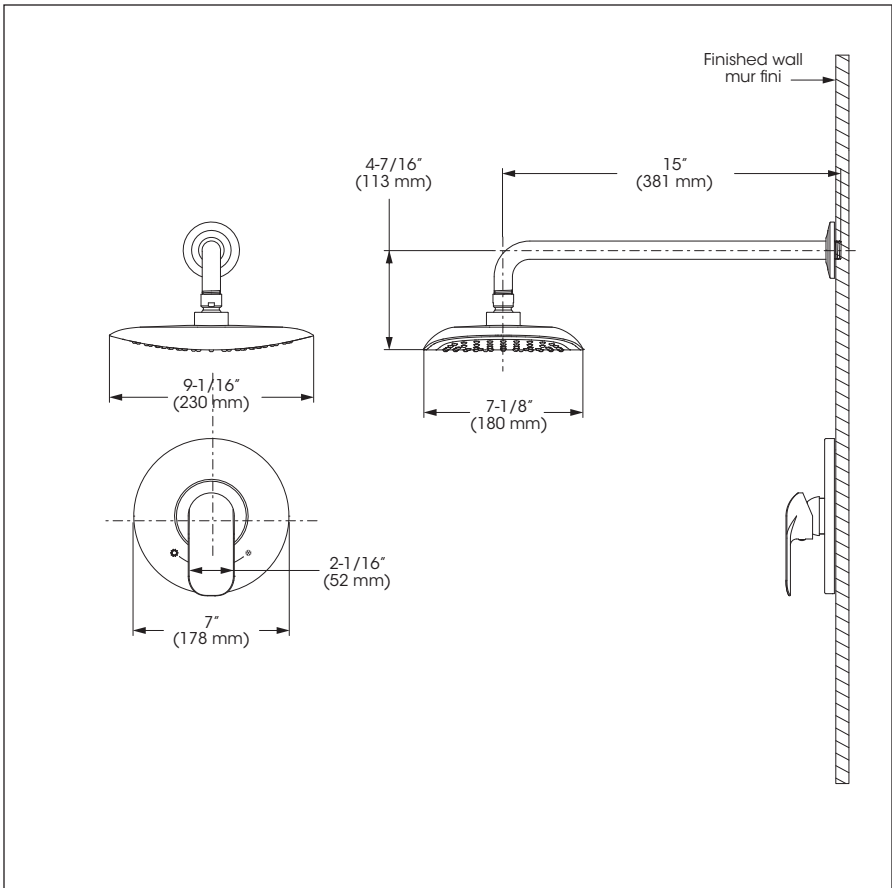

Fini

- Noir mat