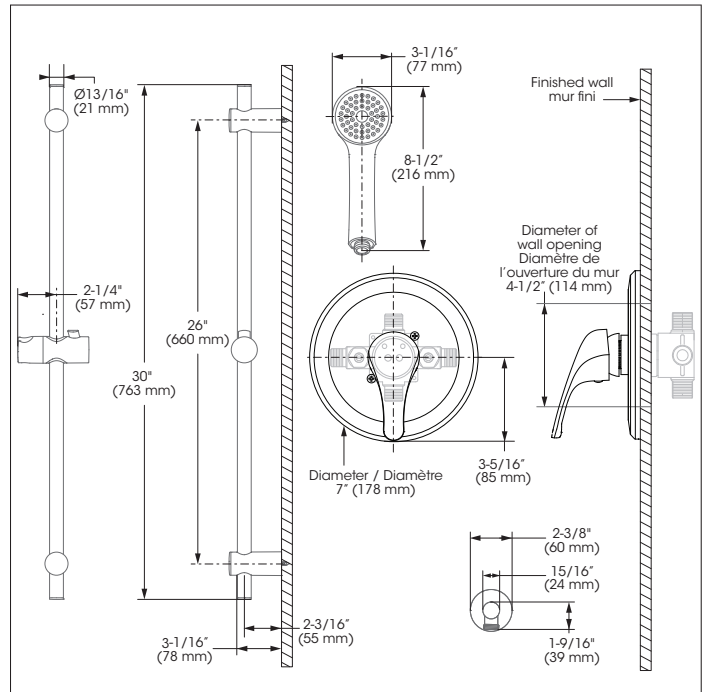

KIT: Shower Faucet - Trim for pressure balanced valve with volume control
 KIT : Robinet pour douche - Garniture pour valve à pression équilibrée, avec contrôle de volume

Replacement parts are available on order through customer service: 1 800 361-5960

Features

- Trim compatible with 90VSR and 90VZR rough-ins Series
- Flow control
- Pressure balance built into the cartridge
- Adjustable temperature limiting device

Sliding Bar:

- Drilling required installation
- 30" overall assembled sliding bar kit

Hand Shower:

- type of jets: Spray
- Easy-to-clean soft nozzles
- 69" chromed metal flexible hose
- Maximum flow of 6.8 L/min (1.8 gpm) at 80 psi (ecologia)
- Adjustable angle hand shower holder
- Solid brass wall supply elbow with adjustable flange

Barre à Glissière:

- Installation avec perçage requis
- Ensemble de barre à glissière de 30 pouces hors tout

Douche à main:

- type de jets: Diffus
- Buses souples faciles à nettoyer
- Boyau de 69 pouces en métal chromé
- Débit maximal de 6,8 L/min (1,8 gpm) à 80 psi (ecologia)
- Support de douche à angle ajustable
- Coude d'alimentation mural en laiton massif avec bride ajustable