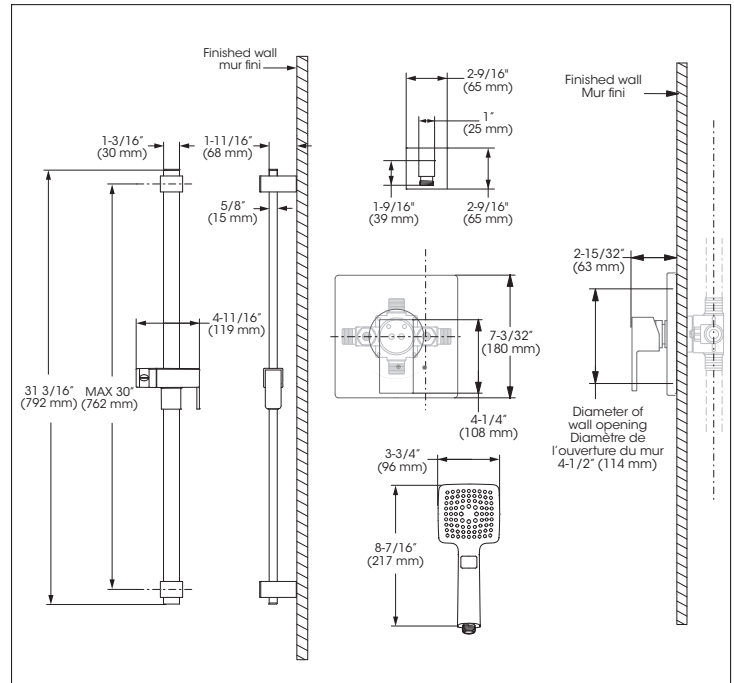

KIT: Shower Faucet - Trim for pressure balanced valve with volume control
KIT : Robinet pour douche - Garniture pour valve à pression équilibrée, avec contrôle de volume

Replacement parts are available on order through customer service: 1 800 361-5960

KIT: Shower Faucet - Trim for pressure balanced valve with volume control
KIT : Robinet pour douche - Garniture pour valve à pression équilibrée, avec contrôle de volume

IN SHORT // EN BREF

Features

- Trim compatible with 90VSR and 90VZR rough-ins Series
- Flow control
- Pressure balance built into the cartridge
- Adjustable temperature limiting device
- Sliding Bar:
 - Drilling required installation
 - 31 3/16" overall assembled sliding bar kit

Hand Shower:

- Push button diverters
- type of jets: Spray
- type of jets: Massage
- Easy-to-clean soft nozzles
- 69" matte black PVC hose
- Maximum flow of 6.8 L/min (1.8 gpm) at 80 psi (**ecologia**)
- Adjustable angle hand shower holder
- Solid brass wall supply elbow with adjustable flange

Douche à main:

- Boutons inverseurs
- type de jets: Diffus
- type de jets: Massage
- Buses souples faciles à nettoyer
- Boyau de 69 pouces en PVC noir mat
- Débit maximal de 6,8 L/min (1,8 gpm) à 80 psi (**ecologia**)
- Support de douche à angle ajustable
- Coude d'alimentation mural en laiton massif avec bride ajustable