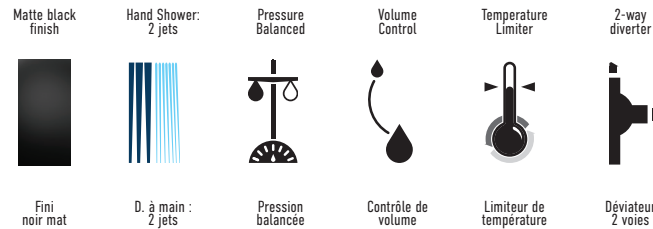

KIT: Shower Faucet - Trim for pressure balanced valve with volume control
KIT : Robinet pour douche - Garniture pour valve à pression équilibrée, avec contrôle de volume

IN SHORT // EN BREF

Features

- Trim compatible with 98VSR2 rough-ins Series
- Flow control
- Pressure balance built into the cartridge
- Adjustable temperature limiting device
- Face plate with diverter button
- Sliding Bar:
  - Drilling required installation
  - 31 3/16" overall assembled sliding bar kit
- Hand Shower:
  - Push button diverters
  - type of jets: Spray
  - type of jets: Massage
  - Easy-to-clean soft nozzles
  - 69" matte black PVC hose
  - Maximum flow of 6.8 L/min (1.8 gpm) at 80 psi (**ecologia**)
- Shower Head:
  - Swivel
  - Oversized
  - type of jets: Rain shower
  - Easy-to-clean soft nozzles
  - Maximum flow of 6.8 L/min (1.8 gpm) at 80 psi (**ecologia**)
- Shower Arm:
  - 15 1/2" shower arm
- Adjustable angle hand shower holder
- Solid brass wall supply elbow with adjustable flange

Cartridge

- Ceramic (FC9AC010)

Finish

- Matte black

Caractéristiques

- Garniture compatible avec les installations primaires de la série 98VSR2
- Débit contrôlé
- Pression équilibrée intégrée à la cartouche
- Limiteur de température ajustable
- Bouton inverseur intégré à la plaque
- Barre à Glissière:
  - Installation avec perçage requis
  - Ensemble de barre à glissière de 31 3/16 pouces hors tout
- Douche à main:
  - Boutons inverseurs
  - type de jets: Diffus
  - type de jets: Massage
  - Buses souples faciles à nettoyer
  - Boyau de 69 pouces en PVC noir mat
  - Débit maximal de 6,8 L/min (1,8 gpm) à 80 psi (**ecologia**)
- Pomme de douche:
  - Pivotante
  - Surdimensionnée
  - type de jets: Effet de pluie
  - Buses souples faciles à nettoyer
  - Débit maximal de 6,8 L/min (1,8 gpm) à 80 psi (**ecologia**)
- Bras de douche:
  - Bras de douche de 15 1/2 pouces de long
- Support de douche à angle ajustable
- Coude d'alimentation mural en laiton massif avec bride ajustable

Cartouche

- Céramique (FC9AC010)

Fini

- Noir mat