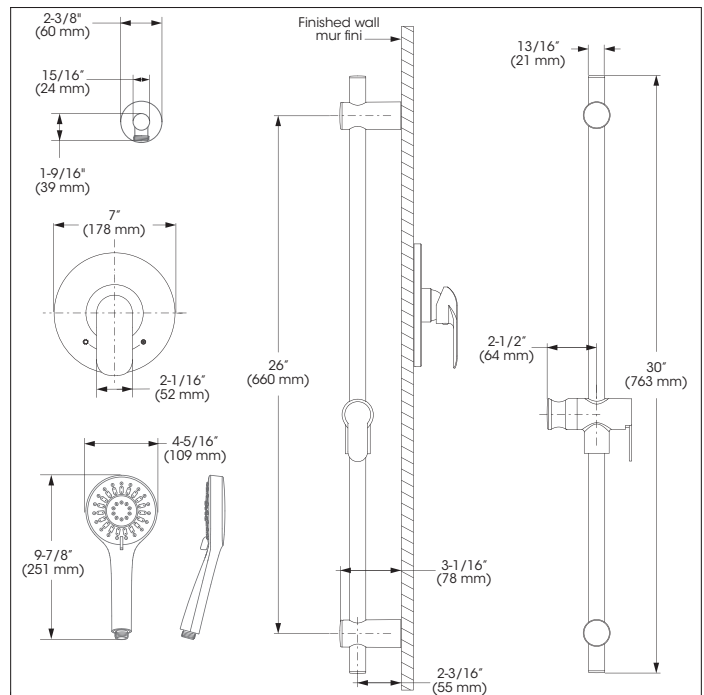

KIT: Shower Faucet - Trim for pressure balanced valve with volume control
KIT : Robinet pour douche - Garniture pour valve à pression équilibrée, avec contrôle de volume

Replacement parts are available on order through customer service: 1 800 361-5960

KIT: Shower Faucet - Trim for pressure balanced valve with volume control
KIT : Robinet pour douche - Garniture pour valve à pression équilibrée, avec contrôle de volume

IN SHORT // EN BREF

Features

- Trim compatible with 90VSR and 90VZR rough-ins Series
- Flow control
- Pressure balance built into the cartridge
- Sliding Bar:
 - Drilling required installation
 - 30" overall assembled sliding bar kit
- Hand Shower:
 - type of jets: Spray
 - type of jets: Stream
 - Easy-to-clean soft nozzles
 - 69" chromed metal flexible hose
 - Maximum flow of 6.6L/min (1.75 gpm) at 80 psi (**ecologia**)
- Solid brass wall supply elbow with adjustable flange

Cartridge

- Ceramic (FC9AC010)

Finish

- Polished chrome

Caractéristiques

- Garniture compatible avec les installations primaires des séries 90VSR et 90VZR
- Débit contrôlé
- Pression équilibrée intégrée à la cartouche
- Barre à Glissière:
 - Installation avec perçage requis
 - Ensemble de barre à glissière de 30 pouces hors tout
- Douche à main:
 - type de jets: Diffus
 - type de jets: Concentré
 - Buses souples faciles à nettoyer
 - Boyau de 69 pouces en métal chromé
 - Débit maximal de 6,6 L/min (1,75 gpm) à 80 psi (**ecologia**)
- Coude d'alimentation mural en laiton massif avec bride ajustable