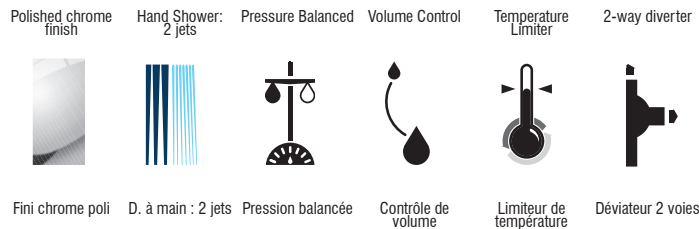

KIT: Shower Faucet - Trim for pressure balanced valve with volume control
KIT : Robinet pour douche - Garniture pour valve à pression équilibrée, avec contrôle de volume

IN SHORT // EN BREF

Features

- Trim compatible with 90VSR and 90VZR rough-ins Series
- Flow control
- Pressure balance built into the cartridge
- Sliding Bar:
 - Drilling required installation
 - 30" overall assembled sliding bar kit
- Hand Shower:
 - type of jets: Spray
 - type of jets: Stream
 - Easy-to-clean soft nozzles
 - 69" chromed metal flexible hose
 - Maximum flow of 6.6L/min (1.75 gpm) at 80 psi (**ecologia**)
- Solid brass wall supply elbow with adjustable flange

Cartridge

- Ceramic (FC9AC010)

Finish

- Polished chrome

Caractéristiques

- Garniture compatible avec les installations primaires des séries 90VSR et 90VZR
- Débit contrôlé
- Pression équilibrée intégrée à la cartouche
- Barre à Glissière:
 - Installation avec perçage requis
 - Ensemble de barre à glissière de 30 pouces hors tout
- Douche à main:
 - type de jets: Diffus
 - type de jets: Concentré
 - Buses souples faciles à nettoyer
 - Boyau de 69 pouces en métal chromé
 - Débit maximal de 6,6 L/min (1,75 gpm) à 80 psi (**ecologia**)
- Coude d'alimentation mural en laiton massif avec bride ajustable