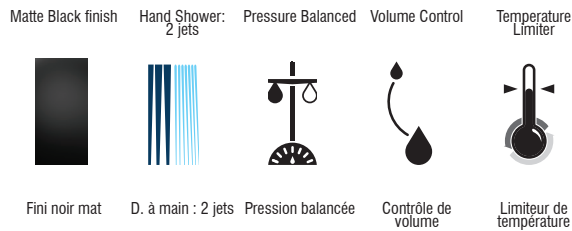

KIT: Bathtub/Shower Faucet - Trim for pressure balanced valve with volume control
KIT : Robinet pour bain/douche - Garniture pour valve à pression équilibrée, avec contrôle de volume

IN SHORT // EN BREF

Features

- Trim compatible with 90VSR and 90VZR rough-ins Series
- Flow control
- Pressure balance built into the cartridge
- Adjustable temperature limiting device
- Sliding Bar:
  - Drilling required installation
  - 30" overall assembled sliding bar kit
- Hand Shower:
  - Push button diverters
  - type of jets: Spray
  - type of jets: Massage
  - Easy-to-clean soft nozzles
  - 69" matte black PVC hose
  - Maximum flow of 6.6L/min (1.75 gpm) at 80 psi (**ecologia**)
- Adjustable angle hand shower holder
- Solid brass wall supply elbow with adjustable flange
- Bathtub spout:
  - Slip-on bathtub spout

Cartridge

- Ceramic (FC9AC010)

Finish

- Matte black

Caractéristiques

- Garniture compatible avec les installations primaires des séries 90VSR et 90VZR
- Débit contrôlé
- Pression équilibrée intégrée à la cartouche
- Limiteur de température ajustable
- Barre à Glissière:
  - Installation avec perçage requis
  - Ensemble de barre à glissière de 30 pouces hors tout
- Douche à main:
  - Boutons inverseurs
  - type de jets: Diffus
  - type de jets: Massage
  - Buses souples faciles à nettoyer
  - Boyau de 69 pouces en PVC noir mat
  - Débit maximal de 6,6 L/min (1,75 gpm) à 80 psi (**ecologia**)
- Support de douche à angle ajustable
- Coude d'alimentation mural en laiton massif avec bride ajustable
- Bec de baignoire :
  - Bec de baignoire de type Slip-on

Cartouche

- Céramique (FC9AC010)

Fini

- Noir mat