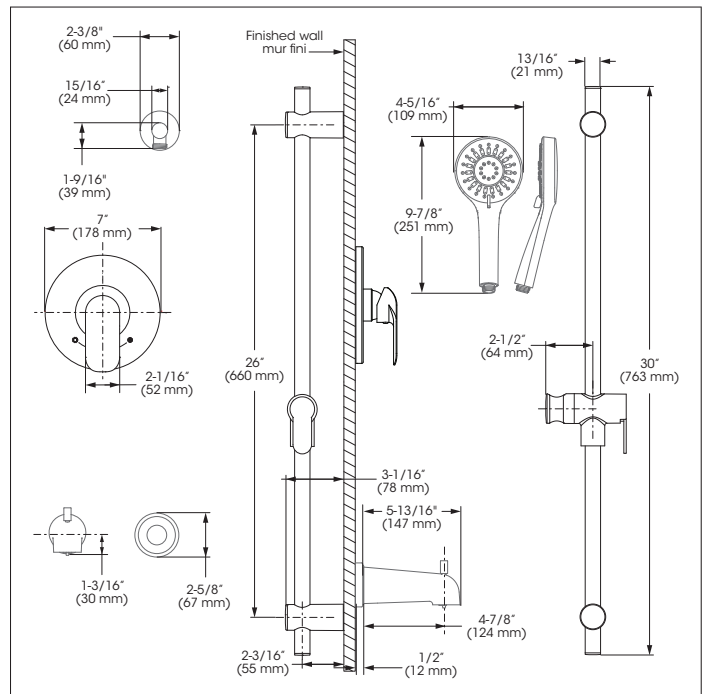

KIT: Bathtub/Shower Faucet - Trim for pressure balanced valve with volume control
KIT : Robinet pour bain/douche - Garniture pour valve à pression équilibrée, avec contrôle de volume

Replacement parts are available on order through customer service: 1 800 361-5960

KIT: Bathtub/Shower Faucet - Trim for pressure balanced valve with volume control
KIT : Robinet pour bain/douche - Garniture pour valve à pression équilibrée, avec contrôle de volume

IN SHORT // EN BREF

Features

- Trim compatible with 90VSR and 90VZR rough-ins Series
- Flow control
- Pressure balance built into the cartridge
- Adjustable temperature limiting device
- Sliding Bar:
 - Drilling required installation
 - 30" overall assembled sliding bar kit
- Hand Shower:
 - Push button diverters
 - type of jets: Spray
 - type of jets: Massage
 - Easy-to-clean soft nozzles
 - 69" matte black PVC hose
 - Maximum flow of 6.6L/min (1.75 gpm) at 80 psi (**ecologia**)
- Adjustable angle hand shower holder
- Solid brass wall supply elbow with adjustable flange
- Bathtub spout:
 - Slip-on bathtub spout

Cartridge

- Ceramic (FC9AC010)

Finish

- Matte black

Caractéristiques

- Garniture compatible avec les installations primaires des séries 90VSR et 90VZR
- Débit contrôlé
- Pression équilibrée intégrée à la cartouche
- Limiteur de température ajustable
- Barre à Glissière:
 - Installation avec perçage requis
 - Ensemble de barre à glissière de 30 pouces hors tout
- Douche à main:
 - Boutons inverseurs
 - type de jets: Diffus
 - type de jets: Massage
 - Buses souples faciles à nettoyer
 - Boyau de 69 pouces en PVC noir mat
 - Débit maximal de 6,6 L/min (1,75 gpm) à 80 psi (**ecologia**)
- Support de douche à angle ajustable
- Coude d'alimentation mural en laiton massif avec bride ajustable
- Bec de baignoire :
 - Bec de baignoire de type Slip-on