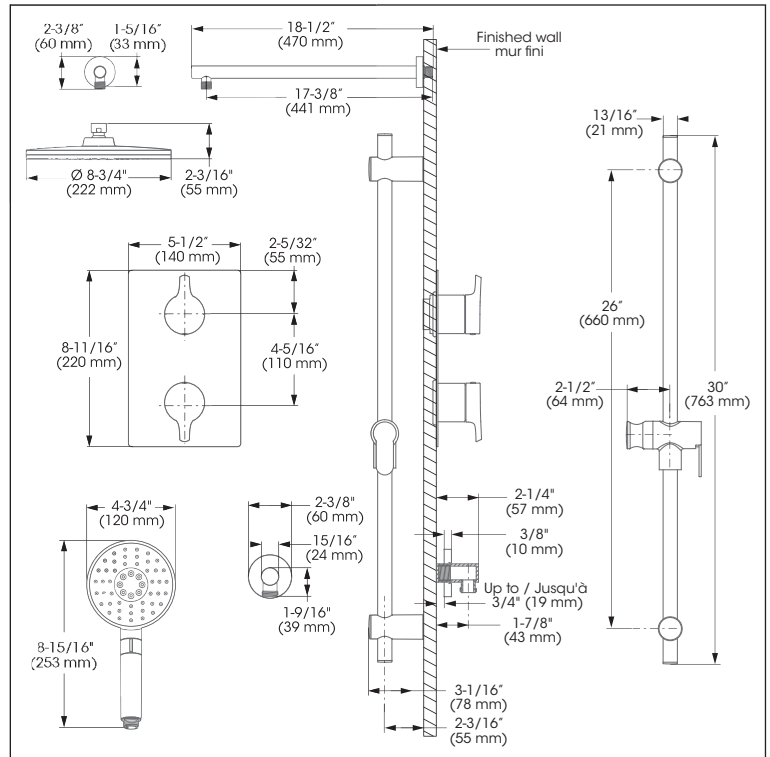

Kit: Shower Faucet - Trim for Thermostatic 2-way diverter valve  
Kit : Robinet pour douche - Garniture pour valve thermostatique, déviateur 2 voies

Replacement parts are available on order through customer service: 1 800 361-5960

### Features

- Trim compatible with 98TSR2 and 98TSR2PEX rough-ins
- 38°C temperature indicator on trim plate
- Temperature limited to 43°C
- Separate flow/diverter and temperature control handles
- **Sliding Bar:**
  - Drilling required installation
  - 30" overall assembled sliding bar kit
- **Hand Shower:**
  - Type of jets: spray
  - Type of jets: massage
  - Easy-to-clean soft nozzles
  - 69" chromed metal flexible hose
  - Maximum flow of 6.8 L/min (1.8 gpm) at 80 psi (ecologiaq)
- **Shower Head:**
  - Swivel
  - Oversized
  - Type of jets: rain shower
  - Easy-to-clean soft nozzles
  - Maximum flow of 6.8 L/min (1.8 gpm) at 80 psi (ecologiaq)
- **Shower Arm:**
  - 18" shower arm
- Adjustable angle hand shower holder
- Solid brass wall supply elbow with adjustable flange

### Caractéristiques

- Garniture compatible avec les installations primaires 98TSR2 et 98TSR2PEX
- Indicateur de température à 38°C sur la plaque de finition
- Température limitée à 43°C
- Poignées de contrôle de volume/inverseur et de température indépendantes
- **Barre à glissière :**
  - Installation avec perçage requis
  - Ensemble de barre à glissière de 30 pouces hors tout
- **Douche à main :**
  - Type de jets : diffus
  - Type de jets : massage
  - Buses souples faciles à nettoyer
  - Boyau de 69 pouces en métal chromé
  - Débit maximal de 6,8 L/min (1,8 gpm) à 80 psi (ecologiaq)
- **Pomme de douche :**
  - Pivotante
  - Surdimensionnée
  - Type de jets : effet de pluie
  - Buses souples faciles à nettoyer
  - Débit maximal de 6,8 L/min (1,8 gpm) à 80 psi (ecologiaq)
- **Bras de douche :**
  - Bras de douche de 18 pouces de long
- Support de douche à angle ajustable
- Coude d'alimentation mural en laiton massif avec bride ajustable