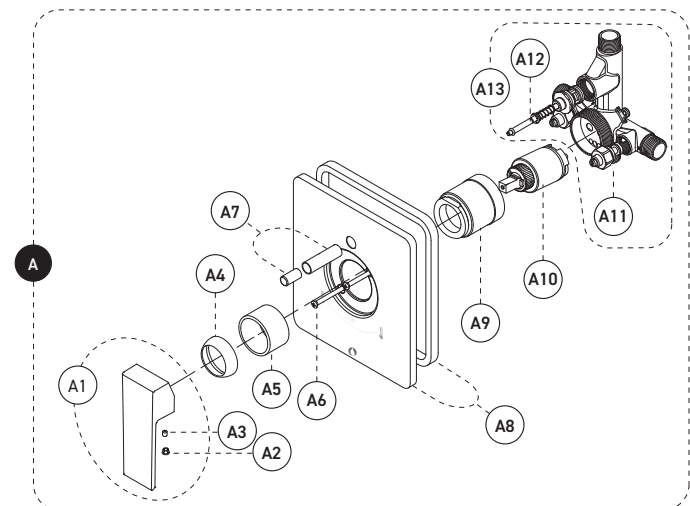

## Shower Faucet – Complete model Robinet pour douche – Modèle complet

No	Description	Part Pièce	
<b>A</b>	Pressure balanced diverter valve	Valve à pression équilibrée / déviatrice	N/A
<b>A-1</b>	Handle kit	Ensemble de poignée	FCKTS2045
<b>A-2</b>	Index	Index	FCHDL4016
<b>A-3</b>	Allen screw	Vis Allen	923001
<b>A-4</b>	Trim Cap	Garniture d'écrou	FCDEC4007
<b>A-5</b>	Trim sleeve	Douille de finition	FCDEC5005
<b>A-6</b>	Plate screw	Vis de la plaque de finition	FC94680-7A
<b>A-7</b>	Diverter knob kit	Ensemble de bouton pour inverseur	FCKTS9014
<b>A-8</b>	Face plate with seal joint	Plaque de finition avec joint d'étanchéité	FCDEC7054
<b>A-9</b>	Threaded Sleeve	Douille filetée	FCOTH9047
<b>A-10</b>	Ceramic cartridge	Cartouche céramique	FC9AC010
<b>A-11</b>	Check/stop valves kit	Ensemble de soupapes d'arrêt et anti-retour	FCVALA017
<b>A-12</b>	Diverter	Inverseur	FCDIVA008
<b>A-13</b>	Valve	Valve	98VSR2
<b>B</b>	Sliding bar kit with flexible hose	Ensemble de barre à glissière et boyau	B90-230
<b>B-1</b>	Flexible hose	Boyau	96179
<b>B-2</b>	Hand shower holder	Support pour douche à main	B93-200
<b>C</b>	Hand shower	Douche à main	FCSPS2026
<b>D</b>	Water supply elbow	Coude d'alimentation	B92-003
<b>E</b>	Shower arm and flange kit	Ensemble de bras et bride de douche	FCDEC0004
<b>F</b>	Shower head	Pomme de douche	FCSPS3003