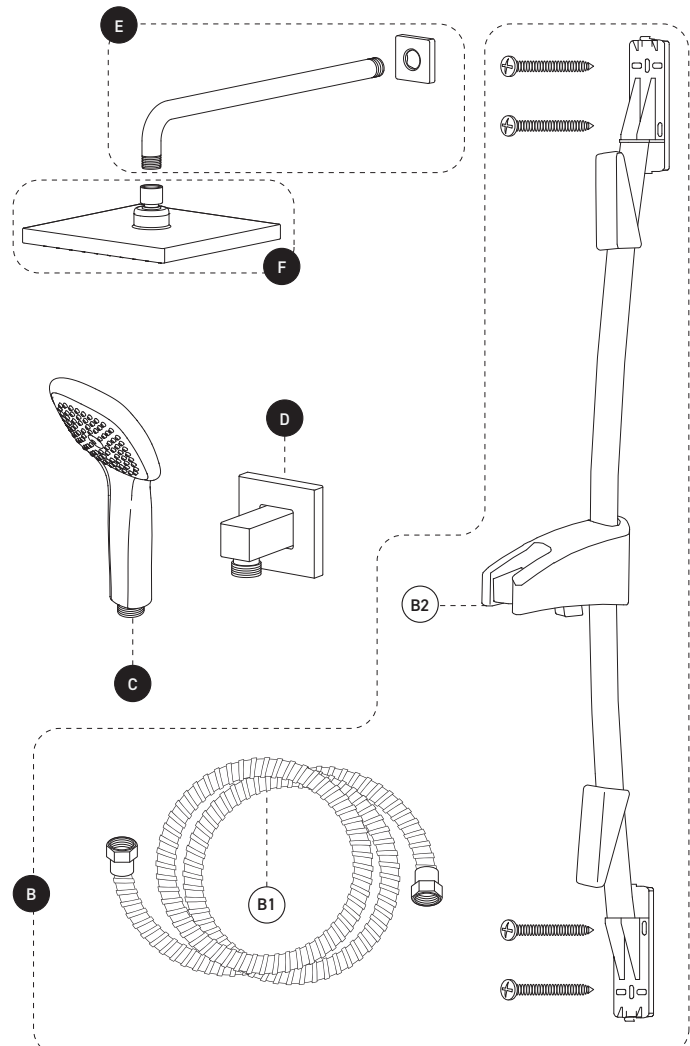

## Shower Faucet – Complete model Robinet pour douche – Modèle complet

No	Description	Part Pièce	
<b>A</b>	Pressure balanced diverter valve	Valve à pression équilibrée / déviatrice	N/A
<b>A-1</b>	Handle kit	Ensemble de poignée	FCKTS2045
<b>A-2</b>	Index	Index	FCHDL4016
<b>A-3</b>	Allen screw	Vis Allen	923001
<b>A-4</b>	Trim Cap	Garniture d'écrou	FCDEC4007
<b>A-5</b>	Trim sleeve	Douille de finition	FCDEC5005
<b>A-6</b>	Plate screw	Vis de la plaque de finition	FC94680-7A
<b>A-7</b>	Diverter knob kit	Ensemble de bouton pour inverseur	FCKTS9014
<b>A-8</b>	Face plate with seal joint	Plaque de finition avec joint d'étanchéité	FCDEC7054
<b>A-9</b>	Threaded Sleeve	Douille filetée	FCOTH9047
<b>A-10</b>	Ceramic cartridge	Cartouche céramique	FC9AC010
<b>A-11</b>	Check/stop valves kit	Ensemble de soupapes d'arrêt et anti-retour	FCVALA017
<b>A-12</b>	Diverter	Inverseur	FCDIVA008
<b>A-13</b>	Valve	Valve	98VSR2
<b>B</b>	Sliding bar kit with flexible hose	Ensemble de barre à glissière et boyau	B90-230
<b>B-1</b>	Flexible hose	Boyau	96179
<b>B-2</b>	Hand shower holder	Support pour douche à main	B93-200
<b>C</b>	Hand shower	Douche à main	FCSPS2026
<b>D</b>	Water supply elbow	Coude d'alimentation	B92-003
<b>E</b>	Shower arm and flange kit	Ensemble de bras et bride de douche	FCDEC0004
<b>F</b>	Shower head	Pomme de douche	FCSPS3003