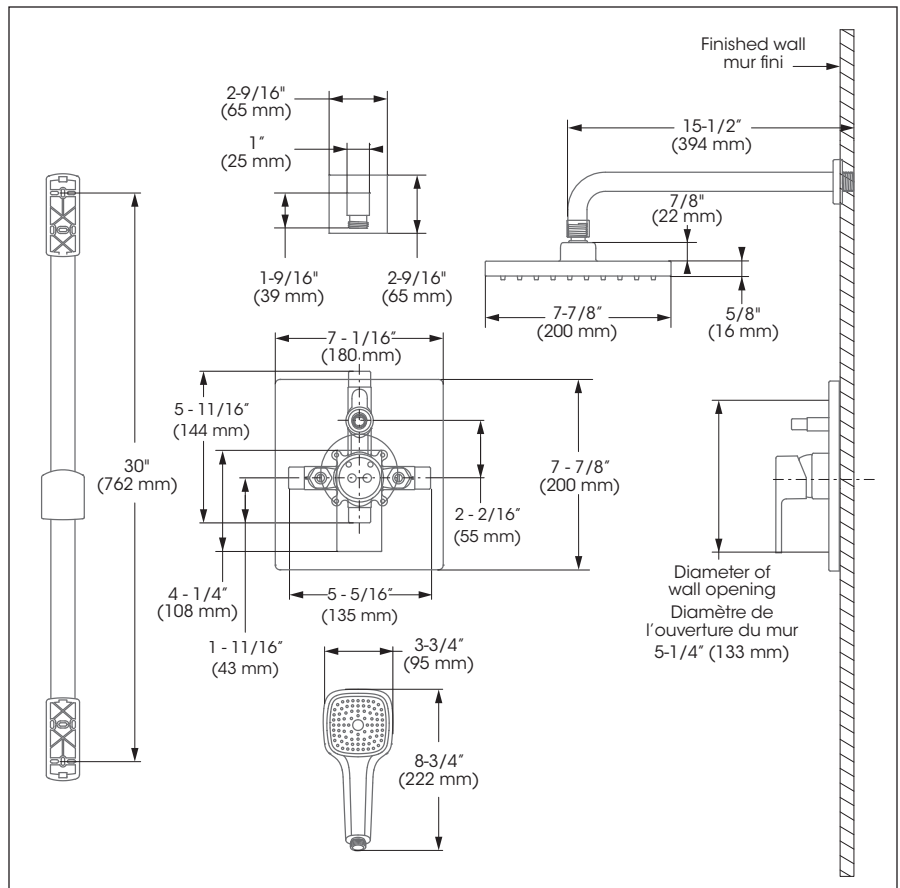

Fini

- Chrome poli