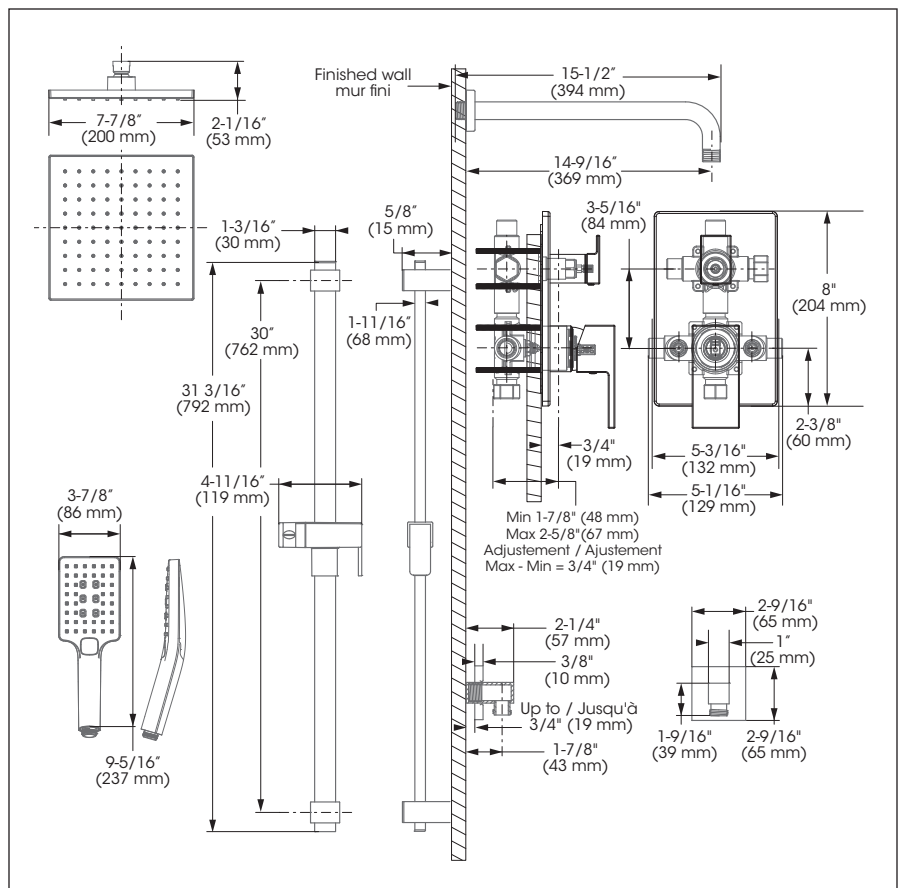

- Type de jets: Effet de pluie
- Buses souples faciles à nettoyer
- Débit maximal de 6,6 L/min (1,75 gpm) à 80 psi (ecologia)

Bras de douche:

- Bras de douche de 16 pouces de long
- Coude d'alimentation mural en laiton massif avec bride ajustable

Cartouche

- Céramique (FC9AC010-2)

Inverseur

- Céramique (FCCARD012)

Fini

- Noir mat

Style: **QUADRATO**

Shower Faucet – Complete model Robinet pour douche – Modèle complet

No	Description		Part Pièce
A	Pressure balanced diverter valve	Valve à pression équilibrée / déviatrice	N/A
A-1	Handle kit	Ensemble de poignée	FCKTS2012MB
A-2	Index	Index	FCHDL4018MB
A-3	Allen screw	Vis Allen	923001
A-4	Trim Cap	Garniture d'écrou	FCDEC4007MB
A-5	Trim sleeve	Douille de finition	FCDEC5005MB
A-6	Plate screw	Vis de la plaque de finition	FC94680-7A
A-7	Wall plate	Plaque murale	FCOTH9058
A-8	Diverter trim sleeve	Douille de finition de l'inverseur	FCDEC5023MB
A-9	Face plate with seal joint	Plaque de finition avec joint d'étanchéité	FCDEC7126MB
A-10	Friction washer	Rondelle	FCWAA1029MB
A-11	Diverter handle kit	Ensemble de poignée pour inverseur	FCKTS2183MB
A-12	Index	Index	FCHDL4018MB
A-13	Threaded Sleeve	Douille filetée	FCOTH9059
A-14	Ceramic cartridge	Cartouche céramique	FC9AC010-2
A-15	Check/stop valves kit	Ensemble de soupapes d'arrêt et anti-retour	FCVALA014
A-16	Washer	Rondelle	FCWAA1013
A-17	Nut	Écrou	90644
A-18	Diverter	Inverseur	FCCARD012
A-19	Diverter retaining nut	Écrou de retenu de l'inverseur	N/A
A-20	Valve	Valve	N/A
B	Sliding bar kit with flexible hose	Ensemble de barre à glissière et boyau	B90-830MB
B-1	Flexible hose	Boyau	96179MB-P
B-2	Hand shower holder	Support pour douche à main	B93-800MB
B-3	Wall support	Support murale	B93-801MB
B-4	End cap wall support	Embout du support murale	B93-802MB
C	Hand shower	Douche à main	FCSPS2046MB
D	Water supply elbow	Coude d'alimentation	B92-003MB
E	Shower arm and flange kit	Ensemble de bras et bride de douche	FCDEC0004MB
F	Shower head	Pomme de douche	FCSPS3046MB