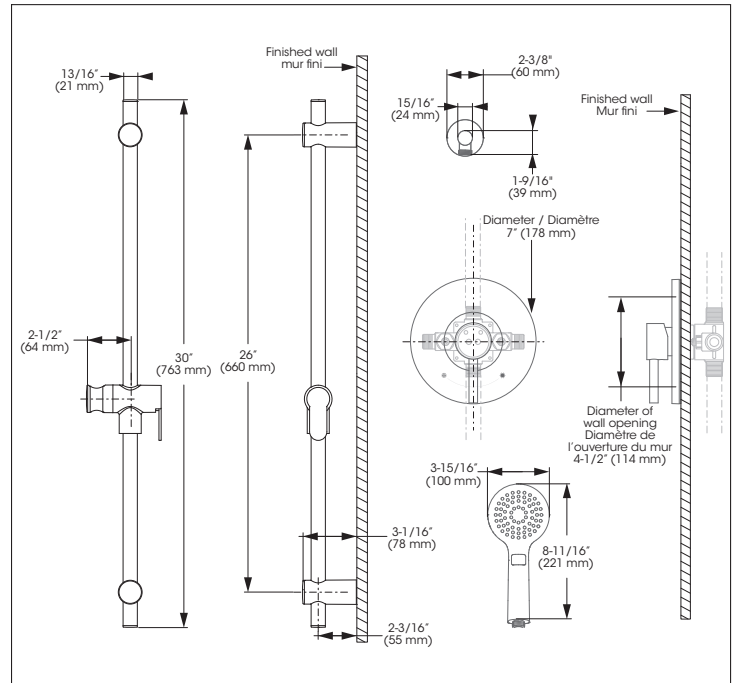

KIT: Shower Faucet - Trim for pressure balanced valve with volume control
KIT : Robinet pour douche - Garniture pour valve à pression équilibrée, avec contrôle de volume

Replacement parts are available on order through customer service: 1 800 361-5960

KIT: Shower Faucet - Trim for pressure balanced valve with volume control
KIT : Robinet pour douche - Garniture pour valve à pression équilibrée, avec contrôle de volume

IN SHORT // EN BREF

Features

- Trim compatible with 90VSR and 90VZR rough-ins Series
- Flow control
- Pressure balance built into the cartridge
- Adjustable temperature limiting device
- Sliding Bar:
 - Drilling required installation
 - 30" overall assembled sliding bar kit

Hand Shower:

- Push button diverters
- type of jets: Spray
- type of jets: Massage
- Easy-to-clean soft nozzles
- 69" matte black PVC hose
- Maximum flow of 6.8 L/min (1.8 gpm) at 80 psi (**ecologia**)
- Adjustable angle hand shower holder
- Solid brass wall supply elbow with adjustable flange

Douche à main:

- Boutons inverseurs
- type de jets: Diffus
- type de jets: Massage
- Buses souples faciles à nettoyer
- Boyau de 69 pouces en PVC noir mat
- Débit maximal de 6,8 L/min (1,8 gpm) à 80 psi (**ecologia**)
- Support de douche à angle ajustable
- Coude d'alimentation mural en laiton massif avec bride ajustable