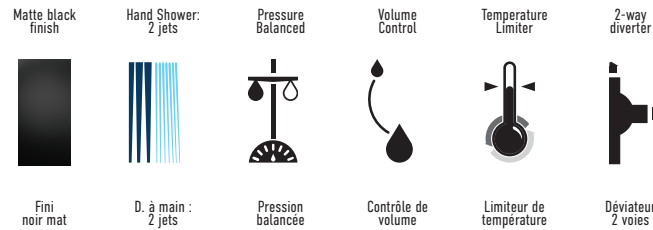

KIT: Shower Faucet - Trim for pressure balanced valve with volume control
KIT : Robinet pour douche - Garniture pour valve à pression équilibrée, avec contrôle de volume

IN SHORT // EN BREF

Features

- Trim compatible with 98VSR2 rough-ins Series
- Flow control
- Pressure balance built into the cartridge
- Adjustable temperature limiting device
- Face plate with diverter button
- Sliding Bar:
 - Drilling required installation
 - 30" overall assembled sliding bar kit
- Hand Shower:
 - type of jets: Spray
 - type of jets: Massage
 - Easy-to-clean soft nozzles
 - 69" matte black PVC hose
 - Maximum flow of 6.8 L/min (1.8 gpm) at 80 psi (**ecologia**)
- Shower Head:
 - Swivel
 - Oversized
 - type of jets: Rain shower
 - Easy-to-clean soft nozzles
 - Maximum flow of 6.8 L/min (1.8 gpm) at 80 psi (**ecologia**)
- Shower Arm:
 - 15-1/2" shower arm
- Adjustable angle hand shower holder
- Solid brass wall supply elbow with adjustable flange

Cartridge

- Ceramic (FC9AC010)

Finish

- Matte black

Caractéristiques

- Garniture compatible avec les installations primaires de la série 98VSR2
- Débit contrôlé
- Pression équilibrée intégrée à la cartouche
- Limiteur de température ajustable
- Bouton inverseur intégré à la plaque
- Barre à Glissière:
 - Installation avec perçage requis
 - Ensemble de barre à glissière de 30 pouces hors tout
- Douche à main:
 - type de jets: Diffus
 - type de jets: Massage
 - Buses souples faciles à nettoyer
 - Boyau de 69 pouces en PVC noir mat
 - Débit maximal de 6,8 L/min (1,8 gpm) à 80 psi (**ecologia**)
- Pomme de douche:
 - Pivotante
 - Surdimensionnée
 - type de jets: Effet de pluie
 - Buses souples faciles à nettoyer
 - Débit maximal de 6,8 L/min (1,8 gpm) à 80 psi (**ecologia**)
- Bras de douche:
 - Bras de douche de 15-1/2 pouces de long
- Support de douche à angle ajustable
- Coude d'alimentation mural en laiton massif avec bride ajustable