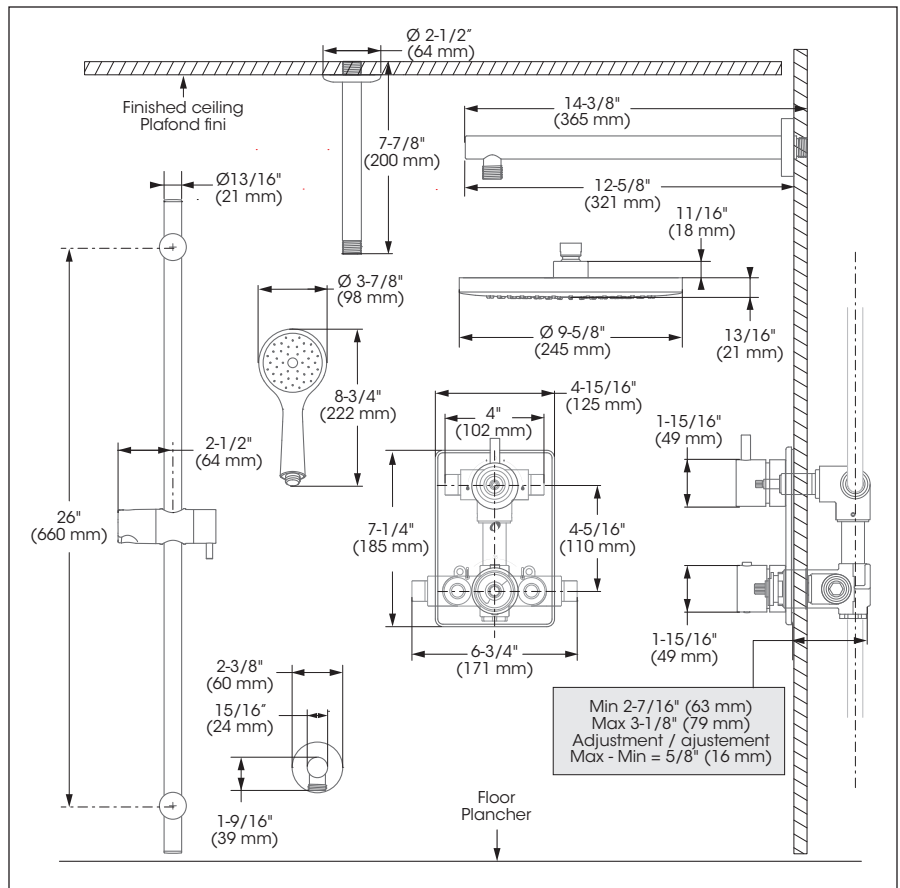

Fini

- Chrome poli