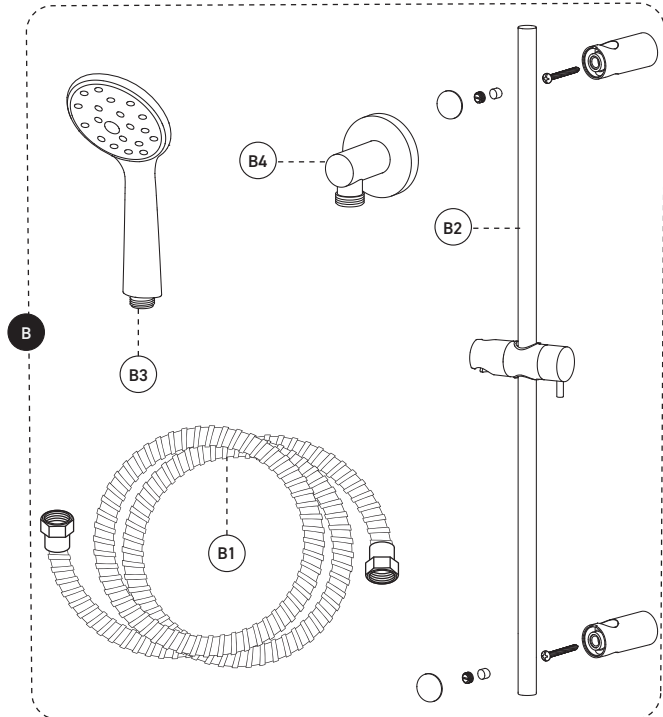

Style: **UNIVERSAL**

Shower Faucet – Complete model
Robinet pour douche – Modèle complet

No	Description	Part Pièce	
A	Valve - Trim for Thermostatic Diverter Valve	Valve - Garniture pour valve thermostatique, déviateur	UNI98TSCP
A-1	Thermostatic handle kit	Ensemble de poignée pour valve thermostatique	FCKTS2078
A-2	Diverter handle kit	Ensemble de poignée pour inverseur thermostatique	FCKTS2041
A-3	Face plate with seal	Plaque de finition avec joint d'étanchéité	FCDEC7025
A-4	Allen screw	Vis Allen	923001
A-5	Thermostatic cartridge	Cartouche thermostatique	FCCART002
A-6	2-way diverter	Inverseur à deux voies	FCCARD002
A-7	Check valve	Soupape anti-retour	FCVALA013
A-8	Temperature limiter	Limiteur de température	FCCARL004
B	Sliding bar with hand shower kit, water supply elbow and flexible hose	Ensemble de douche à main sur glissière, coude d'alimentation et boyau	N/A
B-1	Flexible hose	Boyau	96179
B-2	30" sliding bar kit (includes flexible hose 96179)	Ensemble de barre à glissière 30 po (incluant boyau 96179)	B90-530
B-3	Hand shower	Douche à main	FCSPS2025
B-4	Water supply elbow	Coude d'alimentation	B92-002
B-5	Hand shower holder	Support pour douche à main	B93-500
B-6	Wall support	Support murale	B93-501
C	Shower arm and flange kit	Ensemble de bras et bride de douche	BRRD14-1
D	Shower head	Pomme de douche	FCSPS3011
E	Shower arm and flange kit	Ensemble de bras et bride de douche	FCDEC0007

This product is covered by a limited lifetime warranty. For complete details visit: belangerh2o.com

Ce produit est couvert par une garantie à vie limitée. Pour tous les détails consultez : belangerh2o.com

©2021 Tubular Industries of Canada ULC ("Belanger"). All Rights Reserved. This information is based on data believed to be reliable but Belanger makes no warranties, express or implied, as to its accuracy and assumes no liability arising out of its use. The data listed falls within the normal range of product properties but should not be used to establish specification limits or used alone as the basis of design. Belanger's liability to purchasers is expressly limited to the terms and conditions of sale. Tubular Industries of Canada ULC is part of the Oatey family of companies. A list of Belanger trademarks can be found on Oatey.com.

©2021 Industries de Conduits Tubulaires du Canada Ltée ("Bélanger"). Tous droits réservés. Cette information est fondée sur des données considérées comme fiables, mais Bélanger n'offre aucune garantie expresse ou implicite quant à son exactitude et décline toute responsabilité découlant de son utilisation. Les données énumérées entrent dans la plage normale des propriétés du produit, mais ne devraient pas être utilisées afin d'établir des limites de spécification ou utilisées comme unique directive de conception. L'obligation de Bélanger envers les acheteurs est expressément limitée aux modalités de vente. Industries de Conduits Tubulaires du Canada Ltée fait partie de la famille d'entreprises d'Oatey. Une liste des marques Bélanger est disponible sur le site web Oatey.com.

Replacement parts are available on order through customer service: 1 800 361-5960

Les pièces de remplacement sont disponibles sur commande par le biais du service à la clientèle : 1 800 361-5960