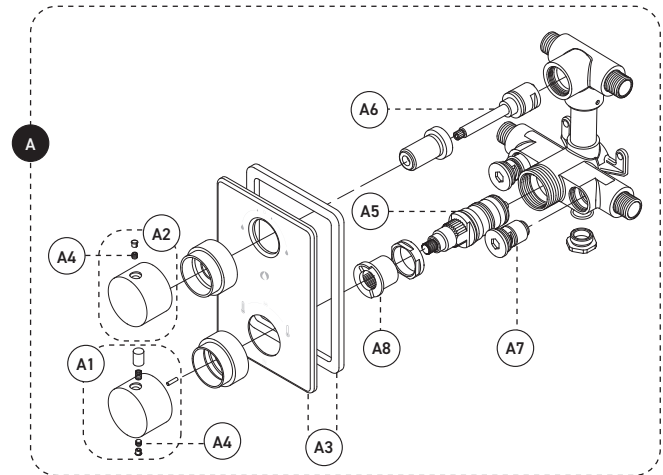

| No | Description | Part Pièce | |
|------------|--|--|------------------|
| A | Valve - Trim for Thermostatic Diverter Valve | Valve - Garniture pour valve thermostatique, déviateur | UNI98TSCP |
| A-1 | Thermostatic handle kit | Ensemble de poignée pour valve thermostatique | FCKTS2078 |
| A-2 | Diverter handle kit | Ensemble de poignée pour inverseur thermostatique | FCKTS2041 |
| A-3 | Face plate with seal | Plaque de finition avec joint d'étanchéité | FCDEC7025 |
| A-4 | Allen screw | Vis Allen | 923001 |
| A-5 | Thermostatic cartridge | Cartouche thermostatique | FCCART002 |
| A-6 | 2-way diverter | Inverseur à deux voies | FCCARD002 |
| A-7 | Check valve | Soupape anti-retour | FCVALA013 |
| A-8 | Temperature limiter | Limiteur de température | FCCARL004 |
| B | Sliding bar with hand shower kit, water supply elbow and flexible hose | Ensemble de douche à main sur glissière, coude d'alimentation et boyau | N/A |
| B-1 | Flexible hose | Boyau | 96179 |
| B-2 | 30" sliding bar kit (includes flexible hose 96179) | Ensemble de barre à glissière 30 po (incluant boyau 96179) | B90-530 |
| B-3 | Hand shower | Douche à main | FCSPS2025 |
| B-4 | Water supply elbow | Coude d'alimentation | B92-002 |
| B-5 | Hand shower holder | Support pour douche à main | B93-500 |
| B-6 | Wall support | Support murale | B93-501 |
| C | Shower arm and flange kit | Ensemble de bras et bride de douche | BRRD14-1 |
| D | Shower head | Pomme de douche | FCSPS3011 |
| E | Shower arm and flange kit | Ensemble de bras et bride de douche | FCDEC0007 |