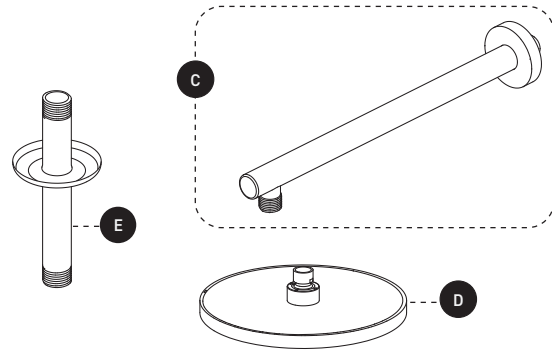

Style: **UNIVERSAL**

Shower Faucet – Complete model
Robinet pour douche – Modèle complet

No	Description	Part Pièce	
A	Valve - Trim for Thermostatic Diverter Valve	Valve - Garniture pour valve thermostatique, déviateur	UNI98TSCP
A-1	Thermostatic handle kit	Ensemble de poignée pour valve thermostatique	FCKTS2078
A-2	Diverter handle kit	Ensemble de poignée pour inverseur thermostatique	FCKTS2041
A-3	Face plate with seal	Plaque de finition avec joint d'étanchéité	FCDEC7025
A-4	Allen screw	Vis Allen	923001
A-5	Thermostatic cartridge	Cartouche thermostatique	FCCART002
A-6	2-way diverter	Inverseur à deux voies	FCCARD002
A-7	Check valve	Soupape anti-retour	FCVALA013
A-8	Temperature limiter	Limiteur de température	FCCARL004
B	Sliding bar with hand shower kit, water supply elbow and flexible hose	Ensemble de douche à main sur glissière, coude d'alimentation et boyau	N/A
B-1	Flexible hose	Boyau	96179
B-2	30" sliding bar kit (includes flexible hose 96179)	Ensemble de barre à glissière 30 po (incluant boyau 96179)	B90-530
B-3	Hand shower	Douche à main	FCSPS2025
B-4	Water supply elbow	Coude d'alimentation	B92-002
B-5	Hand shower holder	Support pour douche à main	B93-500
B-6	Wall support	Support murale	B93-501
C	Shower arm and flange kit	Ensemble de bras et bride de douche	BRRD14-1
D	Shower head	Pomme de douche	FCSPS3011
E	Shower arm and flange kit	Ensemble de bras et bride de douche	FCDEC0007

This product is covered by a limited lifetime warranty. For complete details visit: belangerh2o.com

Ce produit est couvert par une garantie à vie limitée. Pour tous les détails consultez : belangerh2o.com

©2021 Tubular Industries of Canada ULC ("Belanger"). All Rights Reserved. This information is based on data believed to be reliable but Belanger makes no warranties, express or implied, as to its accuracy and assumes no liability arising out of its use. The data listed falls within the normal range of product properties but should not be used to establish specification limits or used alone as the basis of design. Belanger's liability to purchasers is expressly limited to the terms and conditions of sale. Tubular Industries of Canada ULC is part of the Oatey family of companies. A list of Belanger trademarks can be found on Oatey.com.

©2021 Industries de Conduits Tubulaires du Canada Ltée ("Bélanger"). Tous droits réservés. Cette information est fondée sur des données considérées comme fiables, mais Bélanger n'offre aucune garantie expresse ou implicite quant à son exactitude et décline toute responsabilité découlant de son utilisation. Les données énumérées entrent dans la plage normale des propriétés du produit, mais ne devraient pas être utilisées afin d'établir des limites de spécification ou utilisées comme unique directive de conception. L'obligation de Bélanger envers les acheteurs est expressément limitée aux modalités de vente. Industries de Conduits Tubulaires du Canada Ltée fait partie de la famille d'entreprises d'Oatey. Une liste des marques Bélanger est disponible sur le site web Oatey.com.

Replacement parts are available on order through customer service: 1 800 361-5960

Les pièces de remplacement sont disponibles sur commande par le biais du service à la clientèle : 1 800 361-5960