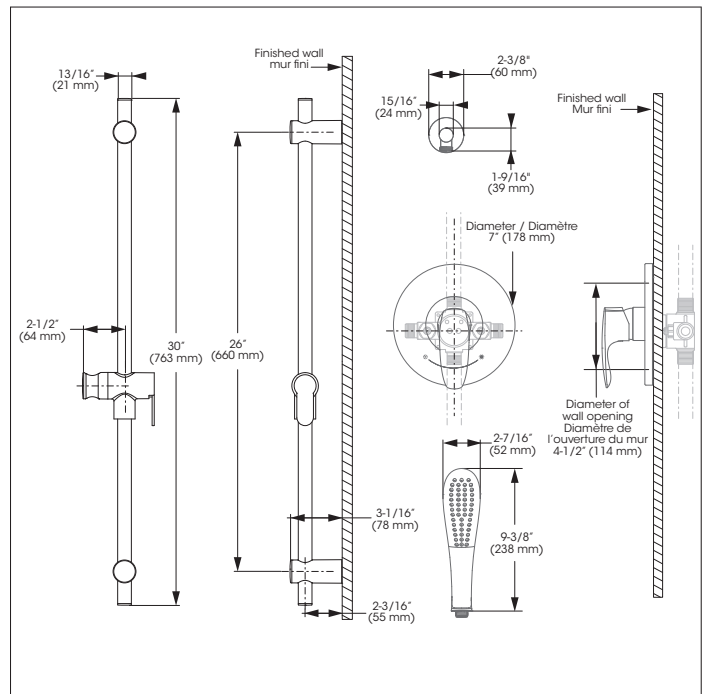

KIT: Shower Faucet - Trim for pressure balanced valve with volume control
KIT : Robinet pour douche - Garniture pour valve à pression équilibrée, avec contrôle de volume

Replacement parts are available on order through customer service: 1 800 361-5960

KIT: Shower Faucet - Trim for pressure balanced valve with volume control
KIT : Robinet pour douche - Garniture pour valve à pression équilibrée, avec contrôle de volume

IN SHORT // EN BREF

Features

- Trim compatible with 90VSR, 90VSRPEX and 90VSRWIR rough-ins
- Flow control
- Pressure balance built into the cartridge
- Sliding Bar:
 - Drilling required installation
 - 31 3/16" overall assembled sliding bar kit
- Hand Shower:
 - type of jets: Spray
 - Easy-to-clean soft nozzles
 - 69" chromed metal flexible hose
 - Maximum flow of 9.5 L/min (2.5 gpm) at 80 psi
- Solid brass wall supply elbow with adjustable flange

Cartridge

- Ceramic (FC9AC010)

Finish

- Polished chrome

Caractéristiques

- Garniture compatible avec les installations primaires 90VSR, 90VSRPEX et 90VSRWIR
- Débit contrôlé
- Pression équilibrée intégrée à la cartouche
- Barre à Glissière:
 - Installation avec perçage requis
 - Ensemble de barre à glissière de 31 3/16 pouces hors tout
- Douche à main:
 - type de jets: Diffus
 - Buses souples faciles à nettoyer
 - Boyau de 69 pouces en métal chromé
 - Débit maximal de 9,5 L/min (2,5 gpm) à 80 psi
- Coude d'alimentation mural en laiton massif avec bride ajustable