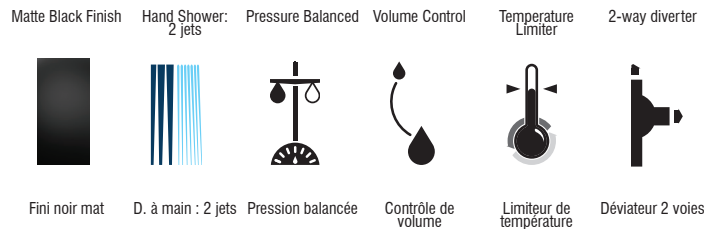

KIT: Shower Faucet - Trim for pressure balanced valve with volume control
KIT : Robinet pour douche - Garniture pour valve à pression équilibrée, avec contrôle de volume

IN SHORT // EN BREF

Features

- Trim compatible with 90VSR and 90VZR rough-ins Series
- Flow control
- Pressure balance built into the cartridge

Sliding Bar:

- Drilling required installation
- 31 3/16" overall assembled sliding bar kit

Hand Shower:

- type of jets: Spray
- type of jets: Stream
- Easy-to-clean soft nozzles
- 69" chromed metal flexible hose
- Maximum flow of 6.8 L/min (1.8 gpm) at 80 psi (**ecologia**)
- Solid brass wall supply elbow with adjustable flange

Cartridge

- Ceramic (FC9AC010)

Finish

- Matte black

Caractéristiques

- Garniture compatible avec les installations primaires des séries 90VSR et 90VZR
- Débit contrôlé
- Pression équilibrée intégrée à la cartouche

Barre à Glissière:

- Installation avec perçage requis
- Ensemble de barre à glissière de 31 3/16 pouces hors tout

Douche à main:

- type de jets: Diffus
- type de jets: Concentré
- Buses souples faciles à nettoyer
- Boyau de 69 pouces en métal chromé
- Débit maximal de 6,8 L/min (1,8 gpm) à 80 psi (**ecologia**)
- Coude d'alimentation mural en laiton massif avec bride ajustable

Cartouche

- Céramique (FC9AC010)

Fini

- Noir mat