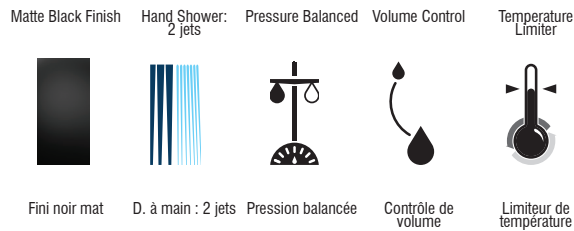

KIT: Bathtub/Shower Faucet - Trim for pressure balanced valve with volume control
KIT : Robinet pour bain/douche - Garniture pour valve à pression équilibrée, avec contrôle de volume

IN SHORT // EN BREF

Features

- Trim compatible with 90VSR and 90VZR rough-ins Series
- Flow control
- Pressure balance built into the cartridge
- Adjustable temperature limiting device

Sliding Bar:

- Drilling required installation
- 30" overall assembled sliding bar kit

Hand Shower:

- Push button diverters
- type of jets: Spray
- type of jets: Massage
- Easy-to-clean soft nozzles
- 69" chromed metal flexible hose
- Maximum flow of 6.8 L/min (1.8 gpm) at 80 psi (**ecologia**)
- Adjustable angle hand shower holder
- Solid brass wall supply elbow with adjustable flange

Bathtub spout:

- Slip-on bathtub spout

Cartridge

- Ceramic (FC9AC010)

Finish

- Matte black

Caractéristiques

- Garniture compatible avec les installations primaires des séries 90VSR et 90VZR
- Débit contrôlé
- Pression équilibrée intégrée à la cartouche
- Limiteur de température ajustable

Barre à Glissière:

- Installation avec perçage requis
- Ensemble de barre à glissière de 30 pouces hors tout

Douche à main:

- Boutons inverseurs
- type de jets: Diffus
- type de jets: Massage
- Buses souples faciles à nettoyer
- Boyau de 69 pouces en métal chromé
- Débit maximal de 6,8 L/min (1,8 gpm) à 80 psi (**ecologia**)
- Support de douche à angle ajustable
- Coude d'alimentation mural en laiton massif avec bride ajustable

Bec de baignoire :

- Bec de baignoire de type Slip-on

Cartouche

- Céramique (FC9AC010)

Fini

- Noir mat