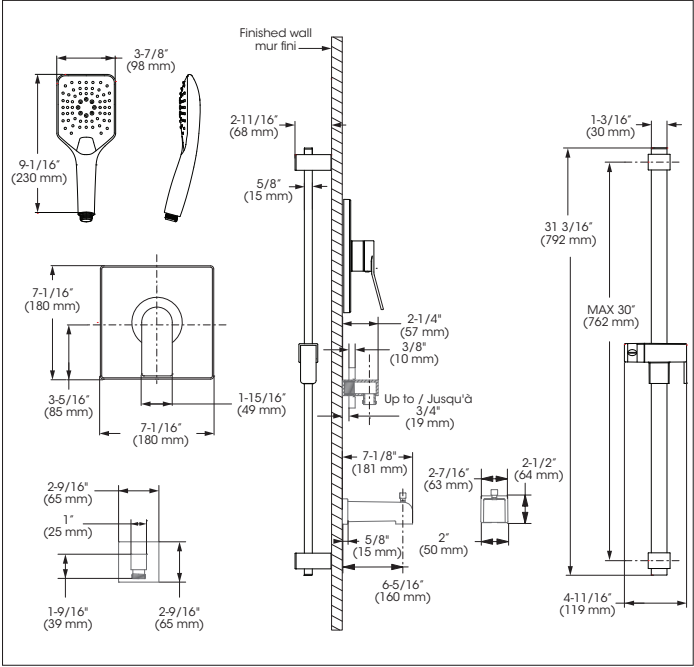

**KIT: Bathtub/Shower Faucet - Trim for pressure balanced valve with volume control**  
**KIT : Robinet pour bain/douche - Garniture pour valve à pression équilibrée, avec contrôle de volume**

Replacement parts are available on order through customer service: 1 800 361-5960