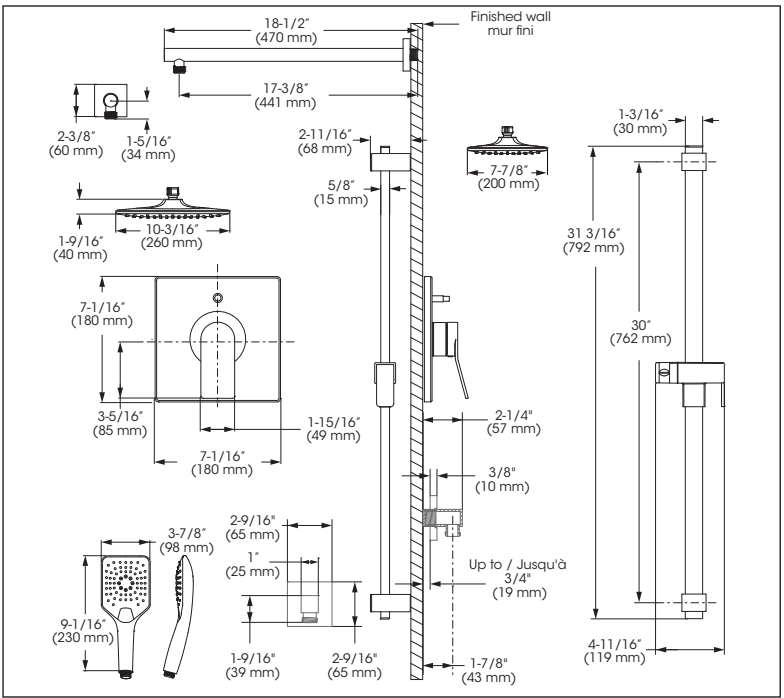

KIT: Shower Faucet - Trim for pressure balanced valve with volume control
KIT : Robinet pour douche - Garniture pour valve à pression équilibrée, avec contrôle de volume

Replacement parts are available on order through customer service: 1 800 361-5960
Les pièces de remplacement sont disponibles sur commande par le biais du service à la clientèle : 1 800 361-5960

KIT: Shower Faucet - Trim for pressure balanced valve with volume control
KIT : Robinet pour douche - Garniture pour valve à pression équilibrée, avec contrôle de volume

IN SHORT // EN BREF

Features

- Trim compatible with 98VSR2 rough-ins Series
- Flow control
- Pressure balance built into the cartridge
- Adjustable temperature limiting device
- Face plate with diverter button
- Sliding Bar:
 - Drilling required installation
 - 31 3/16" overall assembled sliding bar kit
- Hand Shower:
 - type of jets: Spray
 - type of jets: Massage
 - Easy-to-clean soft nozzles
 - 69" matte black PVC hose
 - Maximum flow of 6.6 L/min (1.75 gpm) at 80 psi (**ecologia**)
- Shower Head:
 - Swivel
 - Oversized
 - type of jets: Rain shower
 - Easy-to-clean soft nozzles
 - Maximum flow of 6.6 L/min (1.75 gpm) at 80 psi (**ecologia**)
- Shower Arm:
 - 18" shower arm
- Adjustable angle hand shower holder
- Solid brass wall supply elbow with adjustable flange