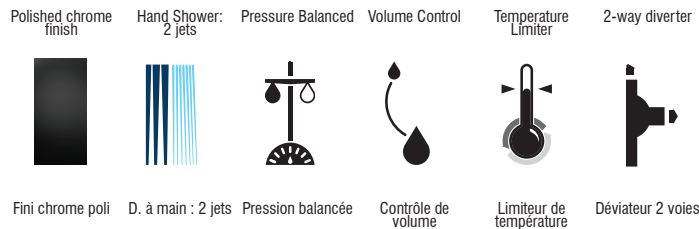

KIT: Shower Faucet - Trim for pressure balanced valve with volume control
KIT : Robinet pour douche - Garniture pour valve à pression équilibrée, avec contrôle de volume

IN SHORT // EN BREF

Features

- Trim compatible with 98VSR2 rough-ins Series
- Flow control
- Pressure balance built into the cartridge
- Adjustable temperature limiting device
- Face plate with diverter button
- Sliding Bar:
 - Drilling required installation
 - 31 3/16" overall assembled sliding bar kit
- Hand Shower:
 - type of jets: Spray
 - type of jets: Massage
 - Easy-to-clean soft nozzles
 - 69" matte black PVC hose
 - Maximum flow of 6.6 L/min (1.75 gpm) at 80 psi (**ecologia**)
- Shower Head:
 - Swivel
 - Oversized
 - type of jets: Rain shower
 - Easy-to-clean soft nozzles
 - Maximum flow of 6.6 L/min (1.75 gpm) at 80 psi (**ecologia**)
- Shower Arm:
 - 18" shower arm
- Adjustable angle hand shower holder
- Solid brass wall supply elbow with adjustable flange

Cartridge

- Ceramic (FC9AC010)

Finish

- Matte black

Caractéristiques

- Garniture compatible avec les installations primaires de la série 98VSR2
- Débit contrôlé
- Pression équilibrée intégrée à la cartouche
- Limiteur de température ajustable
- Bouton inverseur intégré à la plaque
- Barre à Glissière:
 - Installation avec perçage requis
 - Ensemble de barre à glissière de 31 3/16 pouces hors tout
- Douche à main:
 - type de jets: Diffus
 - type de jets: Massage
 - Buses souples faciles à nettoyer
 - Boyau de 69 pouces en PVC noir mat
 - Débit maximal de 6,6 L/min (1,75 gpm) à 80 psi (**ecologia**)
- Pomme de douche:
 - Pivotante
 - Surdimensionnée
 - type de jets: Effet de pluie
 - Buses souples faciles à nettoyer
 - Débit maximal de 6,6 L/min (1,75 gpm) à 80 psi (**ecologia**)
- Bras de douche:
 - Bras de douche de 18 pouces de long
- Support de douche à angle ajustable
- Coude d'alimentation mural en laiton massif avec bride ajustable