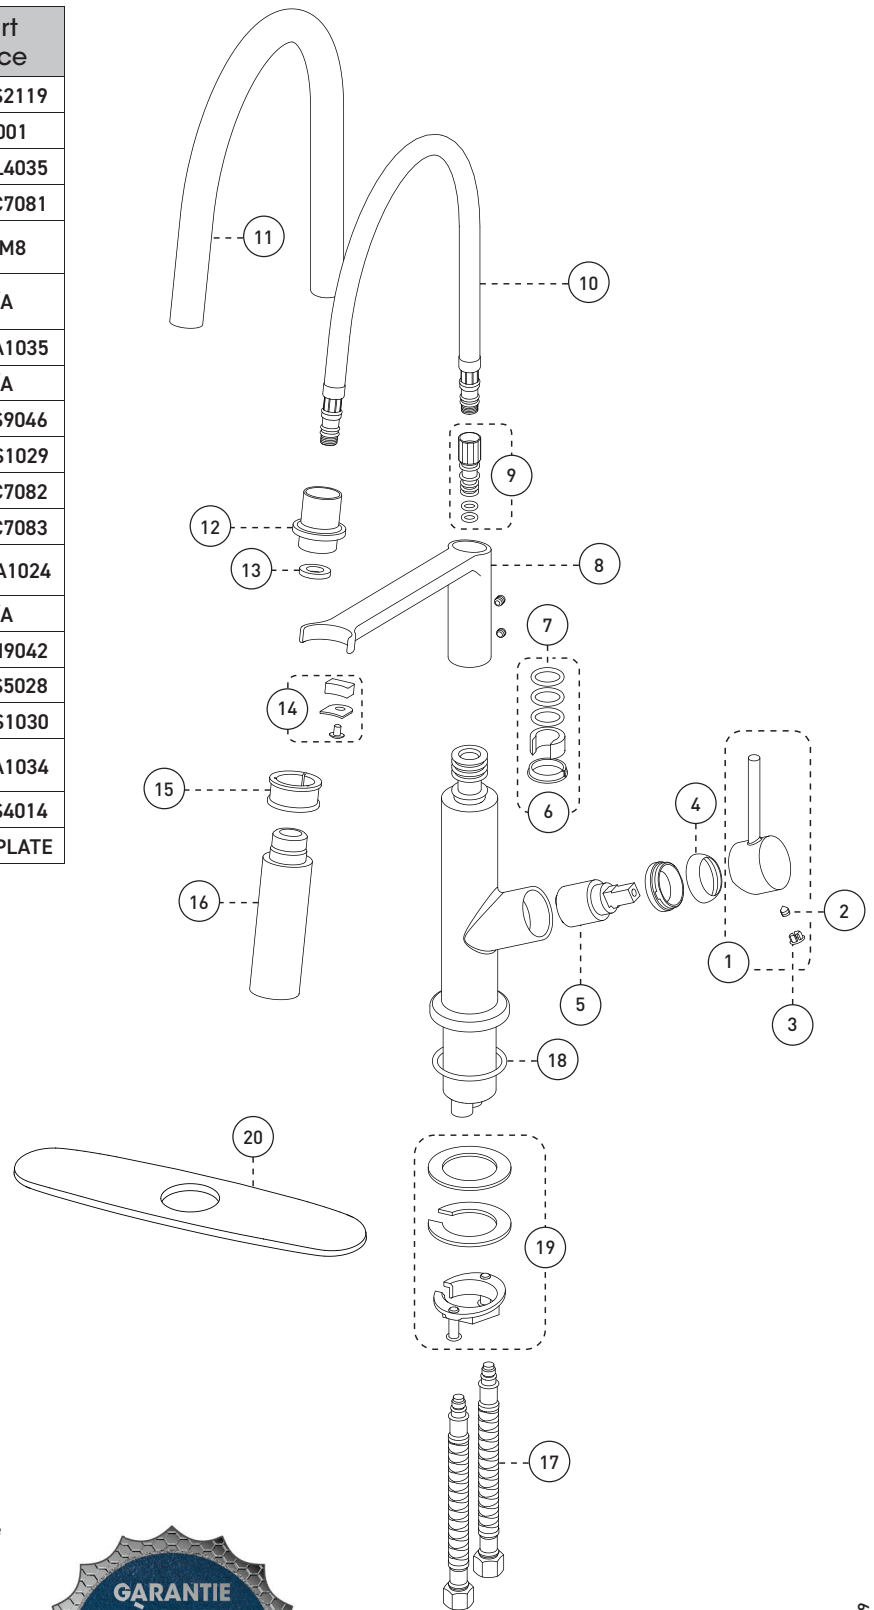

## Caractéristiques

- Installation monotrou ou à trois perçages
- Soupape anti-retour intégrée
- Connexion KliK
- Rotation de la poignée vers l'avant
- Plaque de recouvrement pour évier percé à 8 pouces c/c incluse
- Bec pivotant intégrant douchette amovible avec bouton inverseur de jets (concentré, diffus) et boyau de 18 pouces avec gaine en caoutchouc
- Mécanisme d'amarrage magnétique de la douchette
- Débit maximal de 6,8 L/min (1.8 gpm) à 60 psi (**ecologia**)
- Enveloppe extérieure en métal
- Faible teneur en plomb (moins de 0,25%)
- Raccordements 3/8 pouce (9/16-24 UNEF) avec connecteurs flexibles tressés en nylon

## Fini

- Chrome poli

No	Description		Part Pièce
1	Handle kit	Ensemble de poignée	FKCTS2119
2	Allen screw	Vis Allen	923001
3	Index	Index	FCHDL4035
4	Trim cap	Garniture d'écrou	FCDEC7081
5	Ceramic cartridge (25mm)	Cartouche céramique (25mm)	FC9M8
6	Spout retainer kit	Ensemble de retenue du bec	N/A
7	O-ring (20.0 x 2.5)	Joint torique (20.0 x 2.5)	FCORA1035
8	Support arm	Bras de support	N/A
9	Adaptor kit	Ensemble d'adaptateur	FKCTS9046
10	Flexible hose	Tuyau flexible	FCHOS1029
11	Hose liner	Gaine de tuyau	FCDEC7082
12	Connector	Connecteur	FCDEC7083
13	Rubber washer (18,8 mm x 10,5 mm x 3,0 mm)	Rondelle de caoutchouc (18,8 mm x 10,5 mm x 3,0 mm)	FCWAA1024
14	Magnet kit	Ensemble d'aimant	N/A
15	Metal ring	Anneau métallique	FCOTH9042
16	Hand spray	Douchette	FCSPS5028
17	Flexible hose	Tuyau flexible	FCHOS1030
18	O-Ring (45,0 mm x 3,0mm)	Joint torique (45,0 mm x 3,0 mm)	FCORA1034
19	Anchoring kit	Ensemble d'ancrage	FKCTS4014
20	Deck plate	Plaque décorative	6077XPLATE