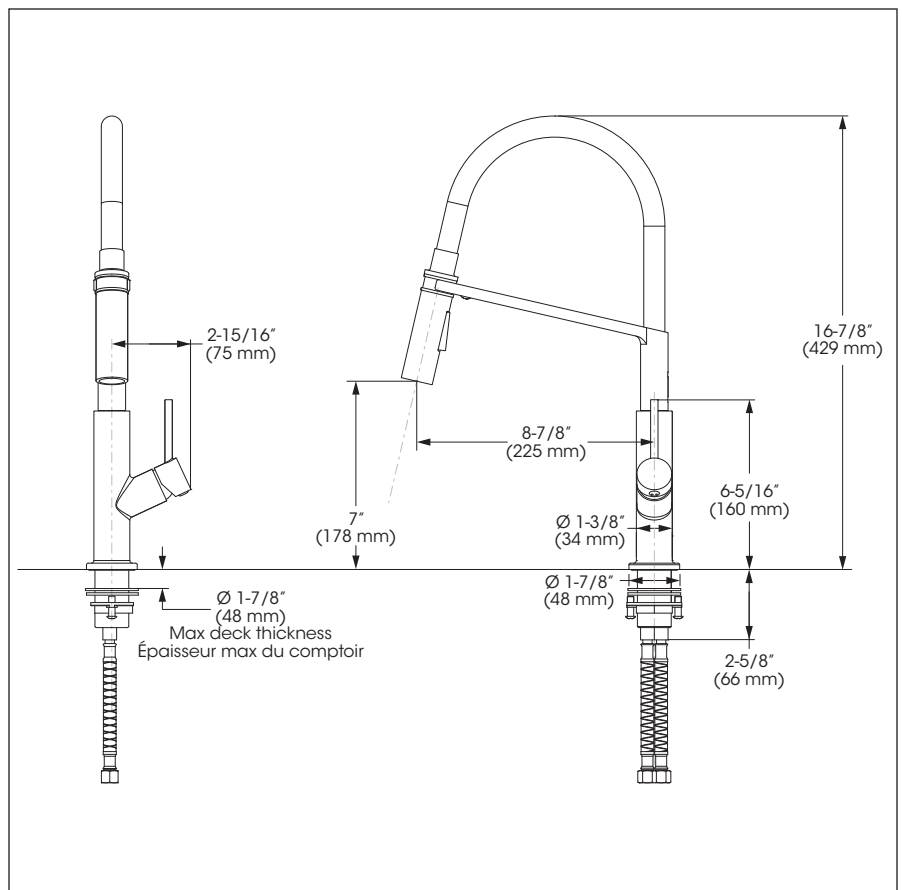

## Caractéristiques

- Installation monotrou ou à trois perçages
- Soupape anti-retour intégrée
- Connexion KliK
- Rotation de la poignée vers l'avant
- Plaque de recouvrement pour évier percé à 8 pouces c/c incluse
- Bec pivotant intégrant douchette amovible avec bouton inverseur de jets (concentré, diffus) et boyau de 18 pouces avec gaine en caoutchouc
- Mécanisme d'amarrage magnétique de la douchette
- Débit maximal de 6,8 L/min (1.8 gpm) à 60 psi (**ecologia**)
- Enveloppe extérieure en métal
- Faible teneur en plomb (moins de 0,25%)
- Raccordements 3/8 pouce (9/16-24 UNEF) avec connecteurs flexibles tressés en nylon

## Fini

- Chrome poli

No	Description		Part Pièce
1	Handle kit	Ensemble de poignée	FKCTS2119
2	Allen screw	Vis Allen	923001
3	Index	Index	FCHDL4035
4	Trim cap	Garniture d'écrou	FCDEC7081
5	Ceramic cartridge (25mm)	Cartouche céramique (25mm)	FC9M8
6	Spout retainer kit	Ensemble de retenue du bec	N/A
7	O-ring (20.0 x 2.5)	Joint torique (20.0 x 2.5)	FCORA1035
8	Support arm	Bras de support	N/A
9	Adaptor kit	Ensemble d'adaptateur	FKCTS9046
10	Flexible hose	Tuyau flexible	FCHOS1029
11	Hose liner	Gaine de tuyau	FCDEC7082
12	Connector	Connecteur	FCDEC7083
13	Rubber washer (18,8 mm x 10,5 mm x 3,0 mm)	Rondelle de caoutchouc (18,8 mm x 10,5 mm x 3,0 mm)	FCWAA1024
14	Magnet kit	Ensemble d'aimant	N/A
15	Metal ring	Anneau métallique	FCOTH9042
16	Hand spray	Douchette	FCSPS5028
17	Flexible hose	Tuyau flexible	FCHOS1030
18	O-Ring (45,0 mm x 3,0mm)	Joint torique (45,0 mm x 3,0 mm)	FCORA1034
19	Anchoring kit	Ensemble d'ancrage	FKCTS4014
20	Deck plate	Plaque décorative	6077XPLATE