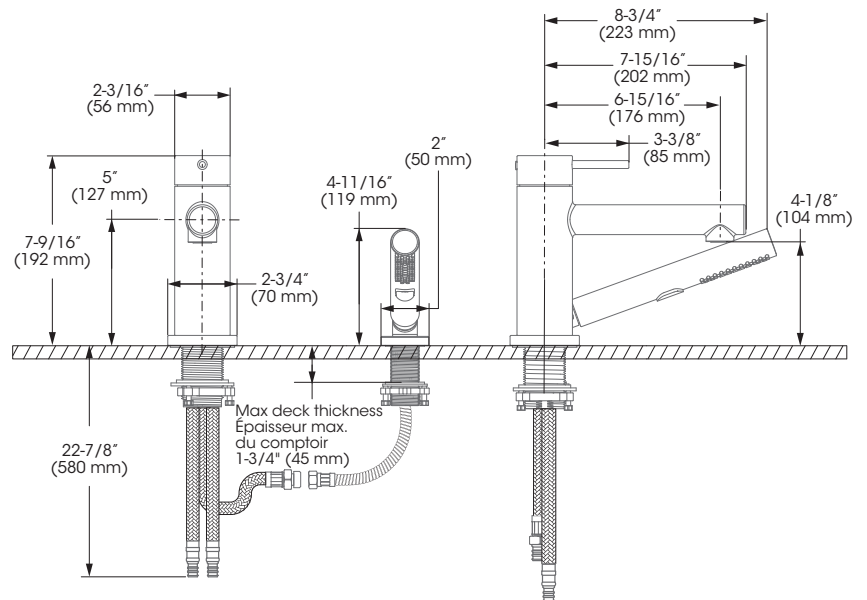

### Features

- 5" to 8" c/c widespread installation
- Pressure balance cartridge / diverter
- Automatic flow shut off when cold water supply is interrupted
- Temperature limiting device
- Bathtub spout:
  - Maximum flow of 21.8 L/min (5,8 gpm) at 60 psi
- Hand shower:
  - type of jets: Spray
  - type of jets: Stream
  - Easy-to-clean soft nozzles
  - 59" chromed metal flexible hose
  - Maximum flow of 6.6 L/min (1.75 gpm) at 80 psi (ecologiq)
- Brass body
- 1/2" PEX connections with flexible stainless steel braided connectors (22 7/8" - 580mm)

### Caractéristiques

- Installation à entraxe ajustable variant de 5 à 8 pouces c/c
- Cartouche à pression équilibrée / déviatrice
- Fermeture automatique du débit si l'alimentation d'eau froide est interrompue
- Limiteur de température
- Bec de baignoire :
  - Débit maximal de 21,8 L/min (5,8 gpm) à 60 psi
- Douche à main :
  - type de jets: Diffus
  - type de jets: Concentré
  - Buses souples faciles à nettoyer
  - Boyau de 59 pouces en métal chromé
  - Débit maximal de 6,6 L/min (1,75 gpm) à 80 psi (ecologiq)
- Corps en laiton
- Raccordements 1/2 pouce PEX avec connecteurs flexibles tressés en acier inoxydable (22 7/8 po. - 580mm)