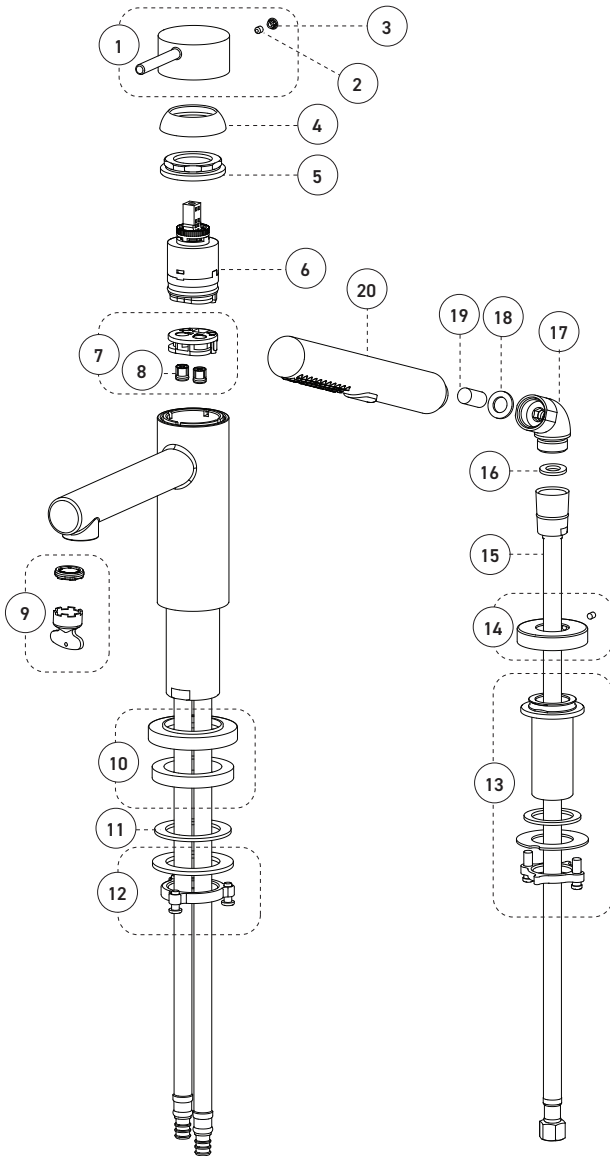

### Caractéristiques

- Installation à entraxe ajustable variant de 5 à 8 pouces c/c
- Cartouche à pression équilibrée / déviatrice
- Fermeture automatique du débit si l'alimentation d'eau froide est interrompue
- Limiteur de température
- Bec de baignoire :
  - Débit maximal de 21,8 L/min (5,8 gpm) à 60 psi
- Douche à main :
  - type de jets: Diffus
  - type de jets: Concentré
  - Buses souples faciles à nettoyer
  - Boyau de 59 pouces en métal chromé
  - Débit maximal de 6,6 L/min (1,75 gpm) à 80 psi (ecologiq)
- Corps en laiton
- Raccordements 1/2 pouce PEX avec connecteurs flexibles tressés en acier inoxydable (22 7/8 po. - 580mm)

## SPEC SHEET / FICHE TECHNIQUE

FAUCET FOR ROMAN BATHTUB  
ROBINET POUR BAIGNOIRE ROMAINE

No	Description		Part/Pièce
1	Handle kit	Ensemble de poignée	FCKTS2164
2	Cap	Capuchon	FCHDL4027
3	Allen screw	Vis Allen	923001
4	Trim cap	Garniture d'écrou	FCDEC7117
5	Retainer nut	Écrou de retenue	FCNUTC022
6	Ceramic cartridge	Cartouche céramique	FC9AC013
7	Check valve kit	Ensemble de soupapes anti-retour	FCKTS9048
8	Check valve	Soupape anti-retour	96077X
9	Aerator	Aérateur	FCAER3021
10	Spout flange	Bride du bec	FCDEC3035
11	Rubber washer	Rondelle de caoutchouc	FCWAA1017
12	Spout anchor kit	Ensemble d'ancrage du robinet	FCKTS4013
13	Hand shower support	Support de douche à main	FCKTS5015
14	Hand shower flange	Bride de douche à main	FCDEC3036
15	Hand shower flexible hose	Boyaux de douche à main	FC96180
16	Rubber washer	Rondelle de caoutchouc	FCWAA1014
17	Elbow (110 deg)	Coude (110 deg)	912180-3
18	Rubber washer	Rondelle de caoutchouc	FCWAA1007
19	Check valve	Soupape anti-retour	FCVAL2005
20	Hand shower	Douche à main	FCSPS2044