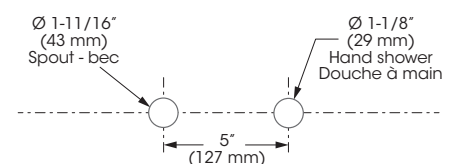

Features

- 5" to 8" c/c widespread installation
- Pressure balance cartridge / diverter
- Automatic flow shut off when cold water supply is interrupted
- Temperature limiting device
- Bathtub spout:
  - Maximum flow of 21.8 L/min (5,8 gpm) at 60 psi
- Hand shower:
  - type of jets: Spray
  - type of jets: Stream
  - Easy-to-clean soft nozzles
  - 59" chromed metal flexible hose
  - Maximum flow of 6.6 L/min (1.75 gpm) at 80 psi (ecologiq)
- Brass body
- 1/2" PEX connections with flexible stainless steel braided connectors (22 7/8" - 580mm)

Cartridge

- Ceramic (FC9AC013)

Finish

- Polished chrome

Caractéristiques

- Installation à entraxe ajustable variant de 5 à 8 pouces c/c
- Cartouche à pression équilibrée / déviatrice
- Fermeture automatique du débit si l'alimentation d'eau froide est interrompue
- Limiteur de température
- Bec de baignoire :
  - Débit maximal de 21,8 L/min (5,8 gpm) à 60 psi
- Douche à main :
  - type de jets: Diffus
  - type de jets: Concentré
  - Buses souples faciles à nettoyer
  - Boyau de 59 pouces en métal chromé
  - Débit maximal de 6,6 L/min (1,75 gpm) à 80 psi (ecologiq)
- Corps en laiton
- Raccordements 1/2 pouce PEX avec connecteurs flexibles tressés en acier inoxydable (22 7/8 po. - 580mm)

Cartouche

- Céramique (FC9AC013)

Fini

- Chrome poli