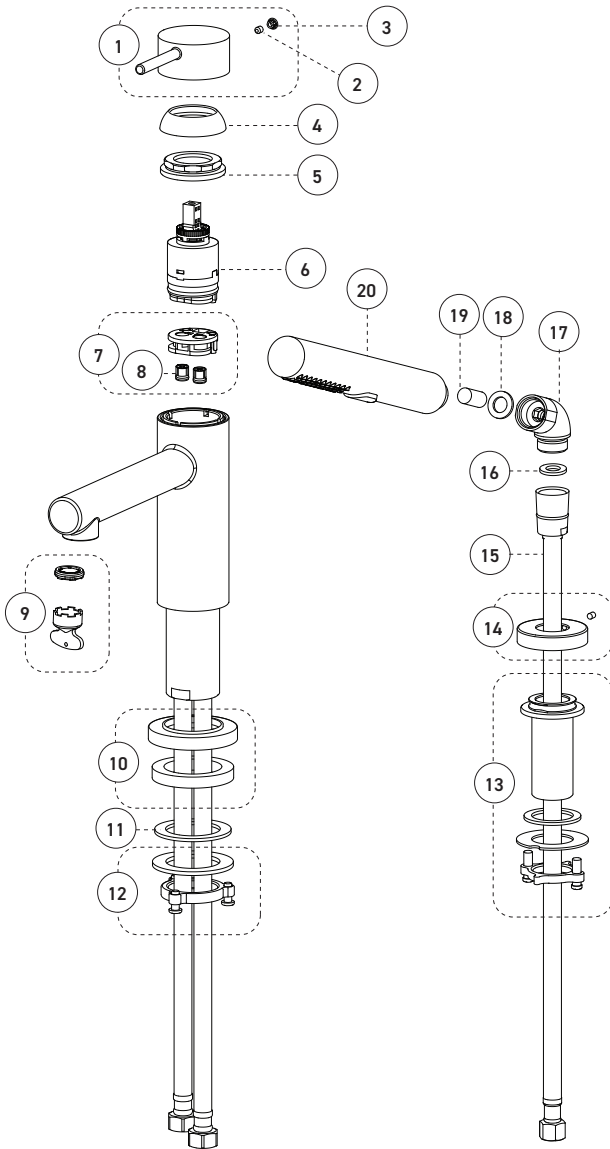

### Caractéristiques

- Installation à entraxe ajustable variant de 5 à 8 pouces c/c
- Cartouche à pression équilibrée / déviatrice
- Fermeture automatique du débit si l'alimentation d'eau froide est interrompue
- Limiteur de température
- Bec de baignoire :
  - Débit maximal de 21,8 L/min (5,8 gpm) à 60 psi
- Douche à main :
  - type de jets: Diffus
  - type de jets: Concentré
  - Buses souples faciles à nettoyer
  - Boyau de 59 pouces en métal chromé
  - Débit maximal de 6,6 L/min (1,75 gpm) à 80 psi (ecologia)
- Corps en laiton
- Raccordements 1/2 pouce IPS avec connecteurs flexibles tressés en acier inoxydable (22 7/8 po. – 580mm)

### SPEC SHEET / FICHE TECHNIQUE

FAUCET FOR ROMAN BATHTUB  
ROBINET POUR BAIGNOIRE ROMAINE

No	Description		Part/Pièce
1	Handle kit	Ensemble de poignée	FCKTS2164
2	Cap	Capuchon	FCHDL4027
3	Allen screw	Vis Allen	923001
4	Trim cap	Garniture d'écrou	FCDEC7117
5	Retainer nut	Écrou de retenue	FCNUTC022
6	Ceramic cartridge	Cartouche céramique	FC9AC013
7	Check valve kit	Ensemble de soupapes anti-retour	FCKTS9048
8	Check valve	Soupape anti-retour	96077X
9	Aerator	Aérateur	FCAER3021
10	Spout flange	Bride du bec	FCDEC3035
11	Rubber washer	Rondelle de caoutchouc	FCWAA1017
12	Spout anchor kit	Ensemble d'ancrage du robinet	FCKTS4013
13	Hand shower support	Support de douche à main	FCKTS5015
14	Hand shower flange	Bride de douche à main	FCDEC3036
15	Hand shower flexible hose	Boyaux de douche à main	FC96180
16	Rubber washer	Rondelle de caoutchouc	FCWAA1014
17	Elbow (110 deg)	Coude (110 deg)	912180-3
18	Rubber washer	Rondelle de caoutchouc	FCWAA1007
19	Check valve	Soupape anti-retour	FCVAL2005
20	Hand shower	Douche à main	FCSPS2044