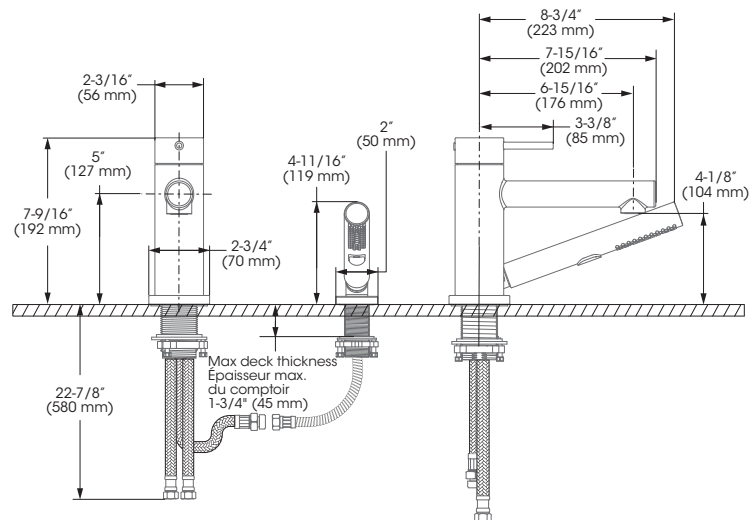

### Features

- 5" to 8" c/c widespread installation
- Pressure balance cartridge / diveter
- Automatic flow shut off when cold water supply is interrupted
- Temperature limiting device
- Bathtub spout:
  - Maximum flow of 21.8 L/min (5,8 gpm) at 60 psi
- Hand shower:
  - type of jets: Spray
  - type of jets: Stream
  - Easy-to-clean soft nozzles
  - 59" chromed metal flexible hose
  - Maximum flow of 6.6 L/min (1.75 gpm) at 80 psi (ecologia)
- Brass body
- 1/2" IPS connections with flexible stainless steel braided connectors (22 7/8" – 580mm)

### Caractéristiques

- Installation à entraxe ajustable variant de 5 à 8 pouces c/c
- Cartouche à pression équilibrée / déviatrice
- Fermeture automatique du débit si l'alimentation d'eau froide est interrompue
- Limiteur de température
- Bec de baignoire :
  - Débit maximal de 21,8 L/min (5,8 gpm) à 60 psi
- Douche à main :
  - type de jets: Diffus
  - type de jets: Concentré
  - Buses souples faciles à nettoyer
  - Boyau de 59 pouces en métal chromé
  - Débit maximal de 6,6 L/min (1,75 gpm) à 80 psi (ecologia)
- Corps en laiton
- Raccordements 1/2 pouce IPS avec connecteurs flexibles tressés en acier inoxydable (22 7/8 po. – 580mm)