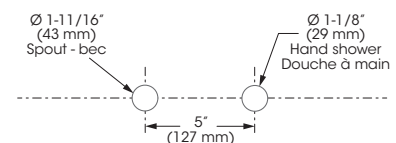

Fini

- Chrome poli