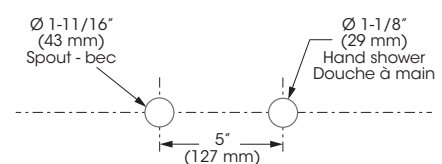

Features

- 5" to 8" c/c widespread installation
- Pressure balance cartridge / diveter
- Automatic flow shut off when cold water supply is interrupted
- Temperature limiting device
- Bathtub spout:
  - Maximum flow of 21.8 L/min (5,8 gpm) at 60 psi
- Hand shower:
  - type of jets: Spray
  - type of jets: Stream
  - Easy-to-clean soft nozzles
  - 59" chromed metal flexible hose
  - Maximum flow of 6.6 L/min (1.75 gpm) at 80 psi (ecologia)
- Brass body
- 1/2" PEX connections with flexible stainless steel braided connectors (22 7/8" - 580mm)

Cartridge

- Ceramic (FC9AC013)

Finish

- Matte black

Caractéristiques

- Installation à entraxe ajustable variant de 5 à 8 pouces c/c
- Cartouche à pression équilibrée / déviateur
- Fermeture automatique du débit si l'alimentation d'eau froide est interrompue
- Limiteur de température
- Bec de baignoire :
  - Débit maximal de 21,8 L/min (5,8 gpm) à 60 psi
- Douche à main :
  - type de jets: Diffus
  - type de jets: Concentré
  - Buses souples faciles à nettoyer
  - Boyau de 59 pouces en métal chromé
  - Débit maximal de 6,6 L/min (1,75 gpm) à 80 psi (ecologia)
- Corps en laiton
- Raccordements 1/2 pouce PEX avec connecteurs flexibles tressés en acier inoxydable (22 7/8 po. - 580mm)

Cartouche

- Céramique (FC9AC013)

Fini

- Noir mat