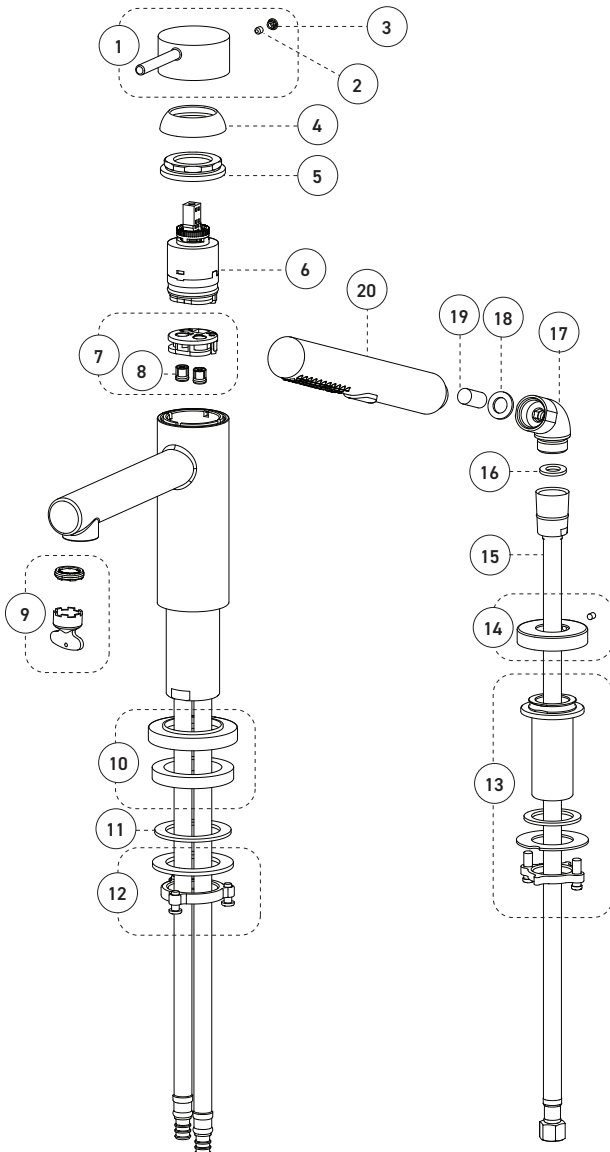

### Caractéristiques

- Installation à entraxe ajustable variant de 5 à 8 pouces c/c
- Cartouche à pression équilibrée / déviateur
- Fermeture automatique du débit si l'alimentation d'eau froide est interrompue
- Limiteur de température
- Bec de baignoire :
  - Débit maximal de 21,8 L/min (5,8 gpm) à 60 psi
- Douche à main :
  - type de jets: Diffus
  - type de jets: Concentré
  - Buses souples faciles à nettoyer
  - Boyau de 59 pouces en métal chromé
  - Débit maximal de 6,6 L/min (1,75 gpm) à 80 psi (ecologia)
- Corps en laiton
- Raccordements 1/2 pouce PEX avec connecteurs flexibles tressés en acier inoxydable (22 7/8 po. - 580mm)

## SPEC SHEET / FICHE TECHNIQUE

FAUCET FOR ROMAN BATHTUB  
ROBINET POUR BAIGNOIRE ROMAINE

No	Description		Part/Pièce
1	Handle kit	Ensemble de poignée	KTS2164MB
2	Cap	Capuchon	HDL4027MB
3	Allen screw	Vis Allen	923001
4	Trim cap	Garniture d'écrou	DEC7117MB
5	Retainer nut	Écrou de retenue	FCNUTC022
6	Ceramic cartridge	Cartouche céramique	FC9AC013
7	Check valve kit	Ensemble de soupapes anti-retour	FKCTS9048
8	Check valve	Soupape anti-retour	96077X
9	Aerator	Aérateur	FCAER3021
10	Spout flange	Bride du bec	DEC3035MB
11	Rubber washer	Rondelle de caoutchouc	FCWAA1017
12	Spout anchor kit	Ensemble d'ancrage du robinet	FKCTS4013
13	Hand shower support	Support de douche à main	FKCTS5015
14	Hand shower flange	Bride de douche à main	DEC3036MB
15	Hand shower flexible hose	Boyaux de douche à main	FC96180
16	Rubber washer	Rondelle de caoutchouc	FCWAA1014
17	Elbow (110 deg)	Coude (110 deg)	912180-3MB
18	Rubber washer	Rondelle de caoutchouc	FCWAA1007
19	Check valve	Soupape anti-retour	FCVAL2005
20	Hand shower	Douche à main	SPS2044MB