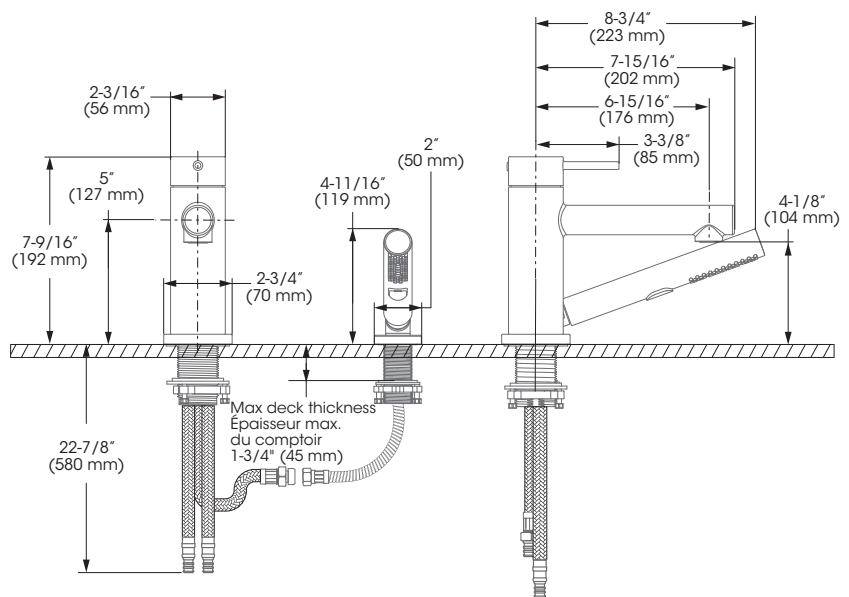

### Features

- 5" to 8" c/c widespread installation
- Pressure balance cartridge / diveter
- Automatic flow shut off when cold water supply is interrupted
- Temperature limiting device
- Bathtub spout:
  - Maximum flow of 21.8 L/min (5,8 gpm) at 60 psi
- Hand shower:
  - type of jets: Spray
  - type of jets: Stream
  - Easy-to-clean soft nozzles
  - 59" chromed metal flexible hose
  - Maximum flow of 6.6 L/min (1.75 gpm) at 80 psi (ecologia)
- Brass body
- 1/2" PEX connections with flexible stainless steel braided connectors (22 7/8" - 580mm)

### Caractéristiques

- Installation à entraxe ajustable variant de 5 à 8 pouces c/c
- Cartouche à pression équilibrée / déviateur
- Fermeture automatique du débit si l'alimentation d'eau froide est interrompue
- Limiteur de température
- Bec de baignoire :
  - Débit maximal de 21,8 L/min (5,8 gpm) à 60 psi
- Douche à main :
  - type de jets: Diffus
  - type de jets: Concentré
  - Buses souples faciles à nettoyer
  - Boyau de 59 pouces en métal chromé
  - Débit maximal de 6,6 L/min (1,75 gpm) à 80 psi (ecologia)
- Corps en laiton
- Raccordements 1/2 pouce PEX avec connecteurs flexibles tressés en acier inoxydable (22 7/8 po. - 580mm)