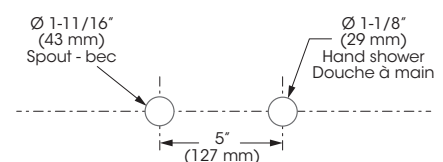

Features

- 5" to 8" c/c widespread installation
- Pressure balance cartridge / diveter
- Automatic flow shut off when cold water supply is interrupted
- Temperature limiting device
- Bathtub spout:
  - Maximum flow of 21.8 L/min (5,8 gpm) at 60 psi
- Hand shower:
  - type of jets: Spray
  - type of jets: Stream
  - Easy-to-clean soft nozzles
  - 59" chromed metal flexible hose
  - Maximum flow of 6.6 L/min (1.75 gpm) at 80 psi (ecologia)
- Brass body
- 1/2" IPS connections with flexible stainless steel braided connectors (22 7/8" – 580mm)

Cartridge

- Ceramic (FC9AC013)

Finish

- Matte black

Caractéristiques

- Installation à entraxe ajustable variant de 5 à 8 pouces c/c
- Cartouche à pression équilibrée / déviatrice
- Fermeture automatique du débit si l'alimentation d'eau froide est interrompue
- Limiteur de température
- Bec de baignoire :
  - Débit maximal de 21,8 L/min (5,8 gpm) à 60 psi
- Douche à main :
  - type de jets: Diffus
  - type de jets: Concentré
  - Buses souples faciles à nettoyer
  - Boyau de 59 pouces en métal chromé
  - Débit maximal de 6,6 L/min (1,75 gpm) à 80 psi (ecologia)
- Corps en laiton
- Raccordements 1/2 pouce IPS avec connecteurs flexibles tressés en acier inoxydable (22 7/8 po. – 580mm)

Cartouche

- Céramique (FC9AC013)

Fini

- Noir mat