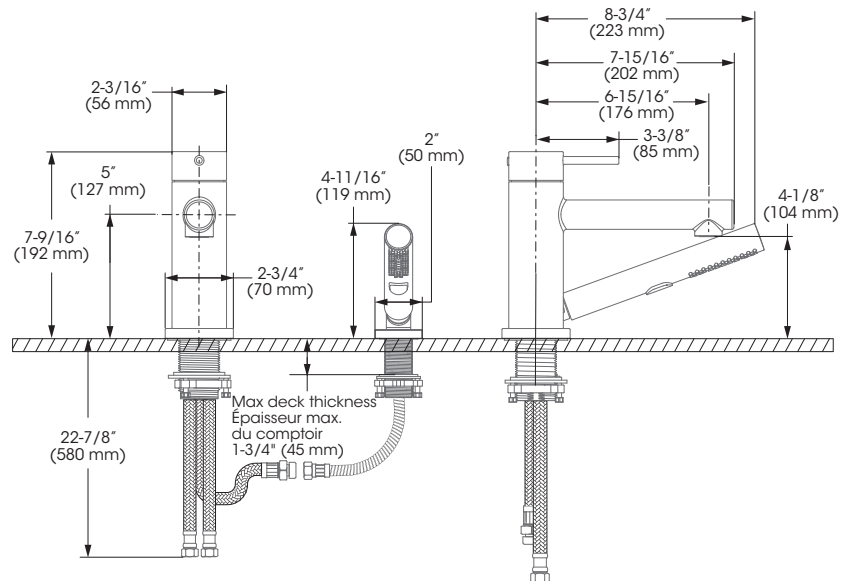

Features

- 5" to 8" c/c widespread installation
- Pressure balance cartridge / diveter
- Automatic flow shut off when cold water supply is interrupted
- Temperature limiting device
- Bathtub spout:
 - Maximum flow of 21.8 L/min (5,8 gpm) at 60 psi
- Hand shower:
 - type of jets: Spray
 - type of jets: Stream
 - Easy-to-clean soft nozzles
 - 59" chromed metal flexible hose
 - Maximum flow of 6.6 L/min (1.75 gpm) at 80 psi (ecologia)
- Brass body
- 1/2" IPS connections with flexible stainless steel braided connectors (22 7/8" – 580mm)

Cartridge

- Ceramic (FC9AC013)

Finish

- Matte black

Caractéristiques

- Installation à entraxe ajustable variant de 5 à 8 pouces c/c
- Cartouche à pression équilibrée / déviatrice
- Fermeture automatique du débit si l'alimentation d'eau froide est interrompue
- Limiteur de température
- Bec de baignoire :
 - Débit maximal de 21,8 L/min (5,8 gpm) à 60 psi
- Douche à main :
 - type de jets: Diffus
 - type de jets: Concentré
 - Buses souples faciles à nettoyer
 - Boyau de 59 pouces en métal chromé
 - Débit maximal de 6,6 L/min (1,75 gpm) à 80 psi (ecologia)
- Corps en laiton
- Raccordements 1/2 pouce IPS avec connecteurs flexibles tressés en acier inoxydable (22 7/8 po. – 580mm)