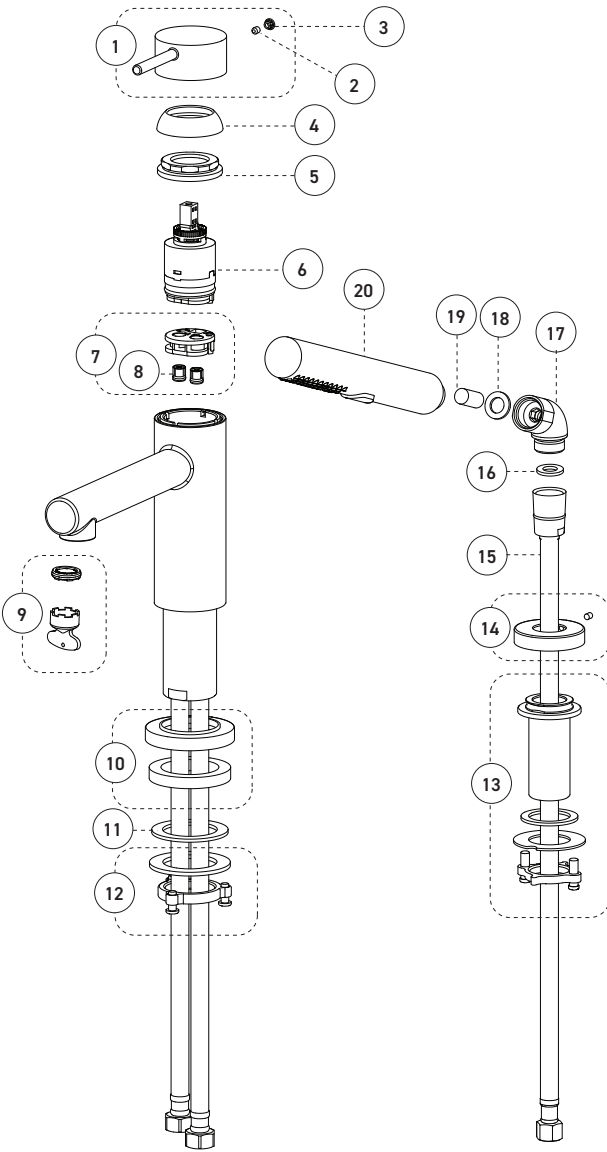

Cartridge

- Ceramic (FC9AC013)

Finish

- Matte black

Caractéristiques

- Installation à entraxe ajustable variant de 5 à 8 pouces c/c
- Cartouche à pression équilibrée / déviatrice
- Fermeture automatique du débit si l'alimentation d'eau froide est interrompue
- Limiteur de température
- Bec de baignoire :
 - Débit maximal de 21,8 L/min (5,8 gpm) à 60 psi
- Douche à main :
 - type de jets: Diffus
 - type de jets: Concentré
 - Buses souples faciles à nettoyer
 - Boyau de 59 pouces en métal chromé
 - Débit maximal de 6,6 L/min (1,75 gpm) à 80 psi (ecologia)
- Corps en laiton
- Raccordements 1/2 pouce IPS avec connecteurs flexibles tressés en acier inoxydable (22 7/8 po. – 580mm)

Cartouche

- Céramique (FC9AC013)

Fini

- Noir mat

SPEC SHEET / FICHE TECHNIQUE

FAUCET FOR ROMAN BATHTUB
ROBINET POUR BAIGNOIRE ROMAINE

No	Description		Part/Pièce
1	Handle kit	Ensemble de poignée	KTS2164MB
2	Cap	Capuchon	HDL4027MB
3	Allen screw	Vis Allen	923001
4	Trim cap	Garniture d'écrou	DEC7117MB
5	Retainer nut	Écrou de retenue	FCNUTC022
6	Ceramic cartridge	Cartouche céramique	FC9AC013
7	Check valve kit	Ensemble de soupapes anti-retour	FCKTS9048
8	Check valve	Soupape anti-retour	96077X
9	Aerator	Aérateur	FCAER3021
10	Spout flange	Bride du bec	DEC3035MB
11	Rubber washer	Rondelle de caoutchouc	FCWAA1017
12	Spout anchor kit	Ensemble d'ancrage du robinet	FCKTS4013
13	Hand shower support	Support de douche à main	FCKTS5015
14	Hand shower flange	Bride de douche à main	DEC3036MB
15	Hand shower flexible hose	Boyaux de douche à main	FC96180
16	Rubber washer	Rondelle de caoutchouc	FCWAA1014
17	Elbow (110 deg)	Coude (110 deg)	912180-3MB
18	Rubber washer	Rondelle de caoutchouc	FCWAA1007
19	Check valve	Soupape anti-retour	FCVAL2005
20	Hand shower	Douche à main	SPS2044MB