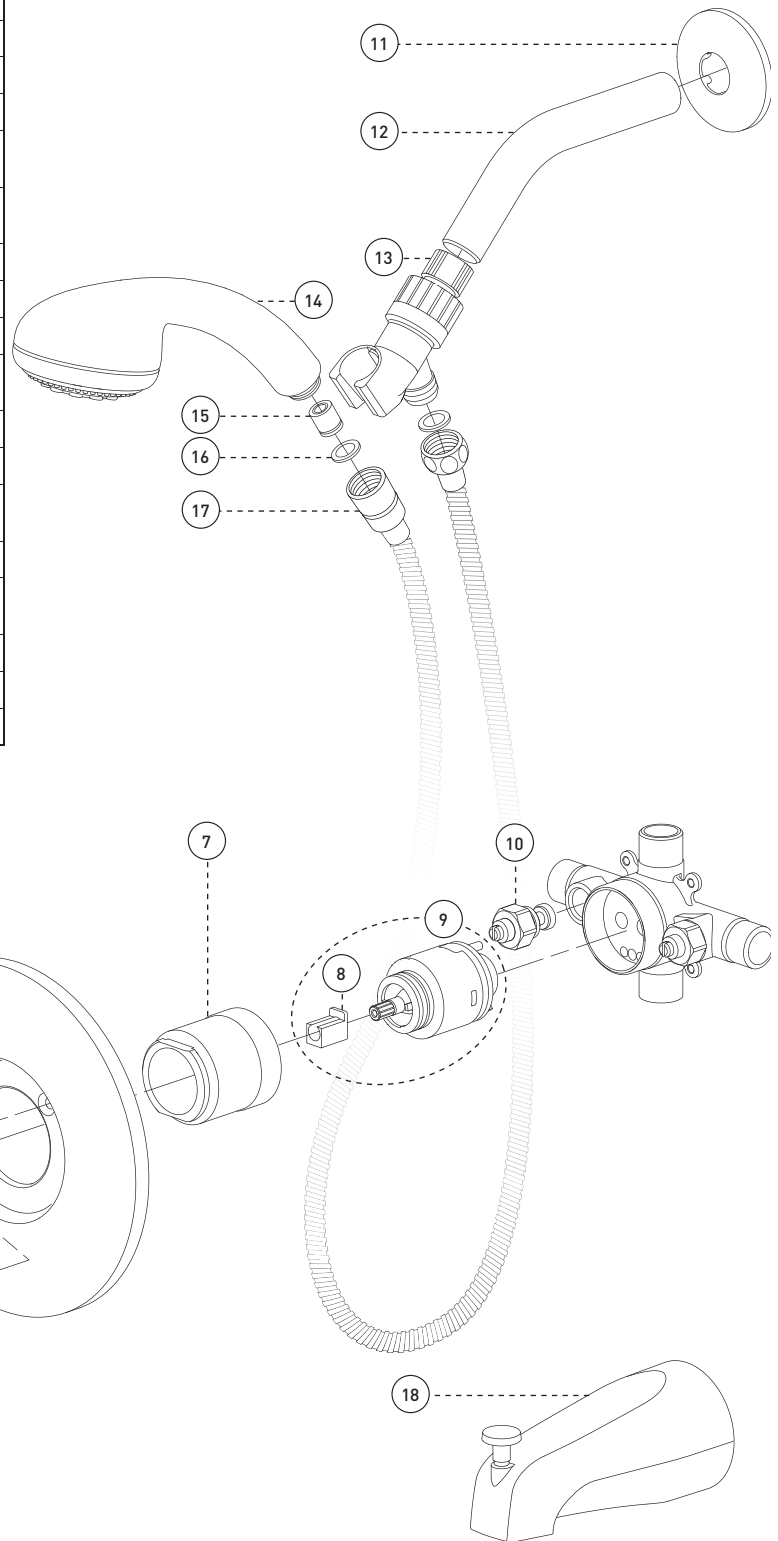

Cartridge

- Ceramic (FC9AC008C)

Finish

- Brushed nickel

Caractéristiques

- Pression équilibrée intégrée à la cartouche
- Limiteur de température ajustable
- Soupapes anti-retour et d'arrêt intégrées
- Bec de baignoire de type Slip-on avec inverseur intégré
- Pomme de douche :
 - Douche téléphone
 - 3 types de jets
 - Buses souples faciles à nettoyer
 - Tuyau flexible de 60 pouces fini nickel brossé
 - Débit maximal de 9,5 L/min (2,5 gpm) à 80 psi
- Support de douche à angle ajustable
- Corps en laiton massif
- Raccordements ½ pouce IPS ou cuivre

Style: **NEO**

Bathtub / Shower – Baignoire / Douche

No	Description		Part Pièce
1	Handle kit	Ensemble de poignée	FCKTS2029
2	Allen screw	Vis Allen	923001
3	Trim cap	Garniture d'écrou	FCDEC4008
4	Trim sleeve	Douille de finition	FCDEC5006
5	Plate screw (2)	Vis de la plaque de finition (2)	FC94680-7ABN
6	Face plate with seal joint	Plaque de finition avec joint d'étanchéité	9P5190TBN
7	Threaded sleeve	Douille filetée	N/A
8	Handle adapter	Adaptateur de poignée	9AC008CAP
9	Ceramic cartridge	Cartouche céramique	FC9AC008C
10	Check /stop valves kit	Ensemble de soupapes d'arrêt et anti-retour	FC9100005
11	Shower flange	Bride de douche	B54-130BN
12	Shower arm	Bras de douche	B29-106BN
13	Hand shower holder	Support de la douche à main	912179-1BN
14	Hand shower	Douche à main	FCSPS2007
15	Check valve (14mm)	Soupape anti-retour (14mm)	FC98244CV
16	Rubber washer	Rondelle de caoutchouc	FCWAA1014
17	Shower hose	Tuyau de douche	96179BN
18	Slip-on diverter spout	Bec inverseur Slip-on	910451081BN