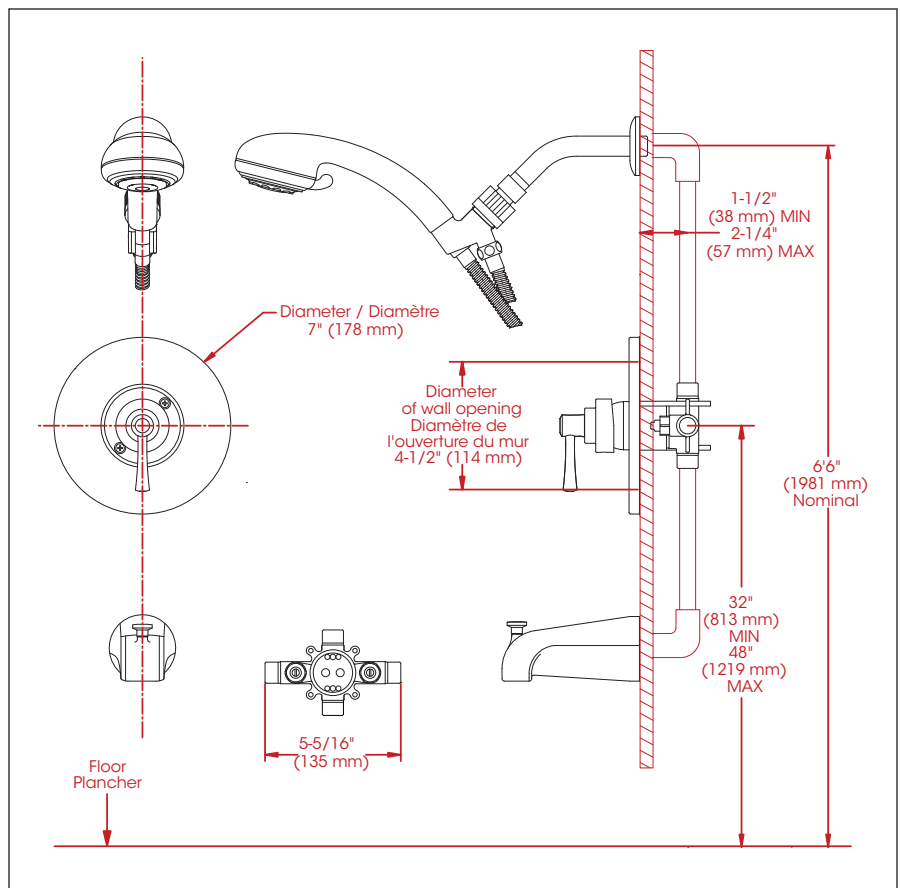

Cartridge

- Ceramic (FC9AC008C)

Finish

- Brushed nickel

Caractéristiques

- Pression équilibrée intégrée à la cartouche
- Limiteur de température ajustable
- Soupapes anti-retour et d'arrêt intégrées
- Bec de baignoire de type Slip-on avec inverseur intégré
- Pomme de douche :
 - Douche téléphone
 - 3 types de jets
 - Buses souples faciles à nettoyer
 - Tuyau flexible de 60 pouces fini nickel brossé
 - Débit maximal de 9,5 L/min (2,5 gpm) à 80 psi
- Support de douche à angle ajustable
- Corps en laiton massif
- Raccordements ½ pouce IPS ou cuivre

Style: **NEO**

Bathtub / Shower – Baignoire / Douche

No	Description		Part Pièce
1	Handle kit	Ensemble de poignée	FCKTS2029
2	Allen screw	Vis Allen	923001
3	Trim cap	Garniture d'écrou	FCDEC4008
4	Trim sleeve	Douille de finition	FCDEC5006
5	Plate screw (2)	Vis de la plaque de finition (2)	FC94680-7ABN
6	Face plate with seal joint	Plaque de finition avec joint d'étanchéité	9P5190TBN
7	Threaded sleeve	Douille filetée	N/A
8	Handle adapter	Adaptateur de poignée	9AC008CAP
9	Ceramic cartridge	Cartouche céramique	FC9AC008C
10	Check /stop valves kit	Ensemble de soupapes d'arrêt et anti-retour	FC9100005
11	Shower flange	Bride de douche	B54-130BN
12	Shower arm	Bras de douche	B29-106BN
13	Hand shower holder	Support de la douche à main	912179-1BN
14	Hand shower	Douche à main	FCSPS2007
15	Check valve (14mm)	Soupape anti-retour (14mm)	FC98244CV
16	Rubber washer	Rondelle de caoutchouc	FCWAA1014
17	Shower hose	Tuyau de douche	96179BN
18	Slip-on diverter spout	Bec inverseur Slip-on	910451081BN