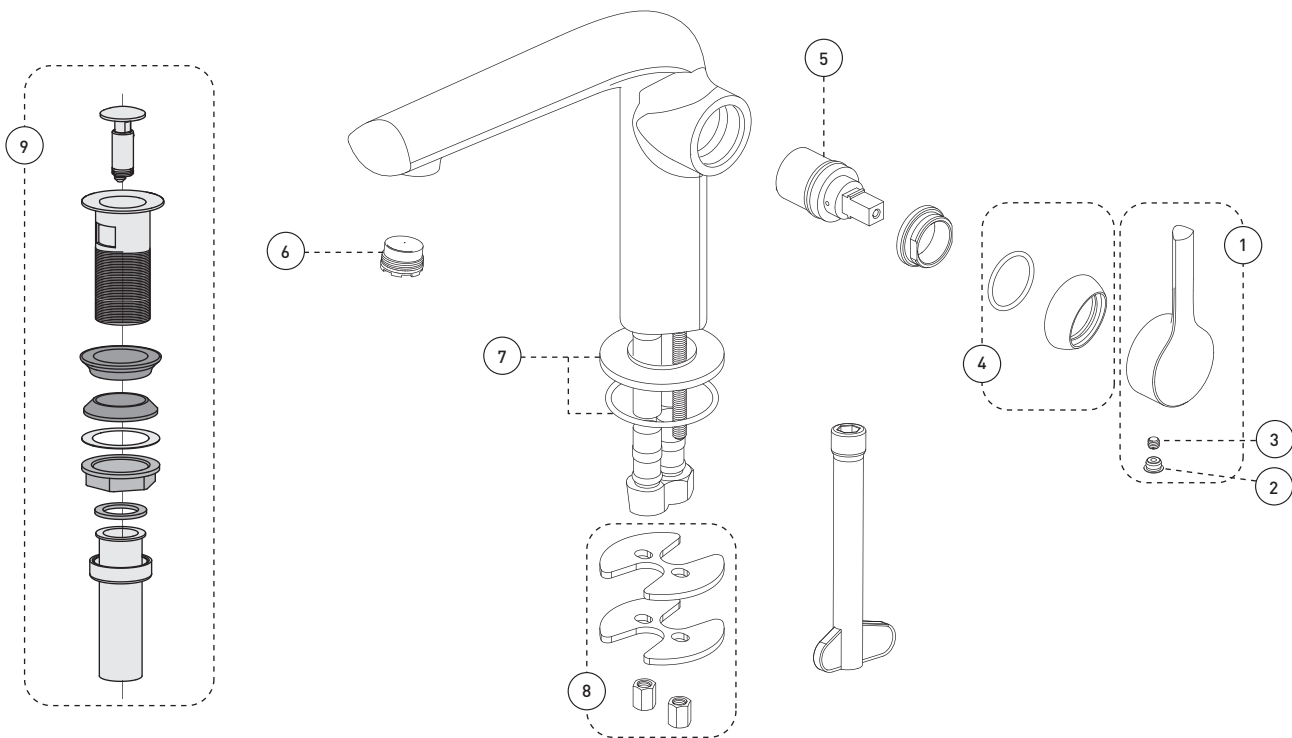

### Caractéristiques

- Installation monotrou (trou min. 1-1/8 pouces)
- Aérateur pivotant
- Rotation de la poignée vers l'avant
- Plaque de recouvrement optionnelle (FCKTS3050 vendue séparément)
- Drain presto inclus
- Débit maximal de 4,5 L/min (1,2 gpm) à 60 psi (ecologia)
- Corps en laiton
- Faible teneur en plomb (moins de 0,25%)
- Raccordements 3/8 pouce (9/16-24 UNEF) avec connecteurs flexibles tressés en nylon

### Cartouche(s)

- Céramique (FC9M15)

### Fini

- Chrome poli

Lavatory Sink Faucet  
Robinet de lavabo de salle de bain

No	Description		Part Pièce
1	Handle kit	Ensemble de poignée	<b>FCKTS2131</b>
2	Cap	Capuchon	<b>FCHDL4038</b>
3	Allen screw	Vis Allen	<b>923001</b>
4	Trim cap	Garniture d'écrou	<b>FCDEC7097</b>
5	Ceramic cartridge	Cartouche céramique	<b>FC9M15</b>
6	Aerator	Aérateur	<b>FCAER3020</b>
7	Spout flange kit	Ensemble de bride du robinet	<b>FCKTS3054</b>
8	Anchor kit	Ensemble d'ancrage	<b>FCKTS4033</b>
9	Presto drain	Drain presto	<b>B20-439</b>