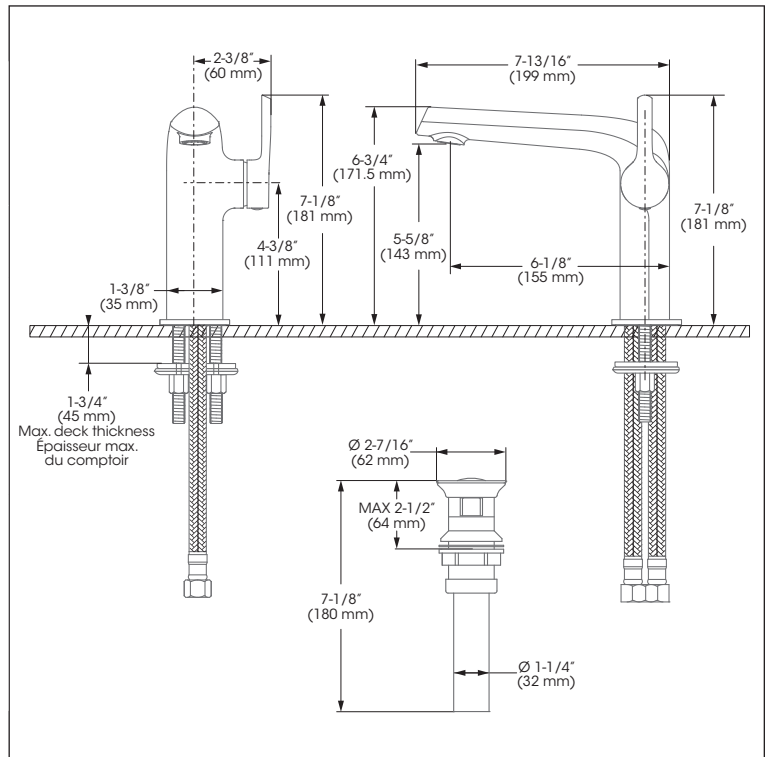

### Features

- Single hole installation (min. 1-1/8" hole)
- Swivel aerator
- Forward rotation of lever handle
- Optional cover plate (FCKTS3050 sold separately)
- Presto drain included
- Maximum flow of 4.5 L/min (1.2 gpm) at 60 psi (ecologia)
- Brass body
- Low-lead (less than 0.25%)
- 3/8" (9/16-24 UNEF) connections with flexible nylon braided connectors

### Caractéristiques

- Installation monotrou (trou min. 1-1/8 pouces)
- Aérateur pivotant
- Rotation de la poignée vers l'avant
- Plaque de recouvrement optionnelle (FCKTS3050 vendue séparément)
- Drain presto inclus
- Débit maximal de 4,5 L/min (1,2 gpm) à 60 psi (ecologia)
- Corps en laiton
- Faible teneur en plomb (moins de 0,25%)
- Raccordements 3/8 pouce (9/16-24 UNEF) avec connecteurs flexibles tressés en nylon