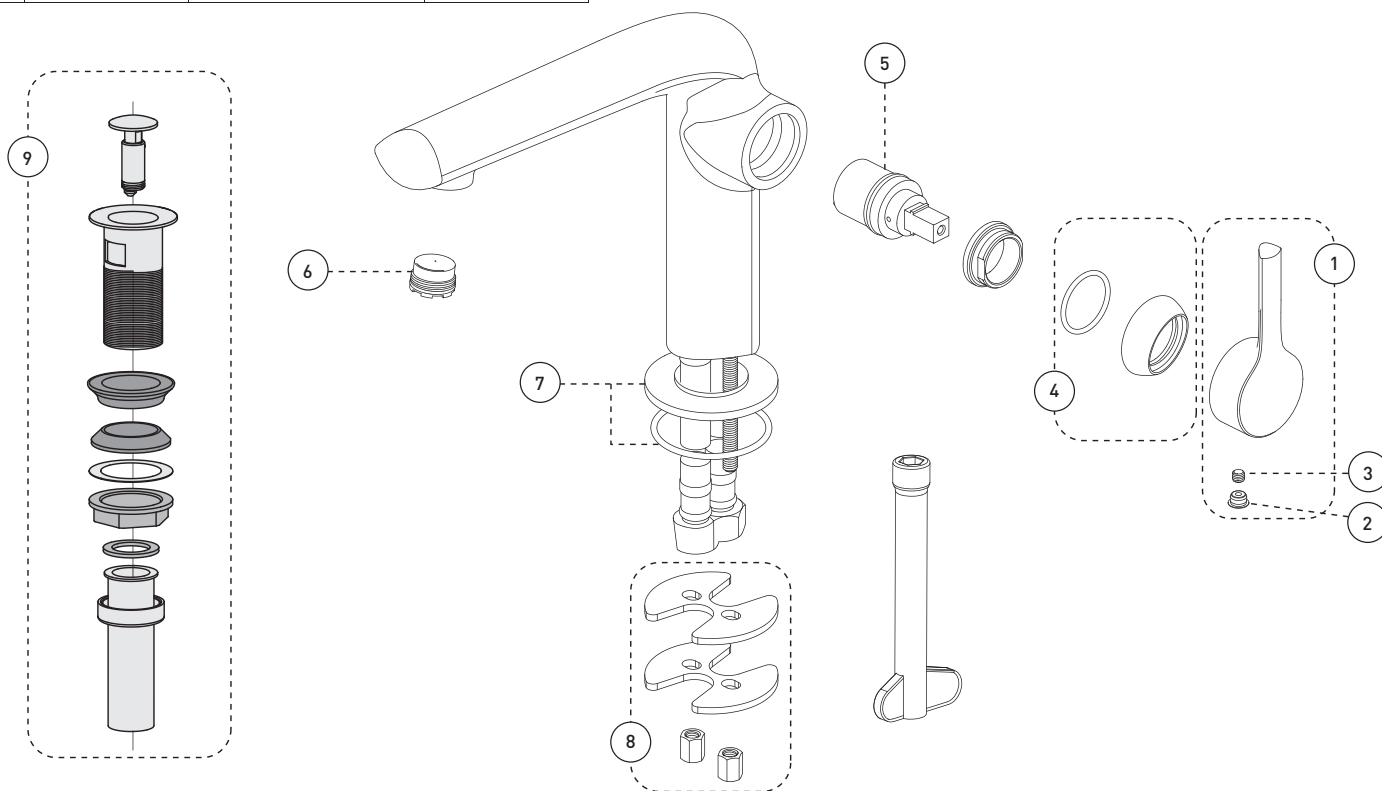

### Caractéristiques

- Installation monotrou (trou min. 1-1/8 pouces)
- Rotation de la poignée vers l'avant
- Aérateur Neoperl® (de type laminaire)
- Débit maximal de 3,8 L/min (1,0 gpm) à 60 psi (ecologia)
- Plaque de recouvrement optionnelle (FCKTS3050MB vendue séparément)
- Drain presto inclus
- Corps en laiton
- Faible teneur en plomb (moins de 0,25%)
- Raccordements 3/8 pouce (9/16-24 UNEF) avec connecteurs flexibles tressés en nylon

### Cartouche

- Céramique (FC9M15)

### Fini

- Noir mat

Lavatory Sink Faucet  
Robinet de lavabo de salle de bain

No	Description	Part Pièce
1	Handle kit	Ensemble de poignée
2	Cap	Capuchon
3	Allen screw	Vis Allen
4	Trim cap	Garniture d'écrou
5	Ceramic cartridge	Cartouche céramique
6	Aerator (1.0 gpm laminar)	Aérateur (3,8 L/min laminaire)
7	Spout flange kit	Ensemble de bride du robinet
8	Anchor kit	Ensemble d'ancrage
9	Presto drain	Drain presto