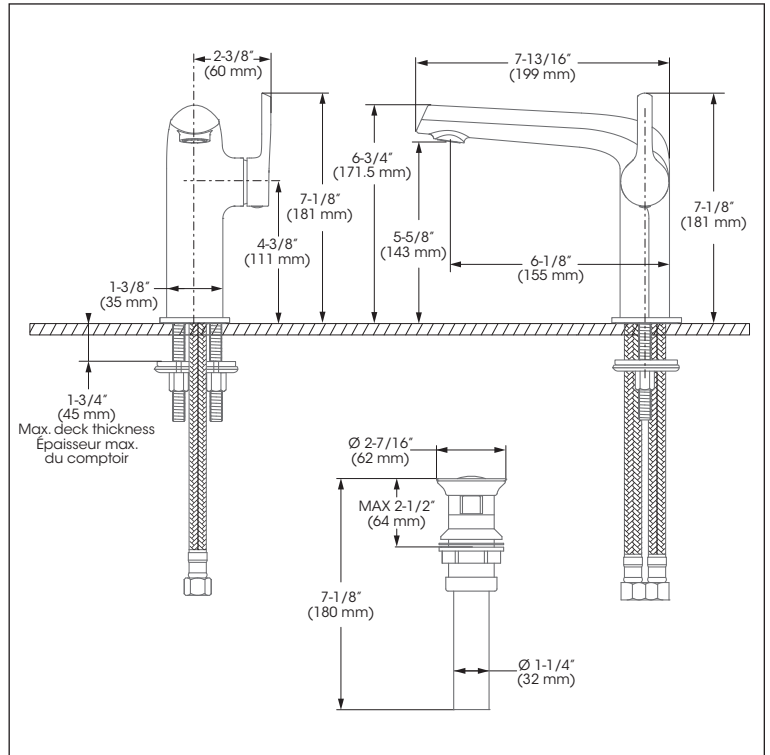

## Lavatory Sink Faucet Robinet de lavabo de salle de bain

Included // Inclus

### Features

- Single hole installation (min. 1-1/8" hole)
- Forward rotation of lever handle
- Neoperl® aerator (laminar type)
- Maximum flow of 3.8 L/min (1.0 gpm) at 60 psi (ecologia)
- Optional cover plate (FCKTS3050MB sold separately)
- Presto drain included
- Brass body
- Low-lead (less than 0.25%)
- 3/8" (9/16-24 UNEF) connections with flexible nylon braided connectors

### Cartridge

- Ceramic (FC9M15)

### Caractéristiques

- Installation monotrou (trou min. 1-1/8 pouces)
- Rotation de la poignée vers l'avant
- Aérateur Neoperl® (de type laminaire)
- Débit maximal de 3,8 L/min (1,0 gpm) à 60 psi (ecologia)
- Plaque de recouvrement optionnelle (FCKTS3050MB vendue séparément)
- Drain presto inclus
- Corps en laiton
- Faible teneur en plomb (moins de 0,25%)
- Raccordements 3/8 pouce (9/16-24 UNEF) avec connecteurs flexibles tressés en nylon