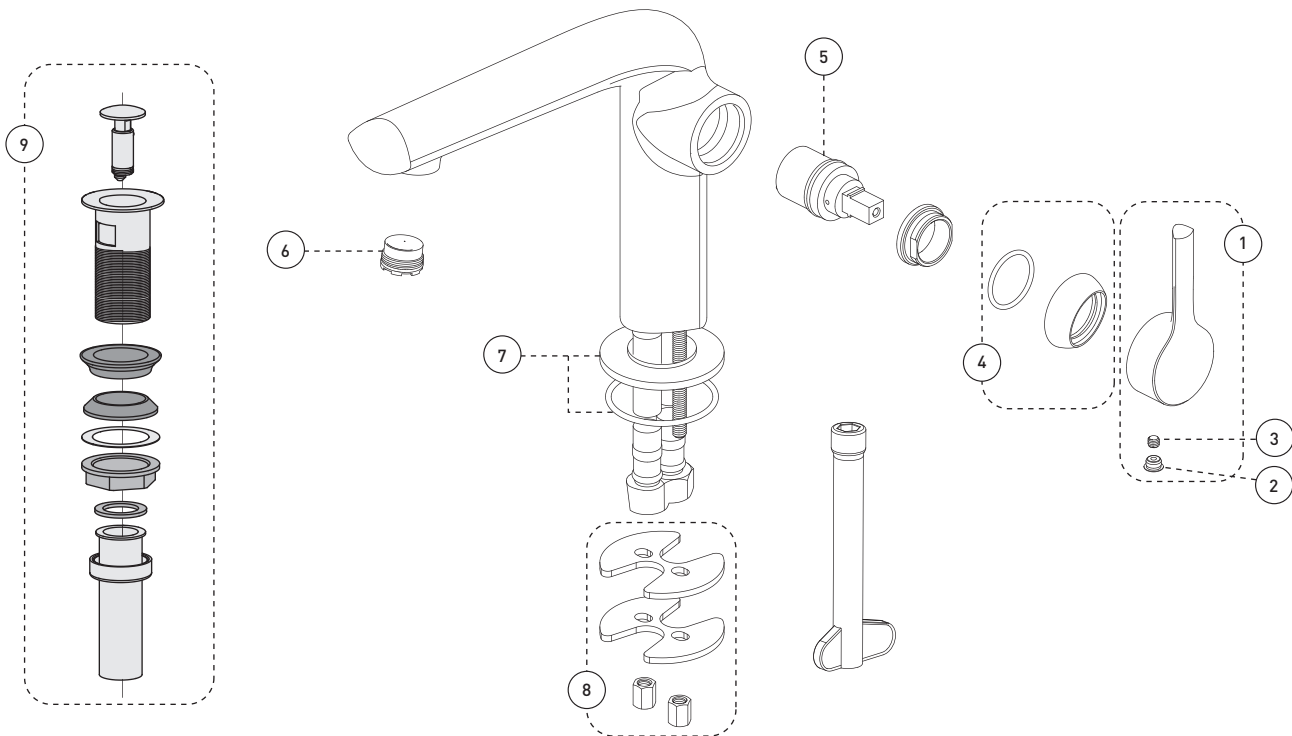

Included // Inclus

Features

- Single hole installation (min. 1-1/8" hole)
- Swivel aerator
- Forward rotation of lever handle
- Optional cover plate (FCKTS3050MB sold separately)
- Presto drain included
- Maximum flow of 4.5 L/min (1.2 gpm) at 60 psi (ecologia)
- Brass body
- Low-lead (less than 0.25%)
- 3/8" (9/16-24 UNEF) connections with flexible nylon braided connectors

Cartridge(s)

- Ceramic (FC9M15)

Finish

- Matte black

Caractéristiques

- Installation monotrou (trou min. 1-1/8 pouces)
- Aérateur pivotant
- Rotation de la poignée vers l'avant
- Plaque de recouvrement optionnelle (FCKTS3050MB vendue séparément)
- Drain presto inclus
- Débit maximal de 4,5 L/min (1,2 gpm) à 60 psi (ecologia)
- Corps en laiton
- Faible teneur en plomb (moins de 0,25%)
- Raccordements 3/8 pouce (9/16-24 UNEF) avec connecteurs flexibles tressés en nylon

Cartouche(s)

- Céramique (FC9M15)

Fini

- Noir mat

Lavatory Sink Faucet
Robinet de lavabo de salle de bain

No	Description		Part Pièce
1	Handle kit	Ensemble de poignée	FCKTS2131MB
2	Cap	Capuchon	FCHDL4038
3	Allen screw	Vis Allen	923001
4	Trim cap	Garniture d'écrou	FCDEC7097MB
5	Ceramic cartridge	Cartouche céramique	FC9M15
6	Aerator	Aérateur	FCAER3020
7	Spout flange kit	Ensemble de bride du robinet	FCKTS3054MB
8	Anchor kit	Ensemble d'ancrage	FCKTS4033
9	Presto drain	Drain presto	B20-439MB