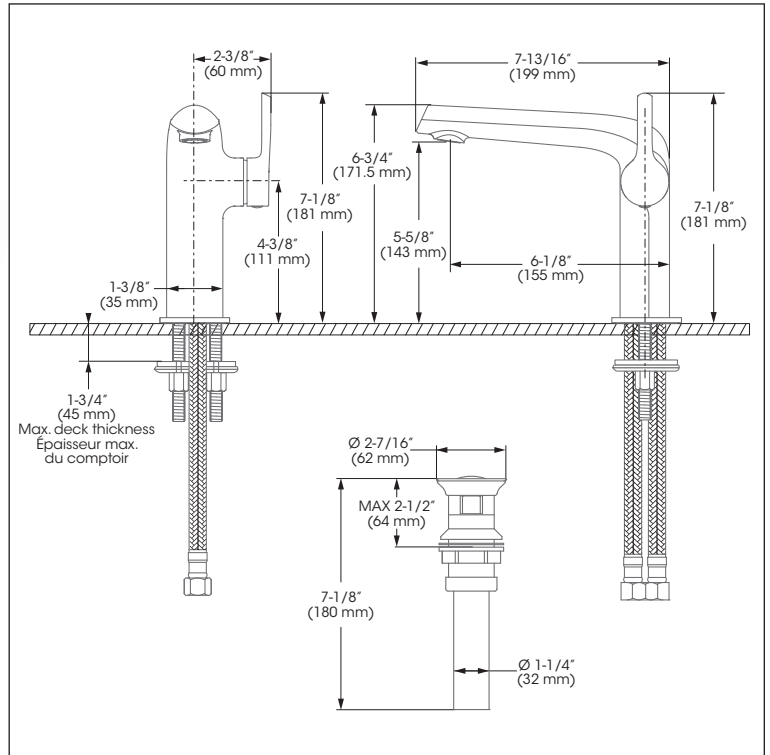

Included // Inclus

Features

- Single hole installation (min. 1-1/8" hole)
- Swivel aerator
- Forward rotation of lever handle
- Optional cover plate (FCKTS3050MB sold separately)
- Presto drain included
- Maximum flow of 4.5 L/min (1.2 gpm) at 60 psi (ecologia)
- Brass body
- Low-lead (less than 0.25%)
- 3/8" (9/16-24 UNEF) connections with flexible nylon braided connectors

Cartridge(s)

- Ceramic (FC9M15)

Finish

- Matte black

Caractéristiques

- Installation monotrou (trou min. 1-1/8 pouces)
- Aérateur pivotant
- Rotation de la poignée vers l'avant
- Plaque de recouvrement optionnelle (FCKTS3050MB vendue séparément)
- Drain presto inclus
- Débit maximal de 4,5 L/min (1,2 gpm) à 60 psi (ecologia)
- Corps en laiton
- Faible teneur en plomb (moins de 0,25%)
- Raccordements 3/8 pouce (9/16-24 UNEF) avec connecteurs flexibles tressés en nylon

Cartouche(s)

- Céramique (FC9M15)

Fini

- Noir mat

Lavatory Sink Faucet
Robinet de lavabo de salle de bain

No	Description		Part Pièce
1	Handle kit	Ensemble de poignée	FCKTS2131MB
2	Cap	Capuchon	FCHDL4038
3	Allen screw	Vis Allen	923001
4	Trim cap	Garniture d'écrou	FCDEC7097MB
5	Ceramic cartridge	Cartouche céramique	FC9M15
6	Aerator	Aérateur	FCAER3020
7	Spout flange kit	Ensemble de bride du robinet	FCKTS3054MB
8	Anchor kit	Ensemble d'ancrage	FCKTS4033
9	Presto drain	Drain presto	B20-439MB